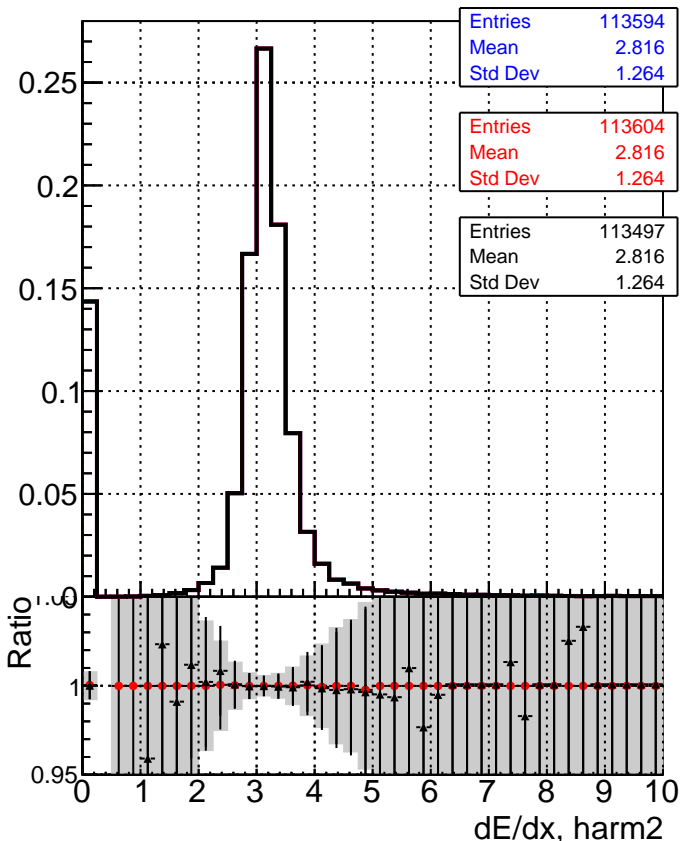

dE/dx estimator 1**dE/dx estimator 2**

■ DQM_ttbarPU_mkFit_5iter
● DQM_ttbarPU_mkFit_5iter_updatedPR111_update
▲ DQM_ttbarPU_mkFit_5iter_updatedPR111_update_fixPropagation