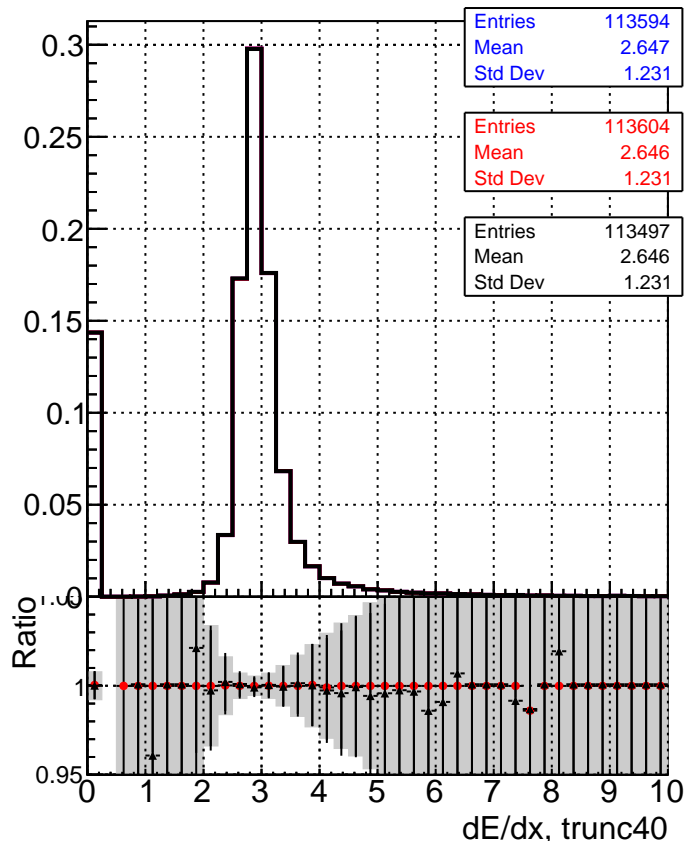

dE/dx estimator 1**dE/dx estimator 2**

■ DQM_ttbarPU_mkFit_5iter
● DQM_ttbarPU_mkFit_5iter_updatedPR111_update
▲ DQM_ttbarPU_mkFit_5iter_updatedPR111_update_fixPropagation