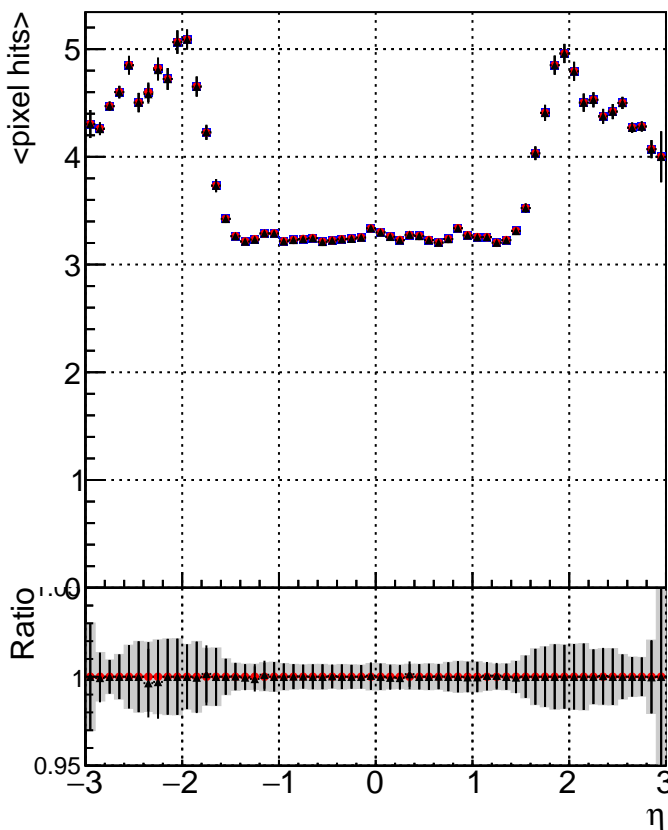

mean # PXL hits vs eta

mean # PXL Layers with measurement vs eta

mean # STRIP hits vs eta

■ DQM\_ttbarPU\_mkFit\_5iter  
● DQM\_ttbarPU\_mkFit\_5iter\_updatedPR111\_update  
▲ DQM\_ttbarPU\_mkFit\_5iter\_updatedPR111\_update\_fixPropagation