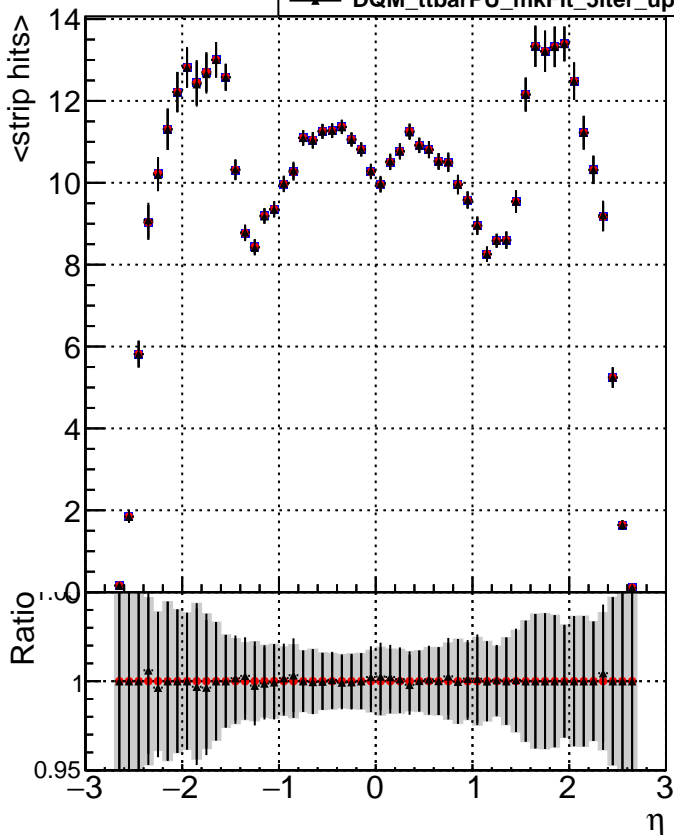

mean # PXL hits vs eta

mean # PXL Layers with measurement vs eta

mean # STRIP hits vs eta

■ DQM\_ttbarPU\_mkFit\_5iter  
● DQM\_ttbarPU\_mkFit\_5iter\_updatedPR111\_update  
▲ DQM\_ttbarPU\_mkFit\_5iter\_updatedPR111\_update\_fixPropagation