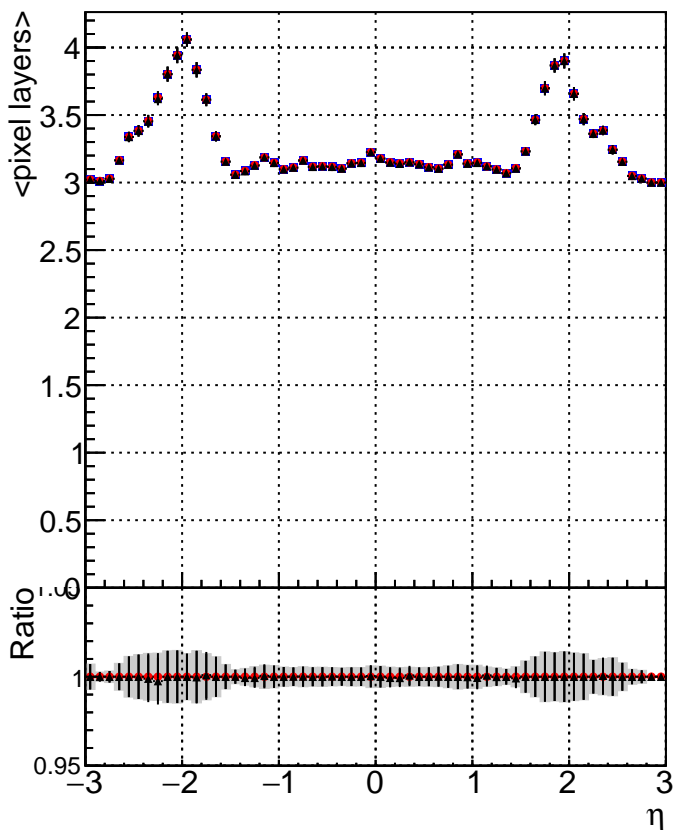

mean # PXL hits vs eta

mean # PXL Layers with measurement vs eta

mean # STRIP hits vs eta

■ DQM\_ttbarPU\_mkFit\_5iter  
● DQM\_ttbarPU\_mkFit\_5iter\_updatedPR111\_update  
▲ DQM\_ttbarPU\_mkFit\_5iter\_updatedPR111\_update\_fixPropagation