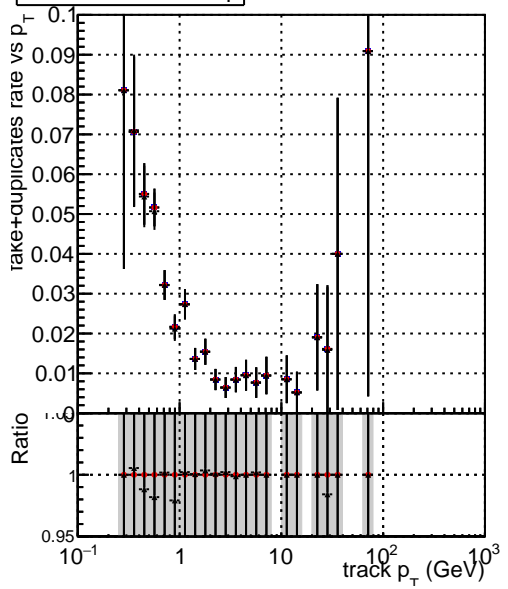

fake+duplicates vs p_T 

■ DQM_ttbarPU_mkFit_5iter
■ DQM_ttbarPU_mkFit_5iter_updatedPR111_update
■ DQM_ttbarPU_mkFit_5iter_updatedPR111_update_fixPropagation

**fake+duplicates vs ϕ** 