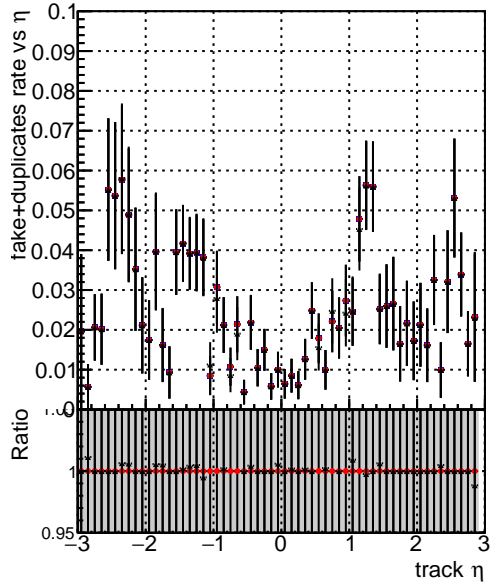

fake+duplicates vs p_T 

■ DQM_ttbarPU_mkFit_5iter
■ DQM_ttbarPU_mkFit_5iter_updatedPR111_update
■ DQM_ttbarPU_mkFit_5iter_updatedPR111_update_fixPropagation

**fake+duplicates vs ϕ** 