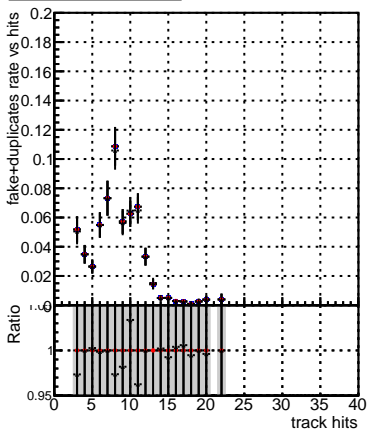

fake+duplicates vs hits

■ DQM_ttbarPU_mkFit_5iter
● DQM_ttbarPU_mkFit_5iter_updatedPR111_update
▲ DQM_ttbarPU_mkFit_5iter_updatedPR111_update_fixPropagation

**fake+duplicates vs pixel layers****fake+duplicates vs 3D layers**