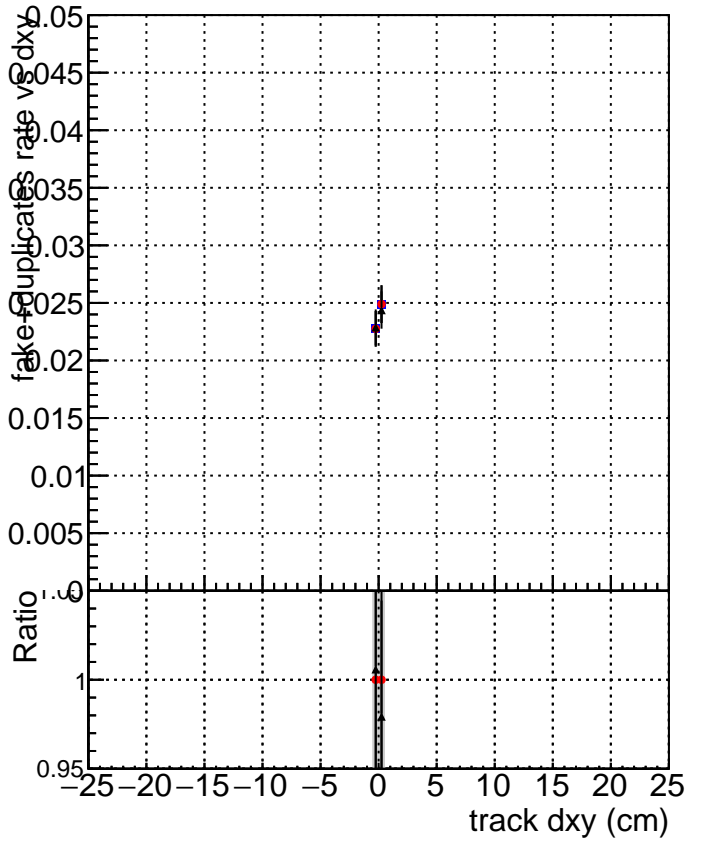

fake+duplicates vs dxy

- DQM_ttbarPU_mkFit_5iter
- DQM_ttbarPU_mkFit_5iter_updatedPR111_update
- ▲ DQM_ttbarPU_mkFit_5iter_updatedPR111_update_fixPropagation