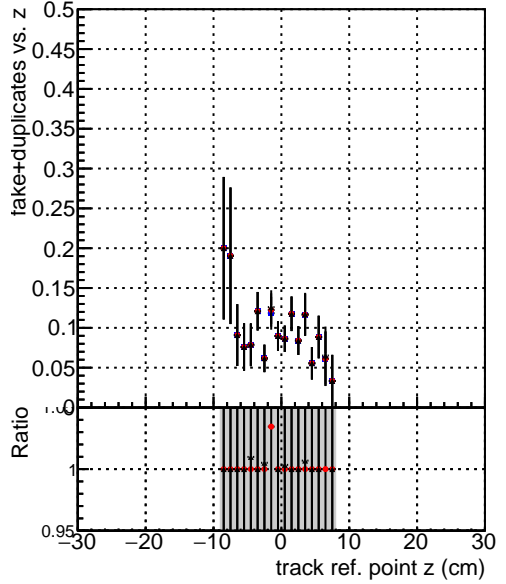

fake+duplicates vs vert r

■ DQM_ttbarPU_mkFit_5iter
■ DQM_ttbarPU_mkFit_5iter_updatedPR111_update
■ DQM_ttbarPU_mkFit_5iter_updatedPR111_update_fixPropagation

**fake+duplicates vs Sim. PV z**