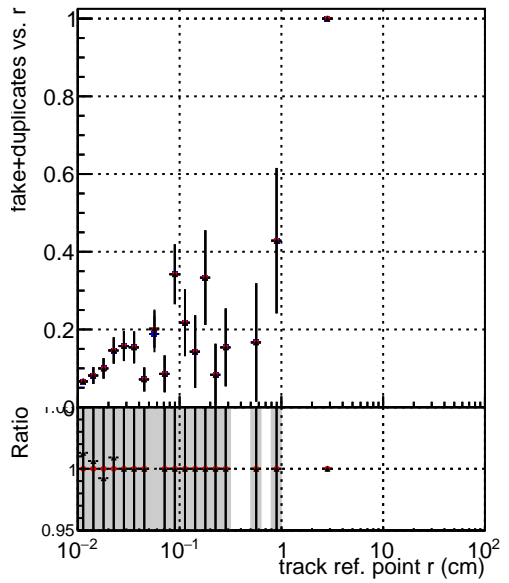

fake+duplicates vs vert r

■ DQM_ttbarPU_mkFit_5iter
■ DQM_ttbarPU_mkFit_5iter_updatedPR111_update
■ DQM_ttbarPU_mkFit_5iter_updatedPR111_update_fixPropagation

**fake+duplicates vs Sim. PV z**