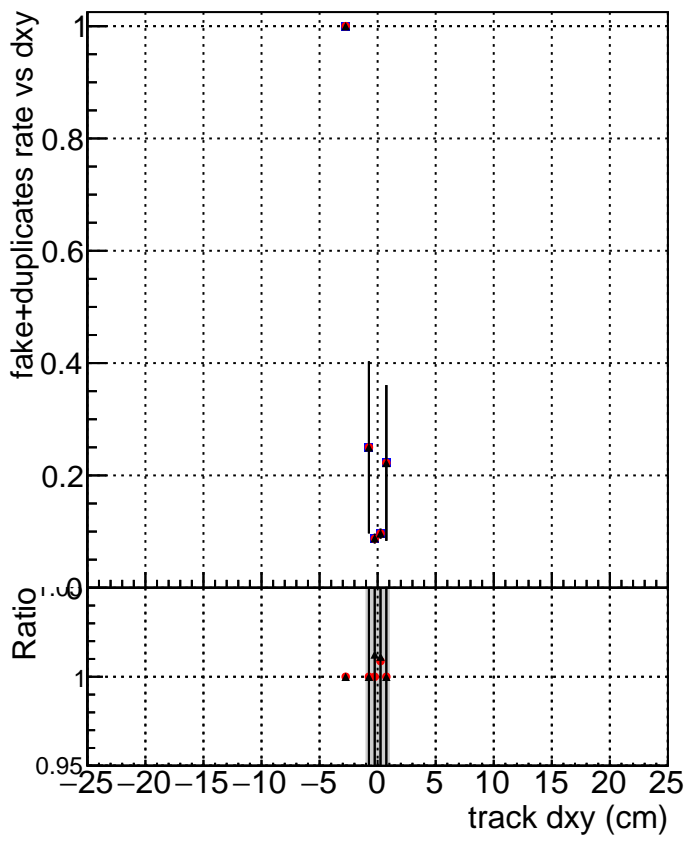

fake+duplicates vs dxy

- DQM\_ttbarPU\_mkFit\_5iter
- DQM\_ttbarPU\_mkFit\_5iter\_updatedPR111\_update
- ▲ DQM\_ttbarPU\_mkFit\_5iter\_updatedPR111\_update\_fixPropagation