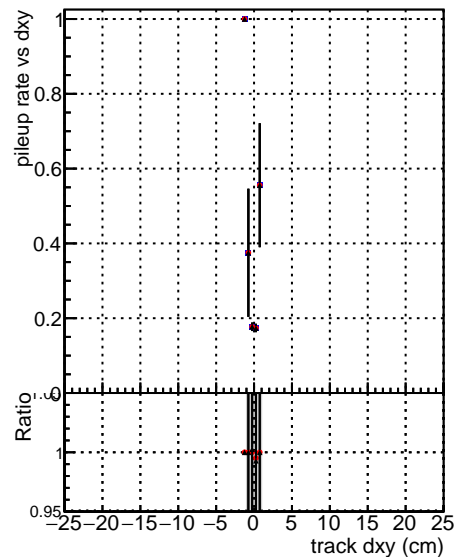

Fake rate vs dxy**Duplicates Rate vs Dxy****Pileup rate vs dxy**

— DGM ttbarPU mkFit 5iter updatedPR111 update
— DGM ttbarPU mkFit 5iter updatedPR111 update fixPropagation

Fake rate vs dz**Duplicates Rate vs Ddz****Pileup rate vs dz**