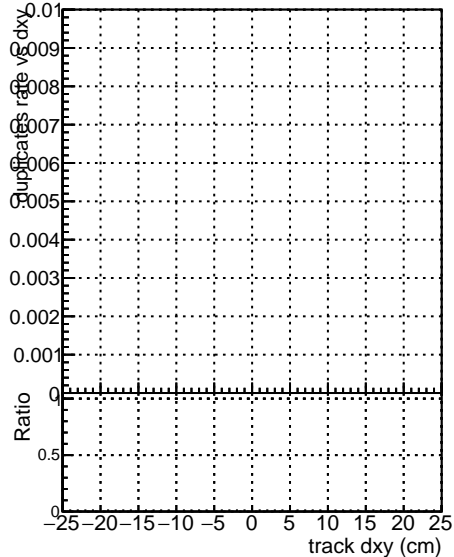

Fake rate vs dxy**Duplicates Rate vs Dxy****Pileup rate vs dxy**

— DGM ttbarPU mkFit 5iter updatedPR111 update
— DGM ttbarPU mkFit 5iter updatedPR111 update fixPropagation

Fake rate vs dz**Duplicates Rate vs Ddz****Pileup rate vs dz**