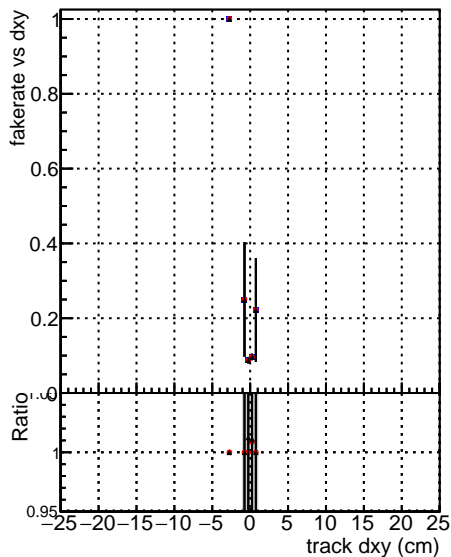

Fake rate vs dxy**Duplicates Rate vs Dxy****Pileup rate vs dxy**

— DGM ttbarPU mkFit 5iter updatedPR111 update
— DGM ttbarPU mkFit 5iter updatedPR111 update fixPropagation

Fake rate vs dz**Duplicates Rate vs Ddz****Pileup rate vs dz**