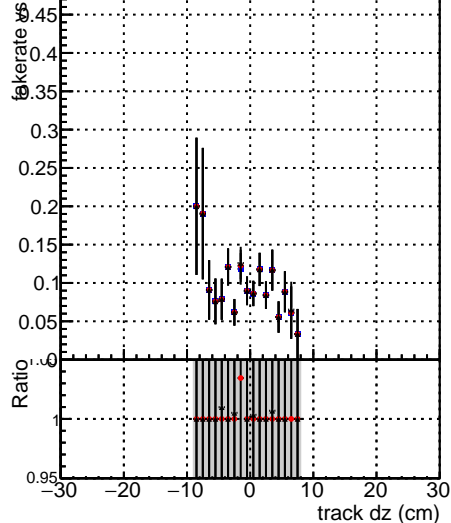

Fake rate vs dxy**Duplicates Rate vs Dxy****Pileup rate vs dxy**

— DGM ttbarPU mkFit 5iter updatedPR111 update
— DGM ttbarPU mkFit 5iter updatedPR111 update fixPropagation

Fake rate vs dz**Duplicates Rate vs Ddz****Pileup rate vs dz**