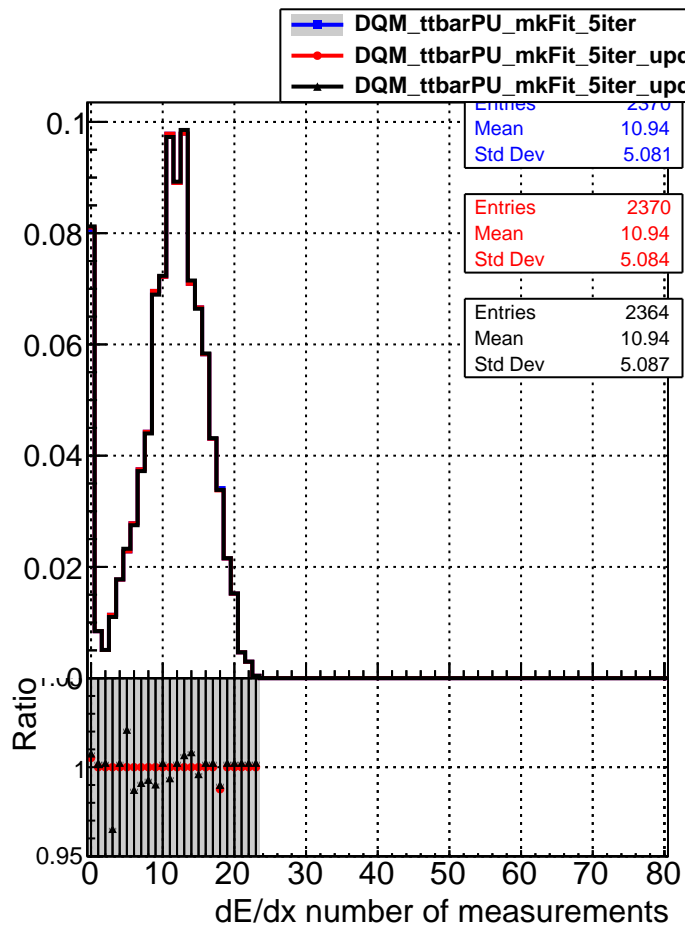

dE/dx estimator 1**dE/dx estimator 2**

■ DQM_ttbarPU_mkFit_5iter
● DQM_ttbarPU_mkFit_5iter_updatedPR111_update
▲ DQM_ttbarPU_mkFit_5iter_updatedPR111_update_fixPropagation