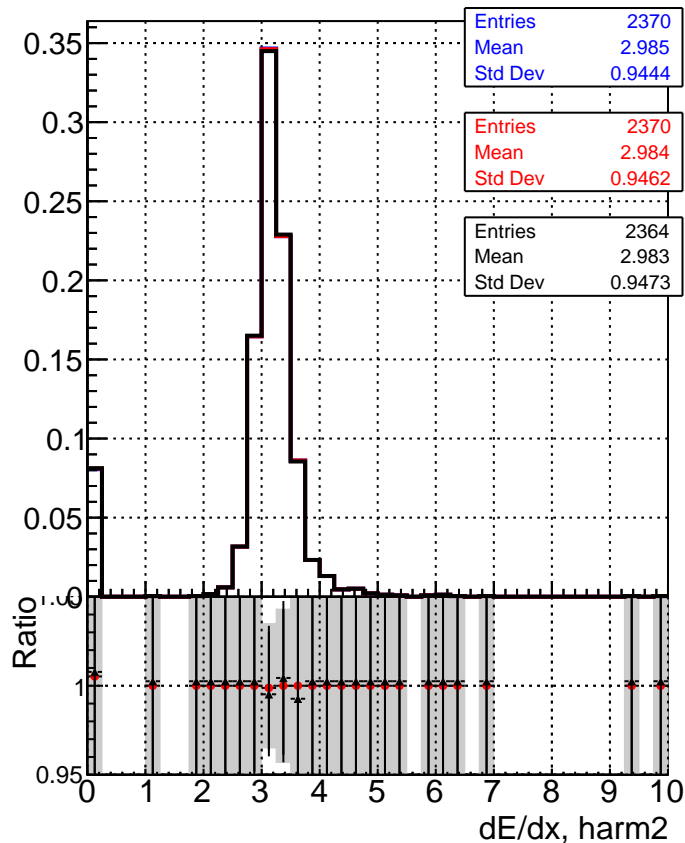

dE/dx estimator 1**dE/dx estimator 2**

■ DQM_ttbarPU_mkFit_5iter
● DQM_ttbarPU_mkFit_5iter_updatedPR111_update
▲ DQM_ttbarPU_mkFit_5iter_updatedPR111_update_fixPropagation