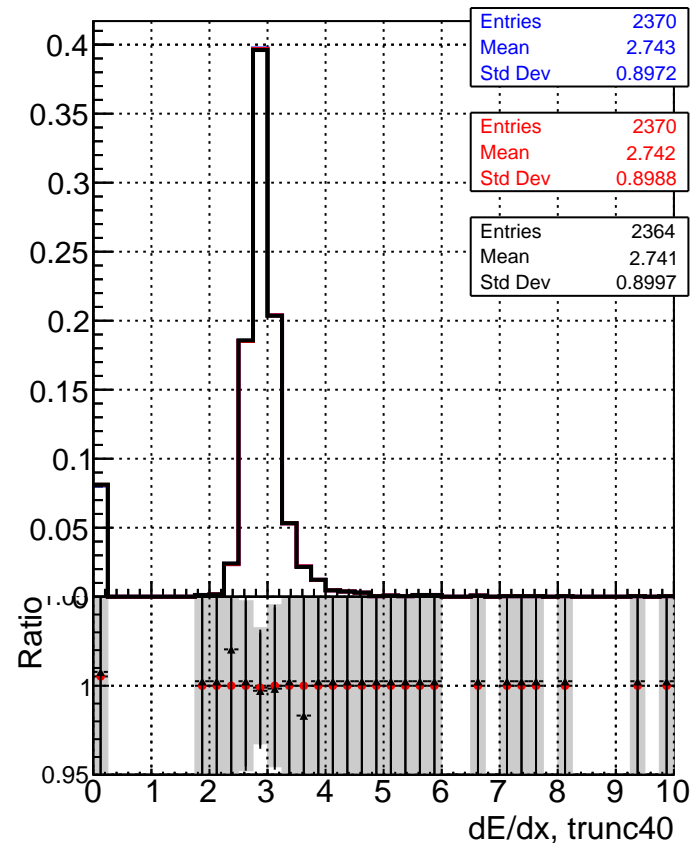

dE/dx estimator 1**dE/dx estimator 2**

■ DQM_ttbarPU_mkFit_5iter
● DQM_ttbarPU_mkFit_5iter_updatedPR111_update
▲ DQM_ttbarPU_mkFit_5iter_updatedPR111_update_fixPropagation