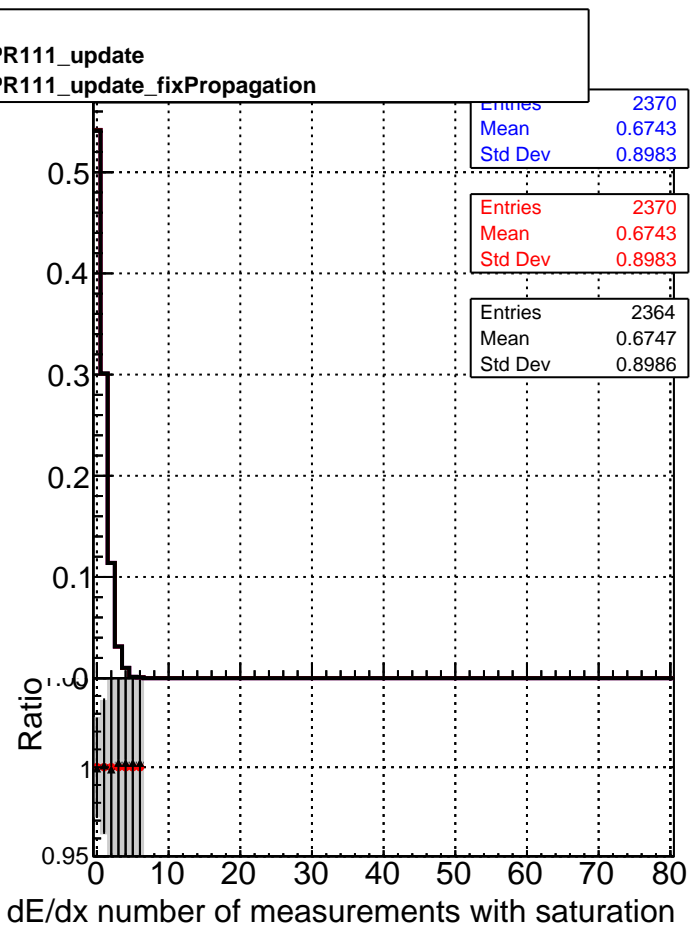

dE/dx estimator 1**dE/dx estimator 2**

■ DQM_ttbarPU_mkFit_5iter
● DQM_ttbarPU_mkFit_5iter_updatedPR111_update
▲ DQM_ttbarPU_mkFit_5iter_updatedPR111_update_fixPropagation