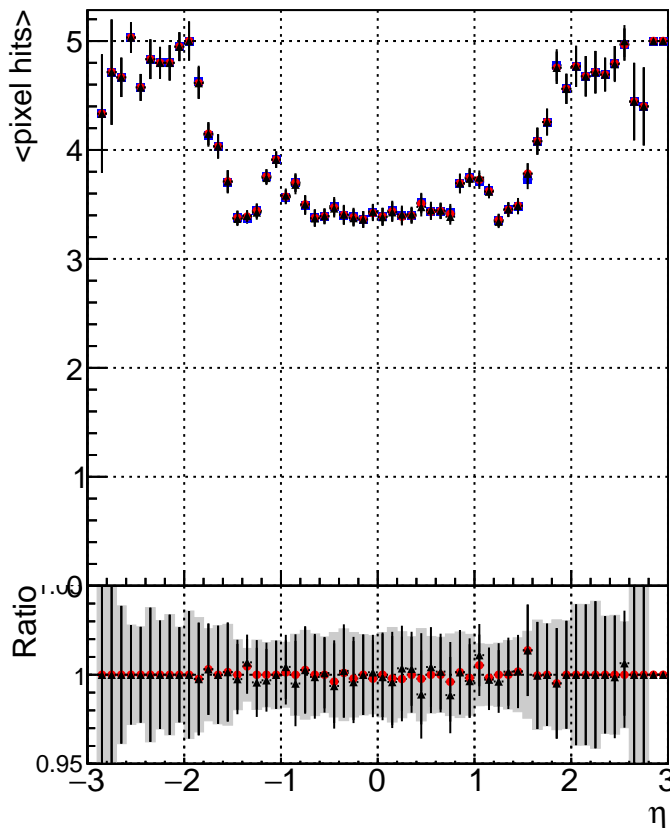

mean # PXL hits vs eta

mean # PXL Layers with measurement vs eta

mean # STRIP hits vs eta

- DQM_ttbarPU_mkFit_5iter
- DQM_ttbarPU_mkFit_5iter_updatedPR111_update
- ▲ DQM_ttbarPU_mkFit_5iter_updatedPR111_update_fixPropagation