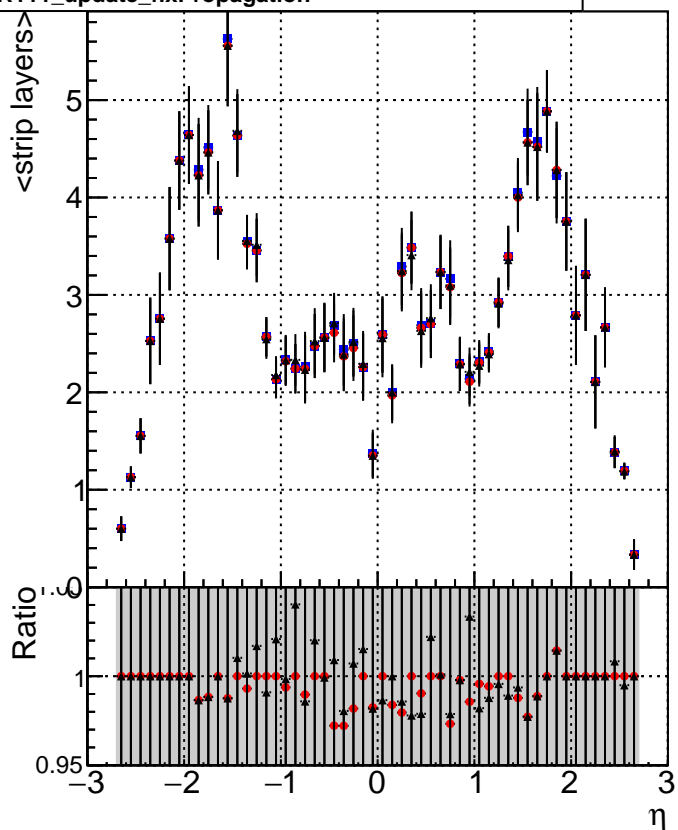

mean # PXL hits vs eta

mean # PXL Layers with measurement vs eta

mean # STRIP hits vs eta

- DQM_ttbarPU_mkFit_5iter
- DQM_ttbarPU_mkFit_5iter_updatedPR111_update
- ▲ DQM_ttbarPU_mkFit_5iter_updatedPR111_update_fixPropagation