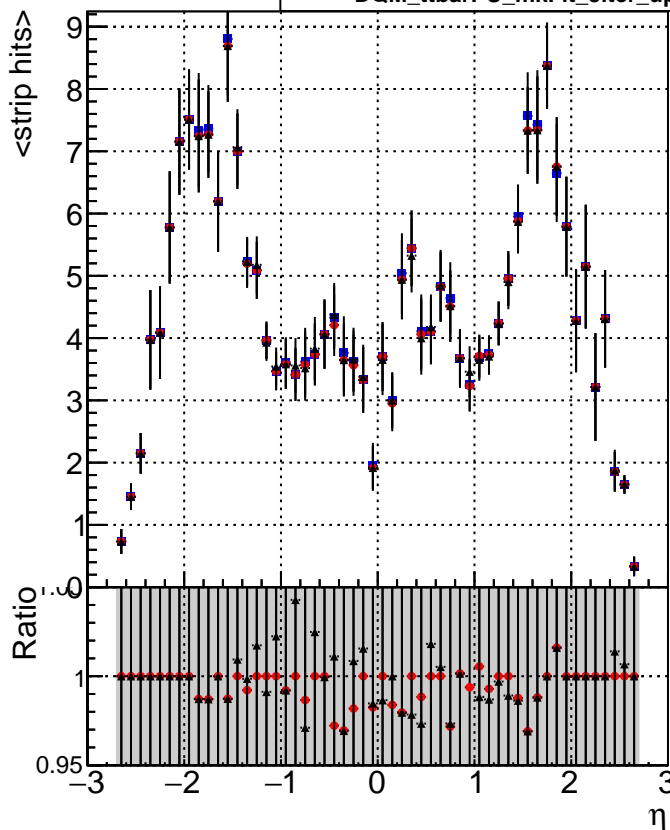

mean # PXL hits vs eta

mean # PXL Layers with measurement vs eta

mean # STRIP hits vs eta

- DQM_ttbarPU_mkFit_5iter
- DQM_ttbarPU_mkFit_5iter_updatedPR111_update
- ▲ DQM_ttbarPU_mkFit_5iter_updatedPR111_update_fixPropagation