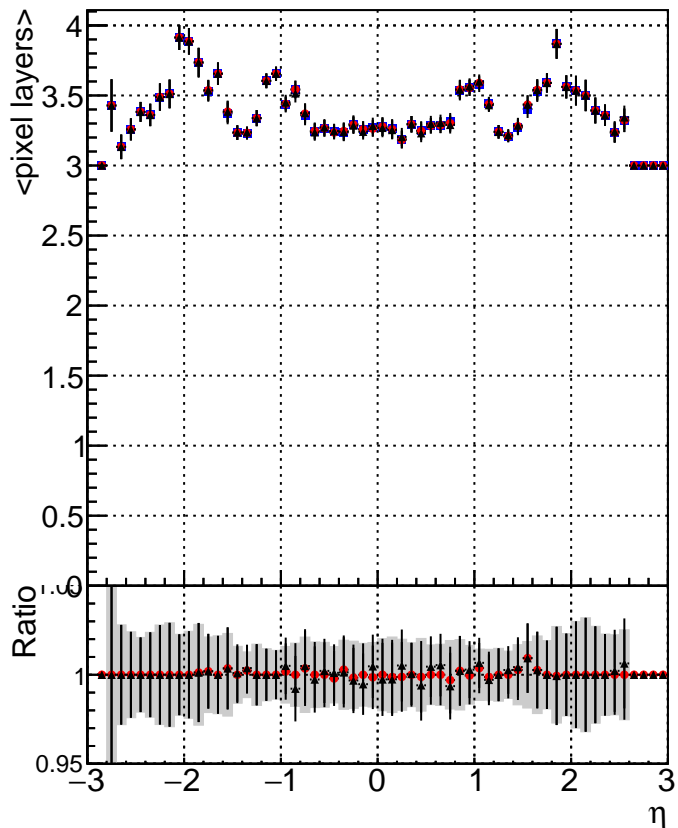

mean # PXL hits vs eta

mean # PXL Layers with measurement vs eta

mean # STRIP hits vs eta

- DQM_ttbarPU_mkFit_5iter
- DQM_ttbarPU_mkFit_5iter_updatedPR111_update
- ▲ DQM_ttbarPU_mkFit_5iter_updatedPR111_update_fixPropagation