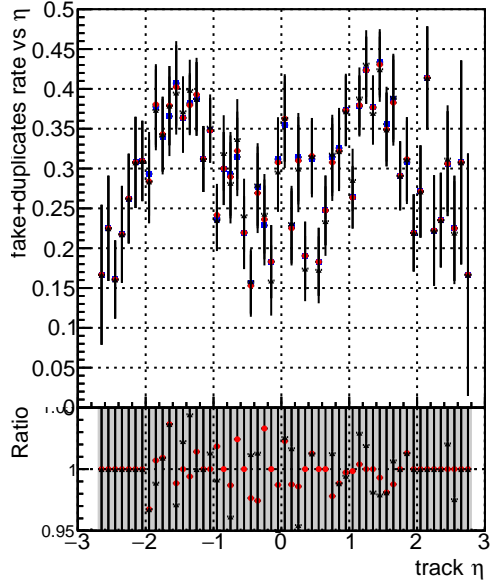

fake+duplicates vs p_T 

- DQM_ttbarPU_mkFit_5iter
- DQM_ttbarPU_mkFit_5iter_updatedPR111_update
- DQM_ttbarPU_mkFit_5iter_updatedPR111_update_fixPropagation

**fake+duplicates vs ϕ** 