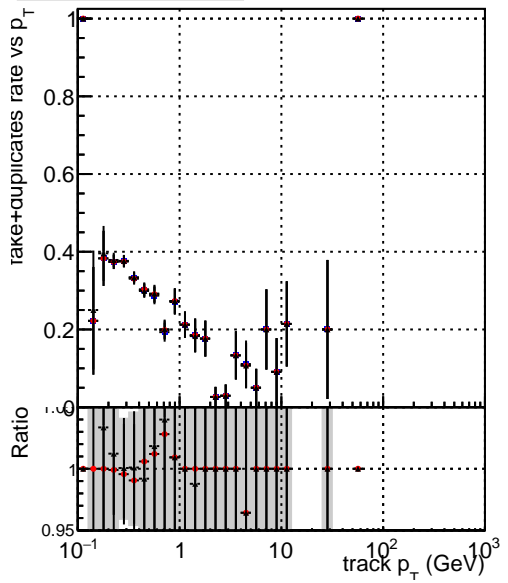

fake+duplicates vs p_T 

- DQM_ttbarPU_mkFit_5iter
- DQM_ttbarPU_mkFit_5iter_updatedPR111_update
- DQM_ttbarPU_mkFit_5iter_updatedPR111_update_fixPropagation

**fake+duplicates vs ϕ** 