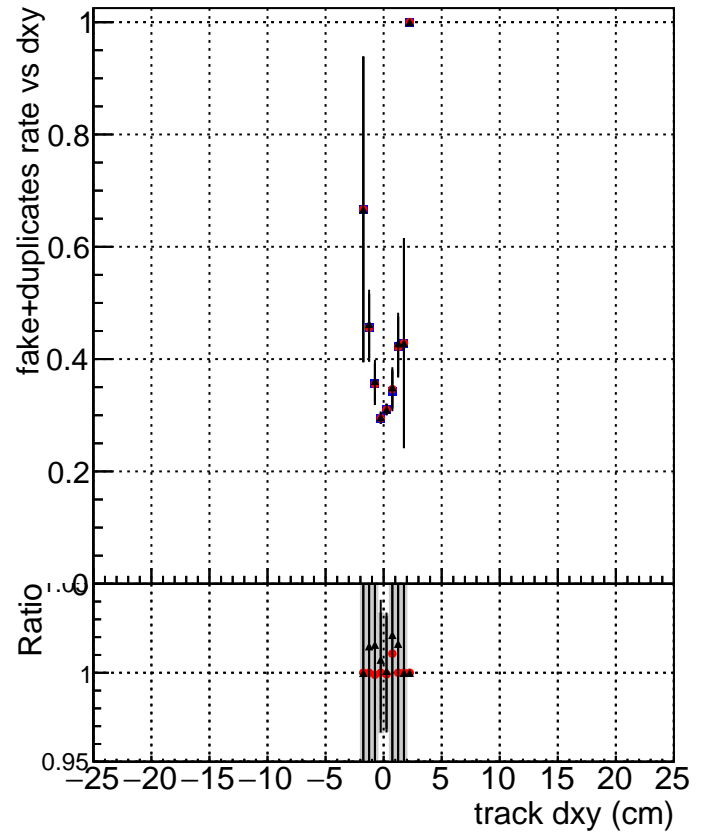

fake+duplicates vs dxy

- DQM_ttbarPU_mkFit_5iter
- DQM_ttbarPU_mkFit_5iter_updatedPR111_update
- ▲ DQM_ttbarPU_mkFit_5iter_updatedPR111_update_fixPropagation