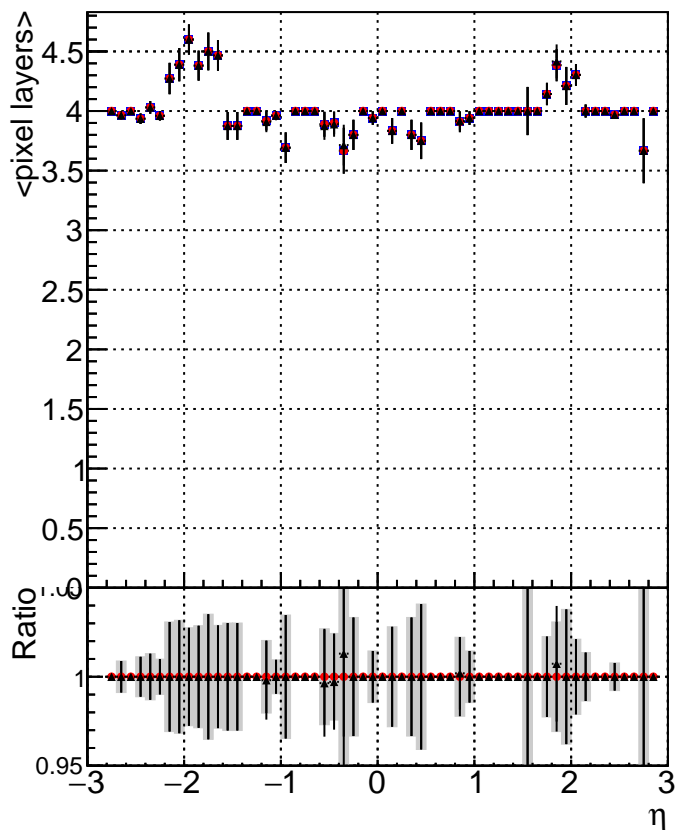

mean # PXL hits vs eta

mean # PXL Layers with measurement vs eta

mean # STRIP hits vs eta

- DQM\_ttbarPU\_mkFit\_5iter
- DQM\_ttbarPU\_mkFit\_5iter\_updatedPR111\_update
- ▲ DQM\_ttbarPU\_mkFit\_5iter\_updatedPR111\_update\_fixPropagation