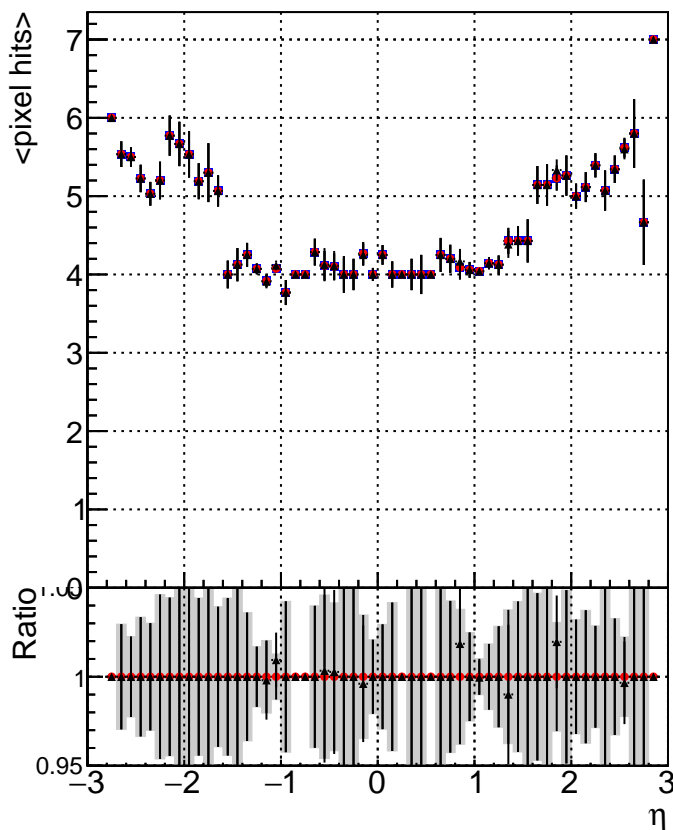

mean # PXL hits vs eta

mean # PXL Layers with measurement vs eta

mean # STRIP hits vs eta

- DQM\_ttbarPU\_mkFit\_5iter
- DQM\_ttbarPU\_mkFit\_5iter\_updatedPR111\_update
- ▲ DQM\_ttbarPU\_mkFit\_5iter\_updatedPR111\_update\_fixPropagation