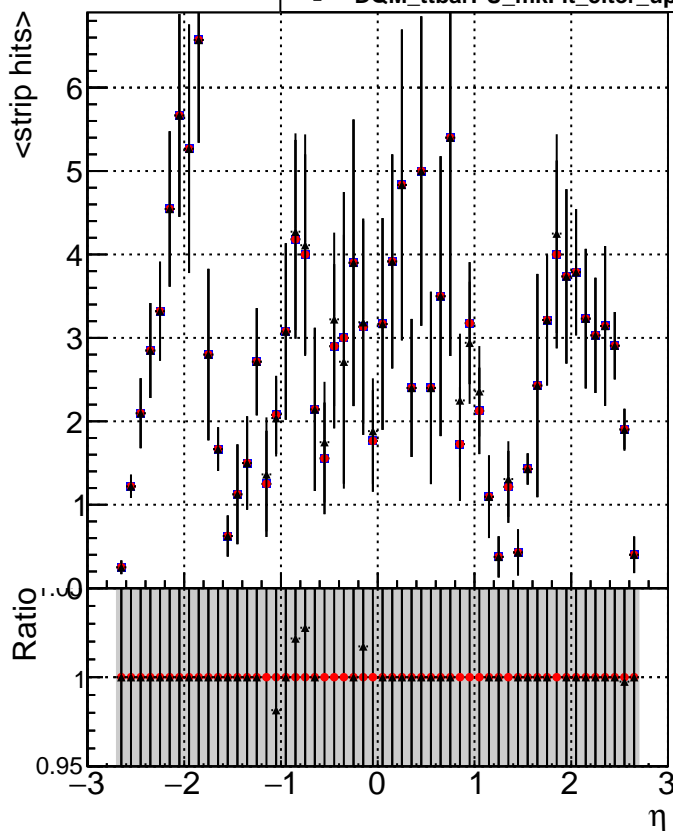

mean # PXL hits vs eta

mean # PXL Layers with measurement vs eta

mean # STRIP hits vs eta

- DQM\_ttbarPU\_mkFit\_5iter
- DQM\_ttbarPU\_mkFit\_5iter\_updatedPR111\_update
- ▲ DQM\_ttbarPU\_mkFit\_5iter\_updatedPR111\_update\_fixPropagation