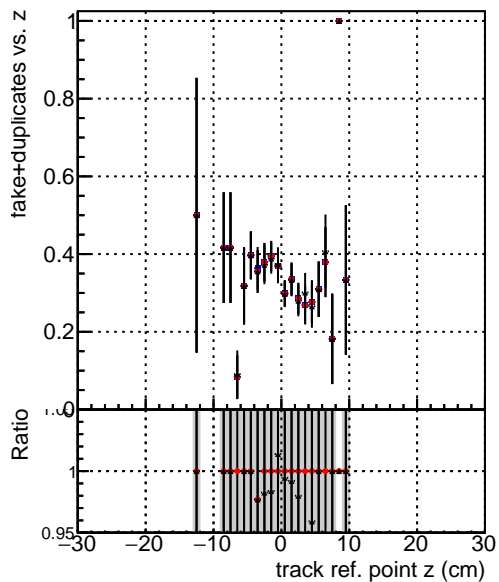

**fake+duplicates vs vert r**

—•— DQM\_ttbarPU\_mkFit\_5iter  
—•— DQM\_ttbarPU\_mkFit\_5iter\_updatedPR111\_update  
—•— DQM\_ttbarPU\_mkFit\_5iter\_updatedPR111\_update\_fixPropagation

**fake+duplicates vs Sim. PV z**