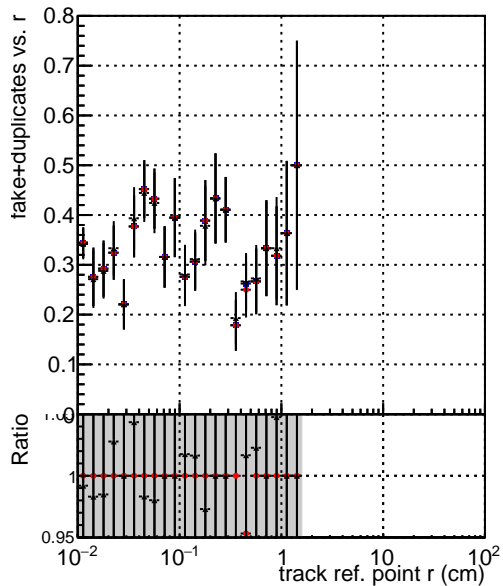

**fake+duplicates vs vert r**

—•— DQM\_ttbarPU\_mkFit\_5iter  
—•— DQM\_ttbarPU\_mkFit\_5iter\_updatedPR111\_update  
—•— DQM\_ttbarPU\_mkFit\_5iter\_updatedPR111\_update\_fixPropagation

**fake+duplicates vs Sim. PV z**