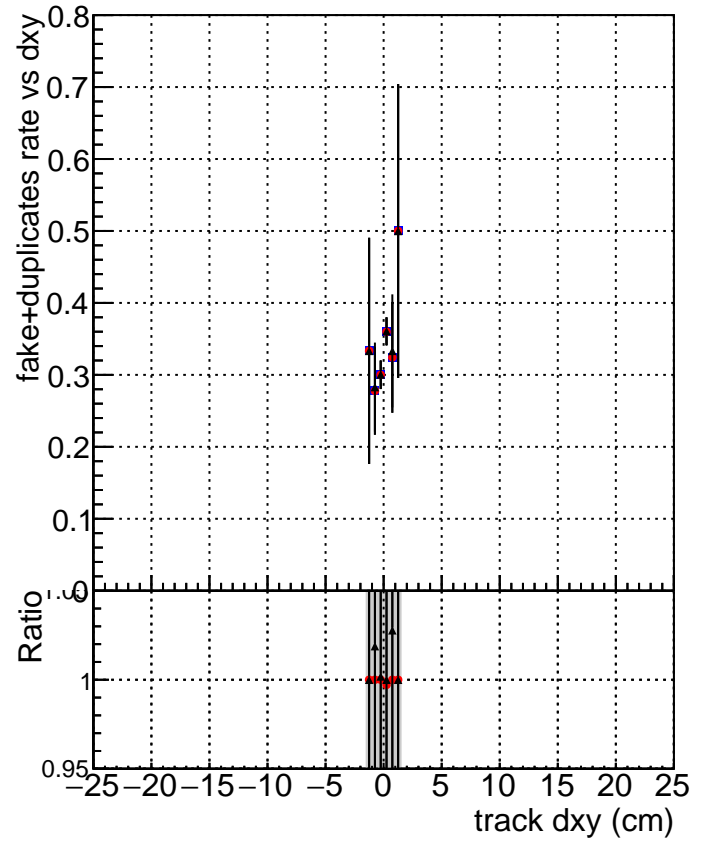

fake+duplicates vs dxy

- DQM\_ttbarPU\_mkFit\_5iter
- DQM\_ttbarPU\_mkFit\_5iter\_updatedPR111\_update
- ▲ DQM\_ttbarPU\_mkFit\_5iter\_updatedPR111\_update\_fixPropagation