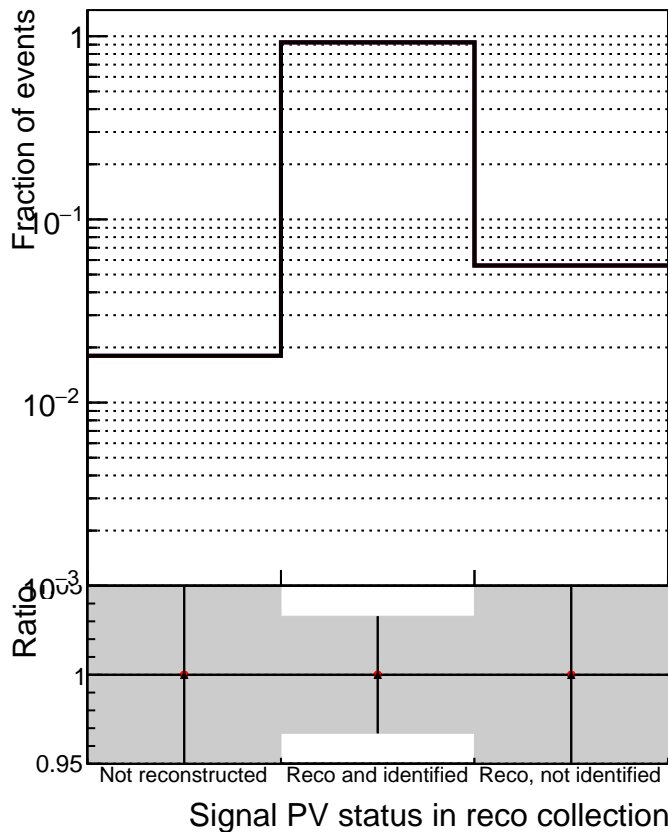

TruePVLocationIndexInRecoVertexCollectionCumulative

TruePVLocationIndexInRecoVertexCollection

■ DQM_ttbarPU_mkFit_5iter
● DQM_ttbarPU_mkFit_5iter_updatedPR111_update
▲ DQM_ttbarPU_mkFit_5iter_updatedPR111_update_fixPropagation