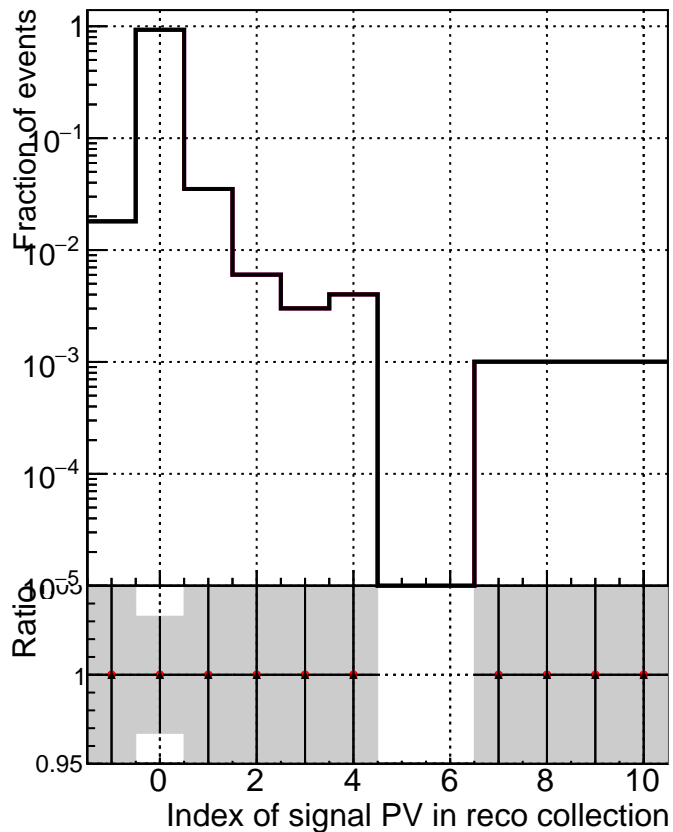

TruePVLocationIndexInRecoVertexCollectionCumulative

TruePVLocationIndexInRecoVertexCollection

■ DQM_ttbarPU_mkFit_5iter
● DQM_ttbarPU_mkFit_5iter_updatedPR111_update
▲ DQM_ttbarPU_mkFit_5iter_updatedPR111_update_fixPropagation