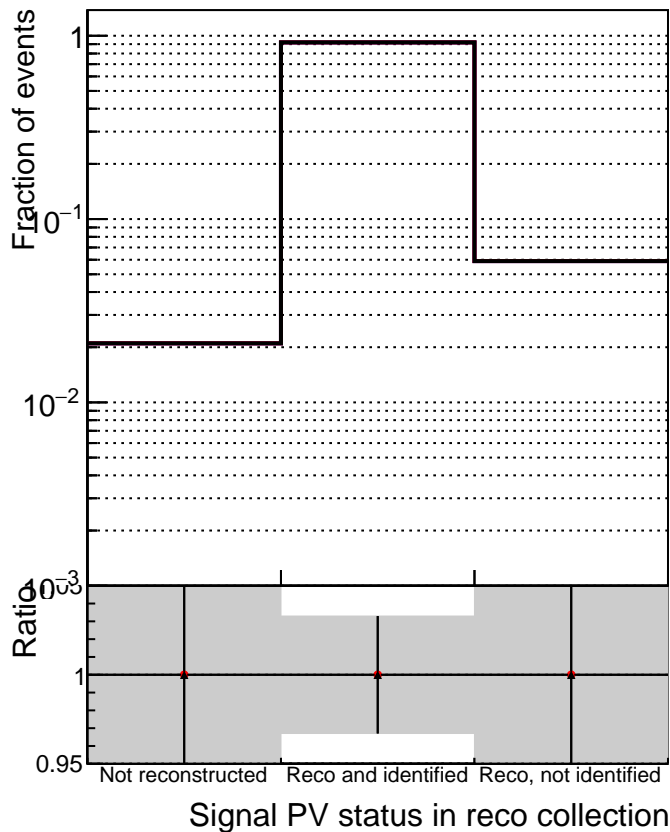

TruePVLocationIndexInRecoVertexCollectionCumulative

TruePVLocationIndexInRecoVertexCollection

■ DQM_ttbarPU_mkFit_5iter
● DQM_ttbarPU_mkFit_5iter_updatedPR111_update
▲ DQM_ttbarPU_mkFit_5iter_updatedPR111_update_fixPropagation