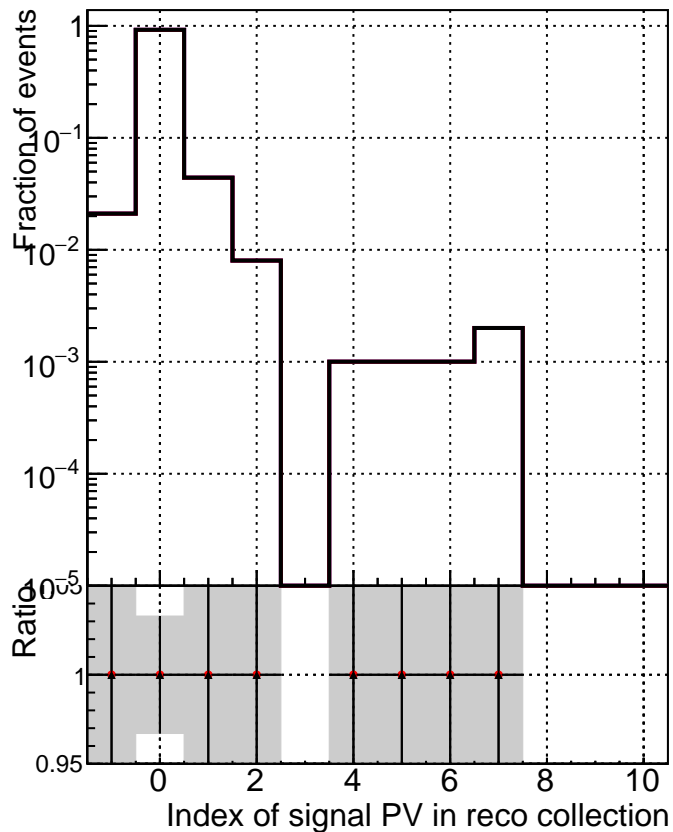

TruePVLocationIndexInRecoVertexCollectionCumulative

TruePVLocationIndexInRecoVertexCollection

■ DQM_ttbarPU_mkFit_5iter
● DQM_ttbarPU_mkFit_5iter_updatedPR111_update
▲ DQM_ttbarPU_mkFit_5iter_updatedPR111_update_fixPropagation