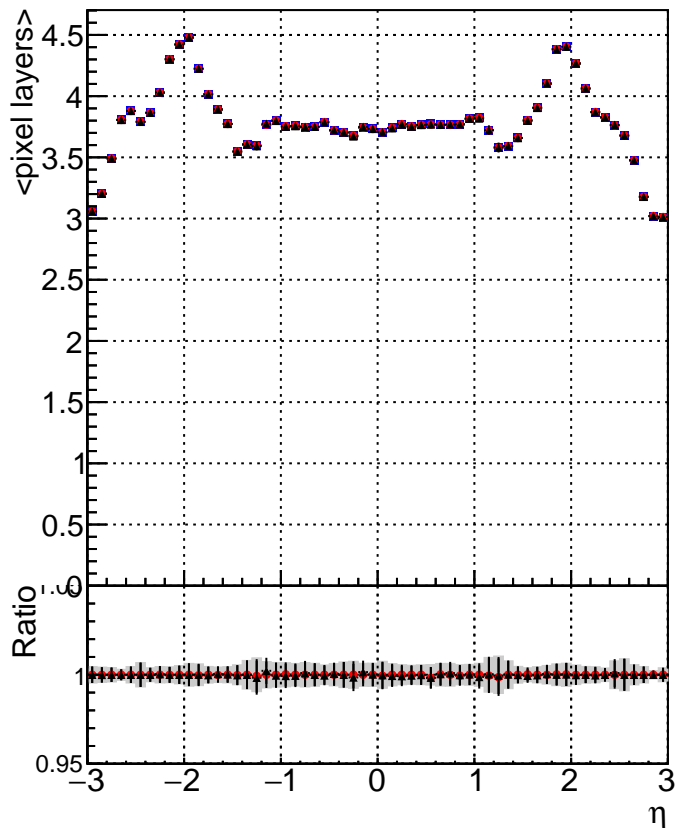

mean # PXL hits vs eta

mean # PXL Layers with measurement vs eta

mean # STRIP hits vs eta

■ DQM_ttbarPU_mkFit_5iter
● DQM_ttbarPU_mkFit_5iter_updatedPR111_update
▲ DQM_ttbarPU_mkFit_5iter_updatedPR111_update_fixPropagation