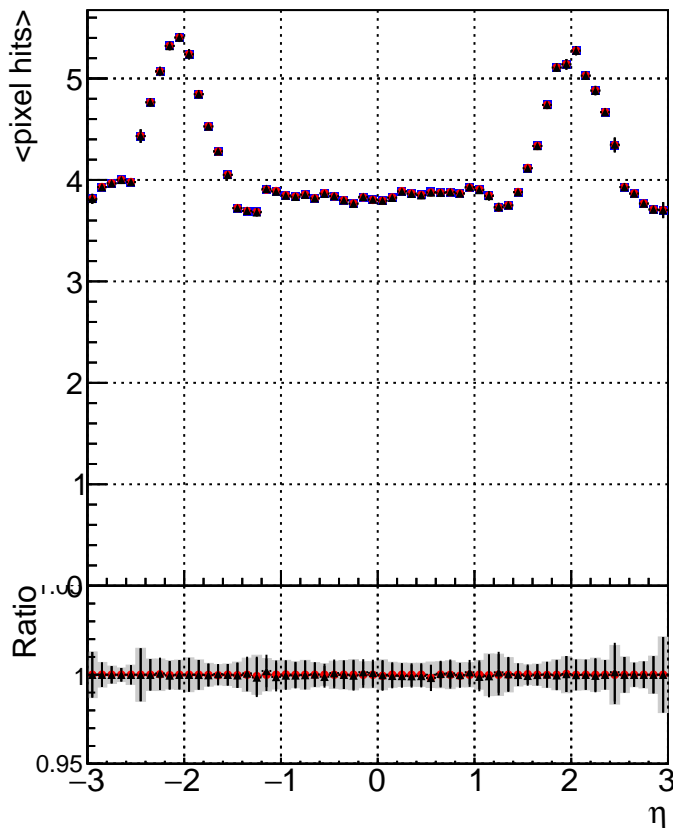

mean # PXL hits vs eta

mean # PXL Layers with measurement vs eta

mean # STRIP hits vs eta

■ DQM_ttbarPU_mkFit_5iter
● DQM_ttbarPU_mkFit_5iter_updatedPR111_update
▲ DQM_ttbarPU_mkFit_5iter_updatedPR111_update_fixPropagation