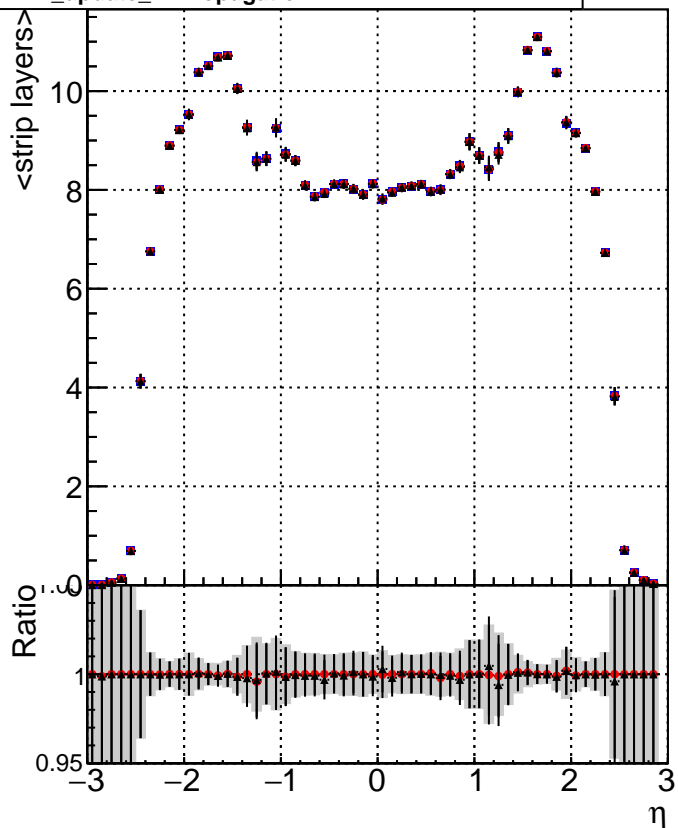

mean # PXL hits vs eta

mean # PXL Layers with measurement vs eta

mean # STRIP hits vs eta

■ DQM_ttbarPU_mkFit_5iter
● DQM_ttbarPU_mkFit_5iter_updatedPR111_update
▲ DQM_ttbarPU_mkFit_5iter_updatedPR111_update_fixPropagation