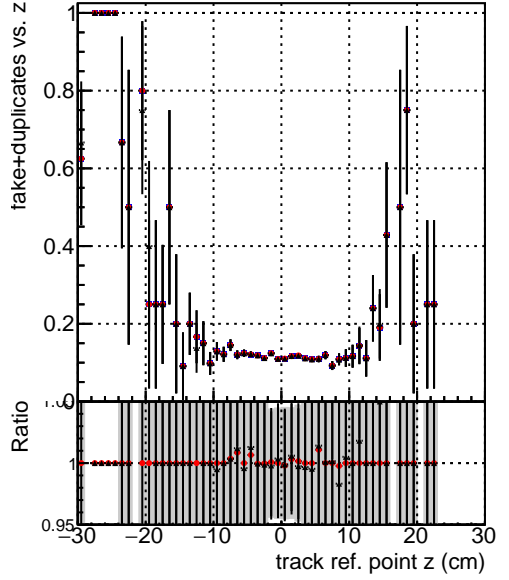

Efficiency vs vertpos**fake+duplicates vs vert r**

—•— DQM_ttbarPU_mkFit_5iter
—•— DQM_ttbarPU_mkFit_5iter_updatedPR111_update
—•— DQM_ttbarPU_mkFit_5iter_updatedPR111_update_fixPropagation

Efficiency vs vert z**Efficiency vs. sim PV z****fake+duplicates vs Sim. PV z**