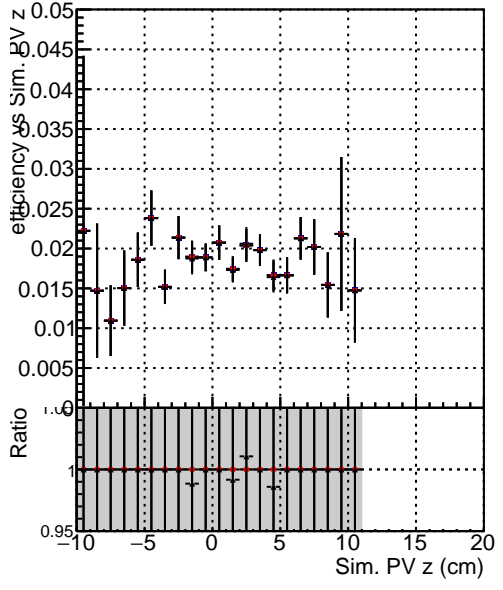

Efficiency vs vertpos**fake+duplicates vs vert r**

—•— DQM_ttbarPU_mkFit_5iter
—•— DQM_ttbarPU_mkFit_5iter_updatedPR111_update
—•— DQM_ttbarPU_mkFit_5iter_updatedPR111_update_fixPropagation

Efficiency vs vert z**Efficiency vs. sim PV z****fake+duplicates vs Sim. PV z**