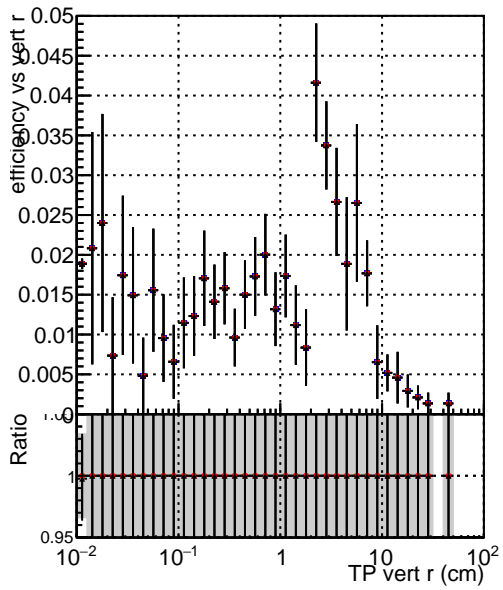

Efficiency vs vertpos**fake+duplicates vs vert r**

—•— DQM_ttbarPU_mkFit_5iter
—•— DQM_ttbarPU_mkFit_5iter_updatedPR111_update
—•— DQM_ttbarPU_mkFit_5iter_updatedPR111_update_fixPropagation

Efficiency vs vert z**Efficiency vs. sim PV z****fake+duplicates vs Sim. PV z**