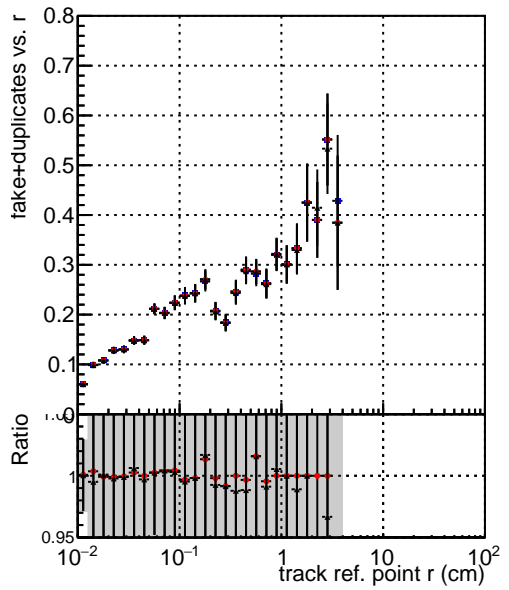

Efficiency vs vertpos**fake+duplicates vs vert r**

—•— DQM_ttbarPU_mkFit_5iter
—•— DQM_ttbarPU_mkFit_5iter_updatedPR111_update
—•— DQM_ttbarPU_mkFit_5iter_updatedPR111_update_fixPropagation

Efficiency vs vert z**Efficiency vs. sim PV z****fake+duplicates vs Sim. PV z**