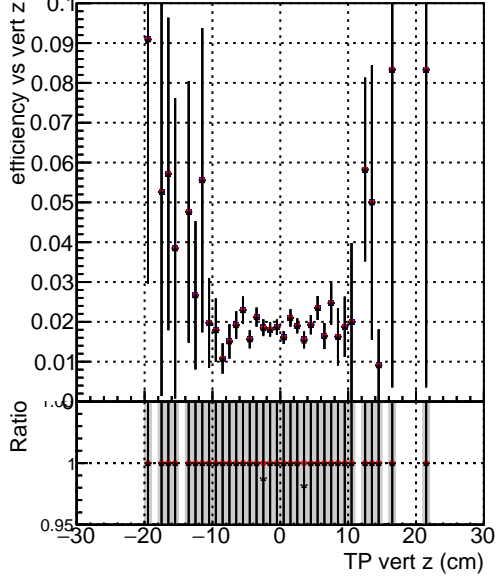

Efficiency vs vertpos**fake+duplicates vs vert r**

—•— DQM_ttbarPU_mkFit_5iter
—•— DQM_ttbarPU_mkFit_5iter_updatedPR111_update
—•— DQM_ttbarPU_mkFit_5iter_updatedPR111_update_fixPropagation

Efficiency vs vert z**Efficiency vs. sim PV z****fake+duplicates vs Sim. PV z**