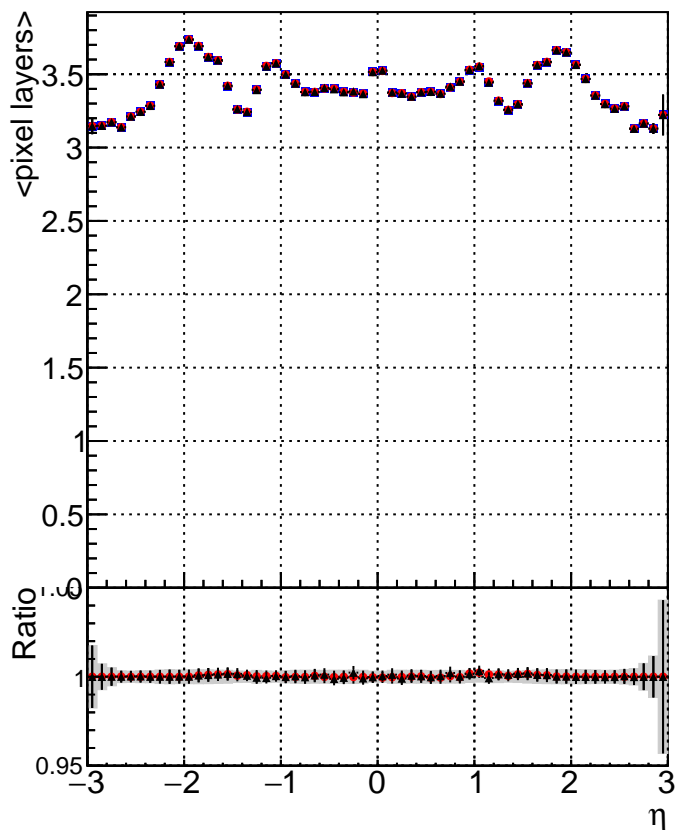

mean # PXL hits vs eta

mean # PXL Layers with measurement vs eta

mean # STRIP hits vs eta

- DQM_ttbarPU_mkFit_5iter
- DQM_ttbarPU_mkFit_5iter_updatedPR111_update
- ▲ DQM_ttbarPU_mkFit_5iter_updatedPR111_update_fixPropagation