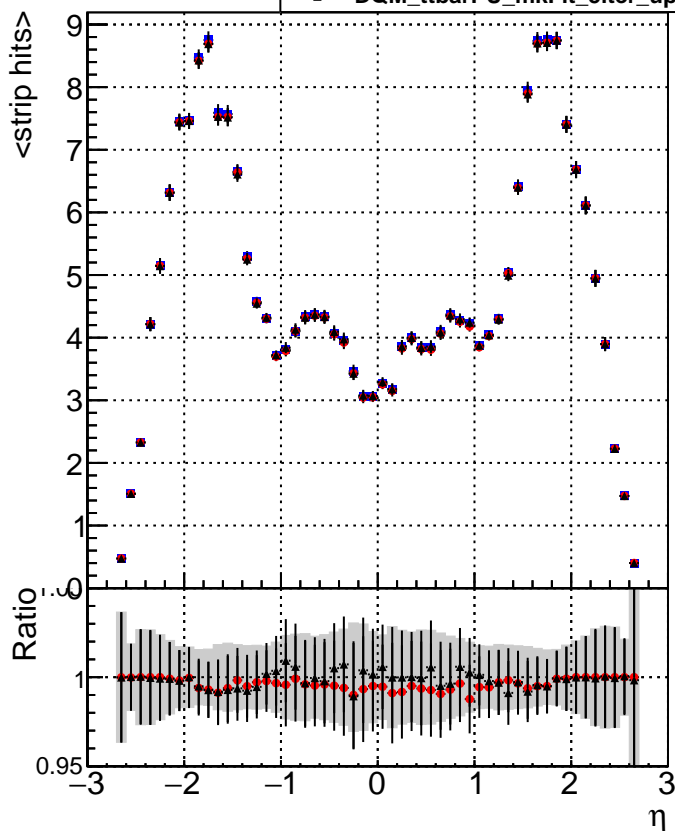

mean # PXL hits vs eta

mean # PXL Layers with measurement vs eta

mean # STRIP hits vs eta

- DQM_ttbarPU_mkFit_5iter
- DQM_ttbarPU_mkFit_5iter_updatedPR111_update
- ▲ DQM_ttbarPU_mkFit_5iter_updatedPR111_update_fixPropagation