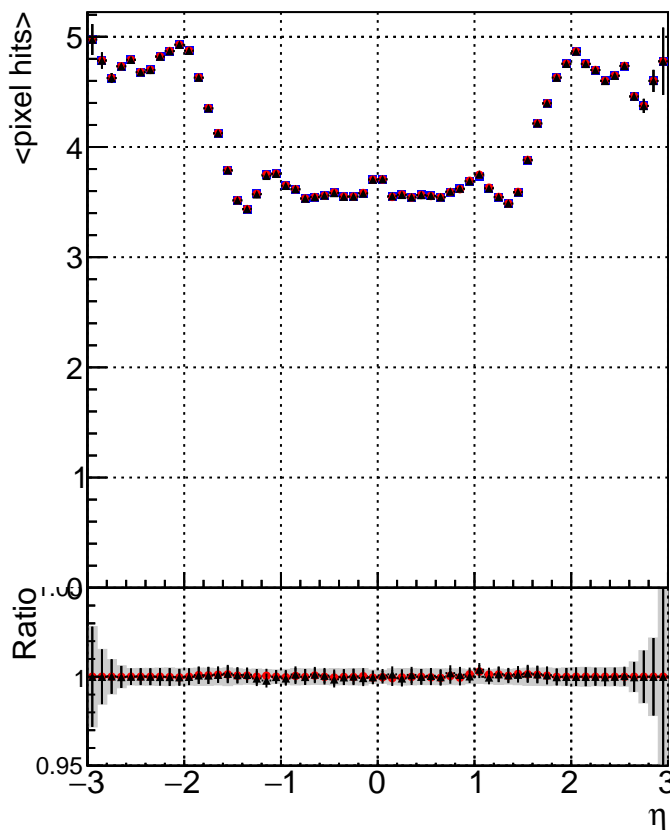

mean # PXL hits vs eta

mean # PXL Layers with measurement vs eta

mean # STRIP hits vs eta

- DQM_ttbarPU_mkFit_5iter
- DQM_ttbarPU_mkFit_5iter_updatedPR111_update
- ▲ DQM_ttbarPU_mkFit_5iter_updatedPR111_update_fixPropagation