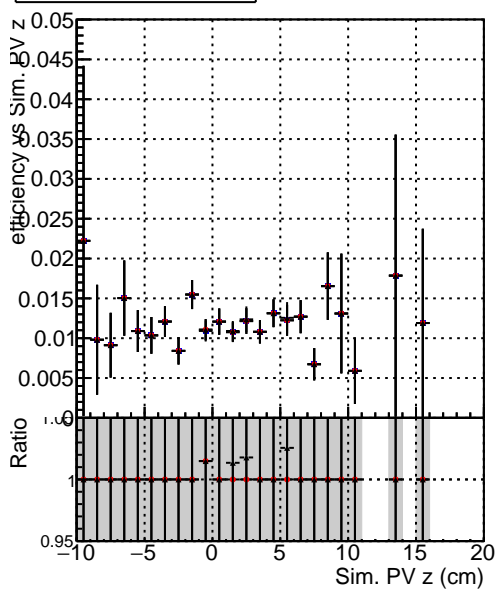

**Efficiency vs vertpos****fake+duplicates vs vert r****Efficiency**

- DQM\_ttbarPU\_mkFit\_5iter
- DQM\_ttbarPU\_mkFit\_5iter\_updatedPR111\_update
- DQM\_ttbarPU\_mkFit\_5iter\_updatedPR111\_update\_fixPropagation

**Efficiency vs. sim PV z****fake+duplicates vs Sim. PV z**