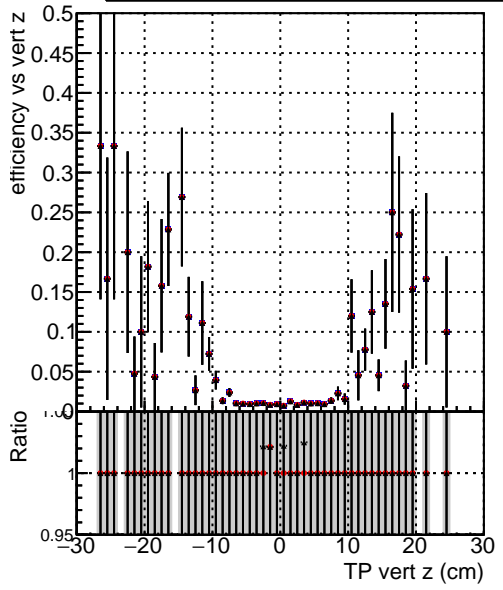

**Efficiency vs vertpos****fake+duplicates vs vert r****Efficiency**

- DQM\_ttbarPU\_mkFit\_5iter
- DQM\_ttbarPU\_mkFit\_5iter\_updatedPR111\_update
- DQM\_ttbarPU\_mkFit\_5iter\_updatedPR111\_update\_fixPropagation

**Efficiency vs. sim PV z****fake+duplicates vs Sim. PV z**