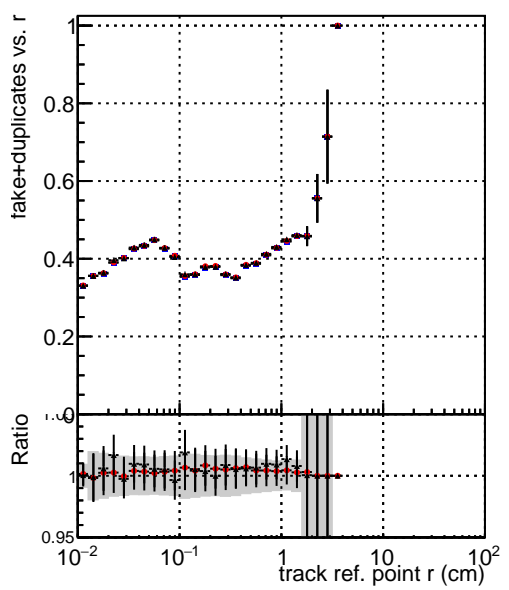

**Efficiency vs vertpos****fake+duplicates vs vert r****Efficiency**

- DQM\_ttbarPU\_mkFit\_5iter
- DQM\_ttbarPU\_mkFit\_5iter\_updatedPR111\_update
- DQM\_ttbarPU\_mkFit\_5iter\_updatedPR111\_update\_fixPropagation

**Efficiency vs. sim PV z****fake+duplicates vs Sim. PV z**