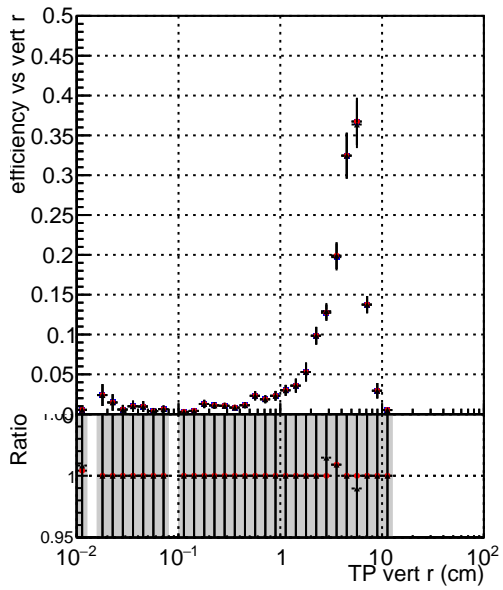

**Efficiency vs vertpos****fake+duplicates vs vert r****Efficiency**

- DQM\_ttbarPU\_mkFit\_5iter
- DQM\_ttbarPU\_mkFit\_5iter\_updatedPR111\_update
- DQM\_ttbarPU\_mkFit\_5iter\_updatedPR111\_update\_fixPropagation

**Efficiency vs. sim PV z****fake+duplicates vs Sim. PV z**