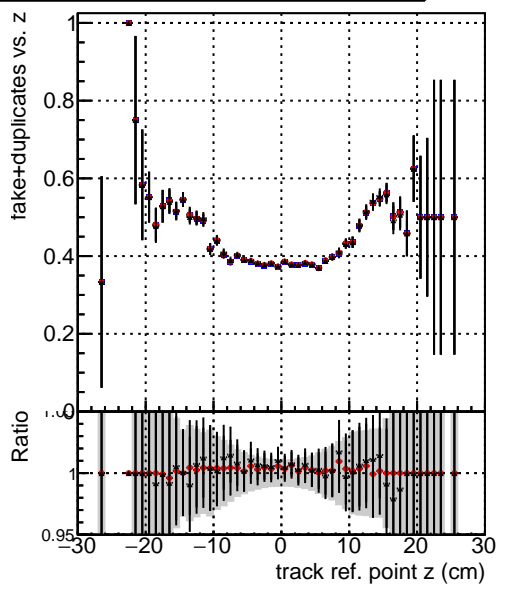

**Efficiency vs vertpos****fake+duplicates vs vert r****Efficiency**

- DQM\_ttbarPU\_mkFit\_5iter
- DQM\_ttbarPU\_mkFit\_5iter\_updatedPR111\_update
- DQM\_ttbarPU\_mkFit\_5iter\_updatedPR111\_update\_fixPropagation

**Efficiency vs. sim PV z****fake+duplicates vs Sim. PV z**