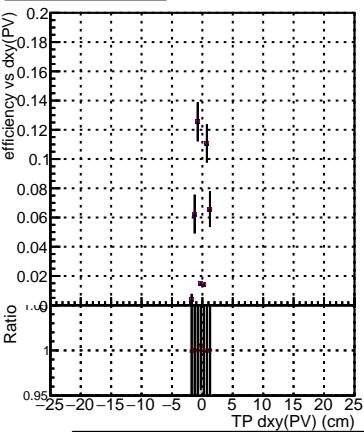

Efficiency vs Dxy(PV)**fake+duplicates vs dxy(PV)****Efficiency vs Dxy(PV)****fake+duplicates vs dxy(PV)****Efficiency vs Dz(PV)****fake+duplicates vs dz(PV)****Efficiency vs Dz(PV)****fake+duplicates vs dz(PV)**

—● DQM_ttbarPU_mkFit_5iter
—● DQM_ttbarPU_mkFit_5iter_updatedPR111_update
—● DQM_ttbarPU_mkFit_5iter_updatedPR111_update_fixPropagation