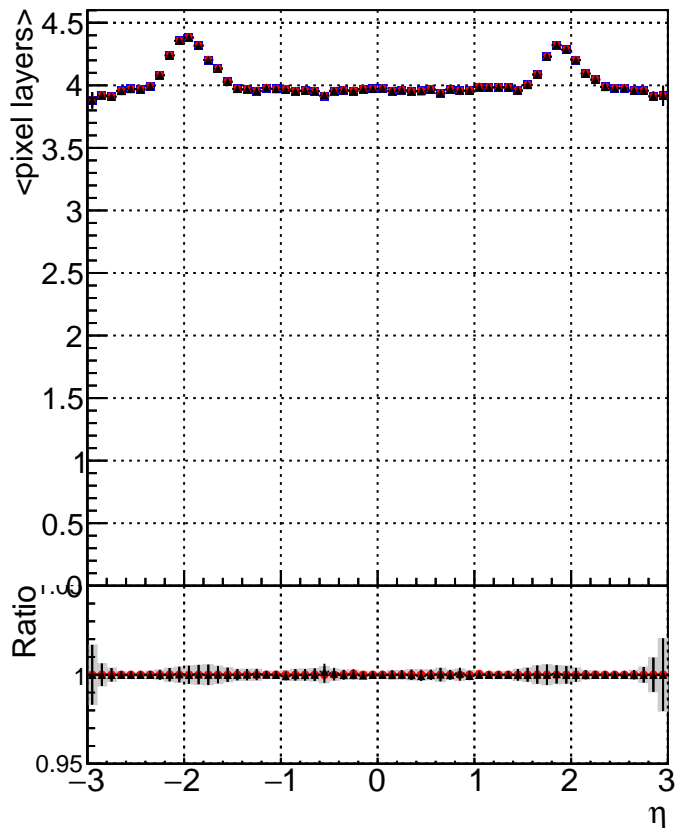

mean # PXL hits vs eta

mean # PXL Layers with measurement vs eta

mean # STRIP hits vs eta

■ DQM_ttbarPU_mkFit_5iter
● DQM_ttbarPU_mkFit_5iter_updatedPR111_update
▲ DQM_ttbarPU_mkFit_5iter_updatedPR111_update_fixPropagation