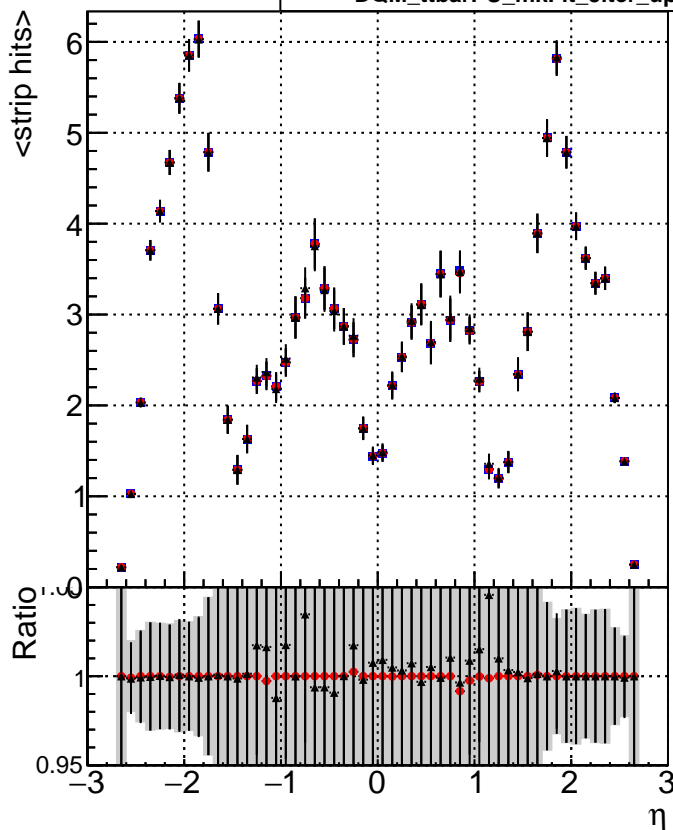

mean # PXL hits vs eta

mean # PXL Layers with measurement vs eta

mean # STRIP hits vs eta

■ DQM_ttbarPU_mkFit_5iter
● DQM_ttbarPU_mkFit_5iter_updatedPR111_update
▲ DQM_ttbarPU_mkFit_5iter_updatedPR111_update_fixPropagation