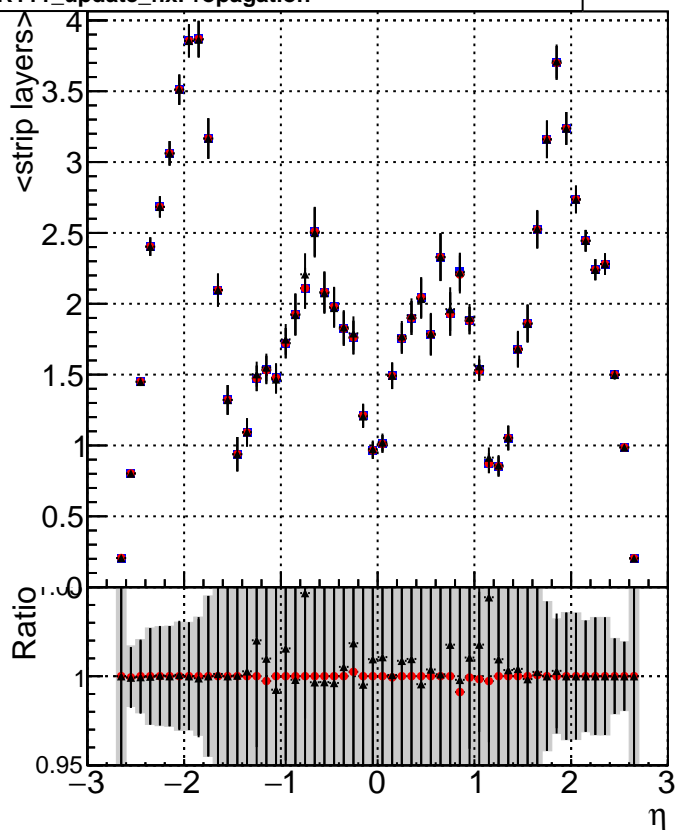

mean # PXL hits vs eta

mean # PXL Layers with measurement vs eta

mean # STRIP hits vs eta

■ DQM_ttbarPU_mkFit_5iter
● DQM_ttbarPU_mkFit_5iter_updatedPR111_update
▲ DQM_ttbarPU_mkFit_5iter_updatedPR111_update_fixPropagation