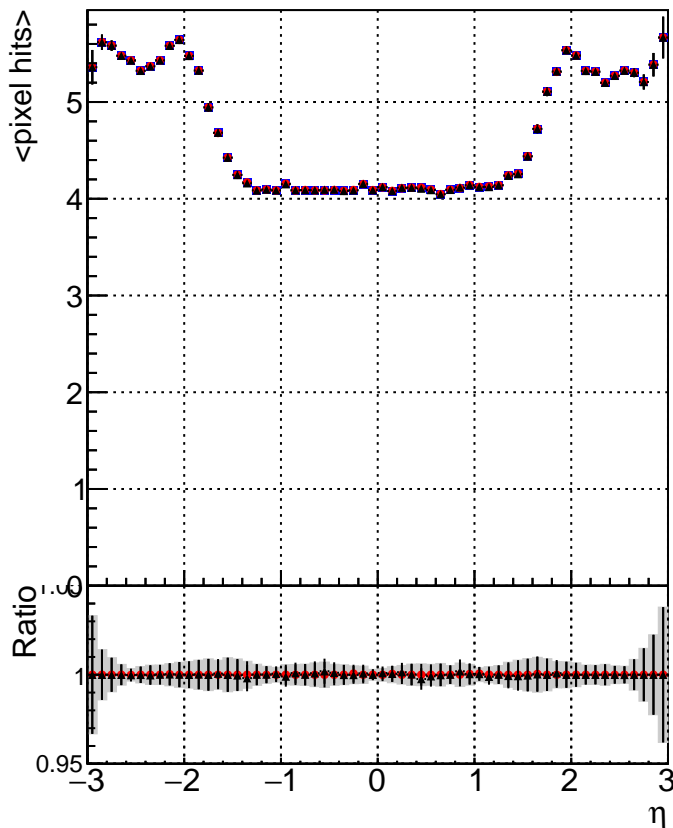

mean # PXL hits vs eta

mean # PXL Layers with measurement vs eta

mean # STRIP hits vs eta

■ DQM_ttbarPU_mkFit_5iter
● DQM_ttbarPU_mkFit_5iter_updatedPR111_update
▲ DQM_ttbarPU_mkFit_5iter_updatedPR111_update_fixPropagation