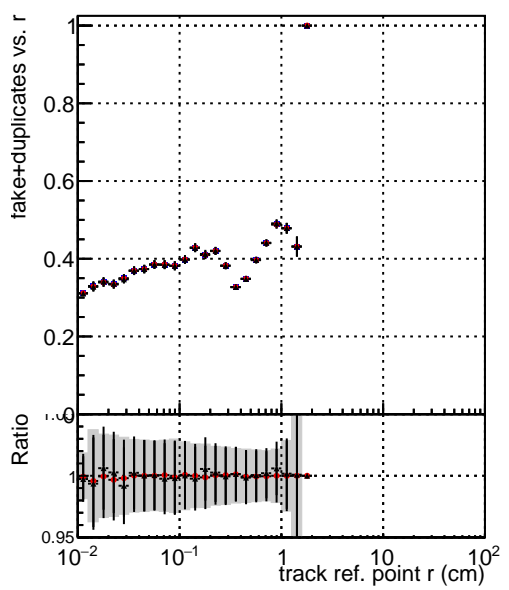

Efficiency vs vertpos**fake+duplicates vs vert r**

—●— DQM_ttbarPU_mkFit_5iter
—●— DQM_ttbarPU_mkFit_5iter_updatedPR111_update
—●— DQM_ttbarPU_mkFit_5iter_updatedPR111_update_fixPropagation

Efficiency vs vert z**Efficiency vs. sim PV z****fake+duplicates vs Sim. PV z**