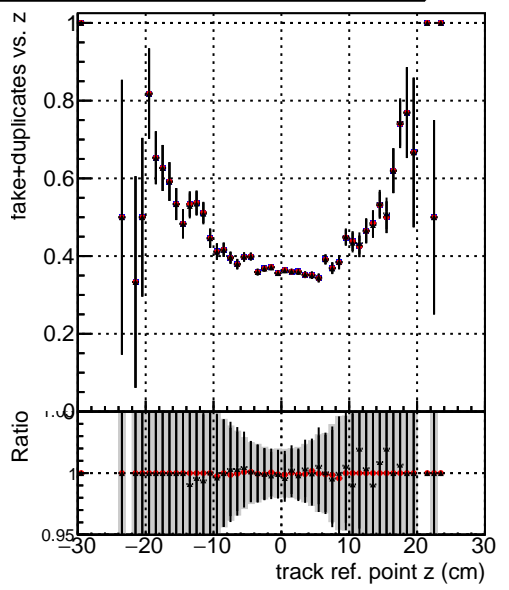

Efficiency vs vertpos**fake+duplicates vs vert r**

—●— DQM_ttbarPU_mkFit_5iter
—●— DQM_ttbarPU_mkFit_5iter_updatedPR111_update
—●— DQM_ttbarPU_mkFit_5iter_updatedPR111_update_fixPropagation

Efficiency vs vert z**Efficiency vs. sim PV z****fake+duplicates vs Sim. PV z**