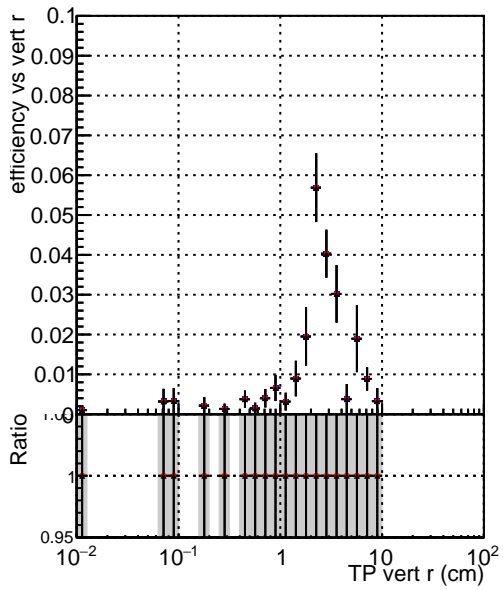

Efficiency vs vertpos**fake+duplicates vs vert r**

—●— DQM_ttbarPU_mkFit_5iter
—●— DQM_ttbarPU_mkFit_5iter_updatedPR111_update
—●— DQM_ttbarPU_mkFit_5iter_updatedPR111_update_fixPropagation

Efficiency vs vert z**Efficiency vs. sim PV z****fake+duplicates vs Sim. PV z**