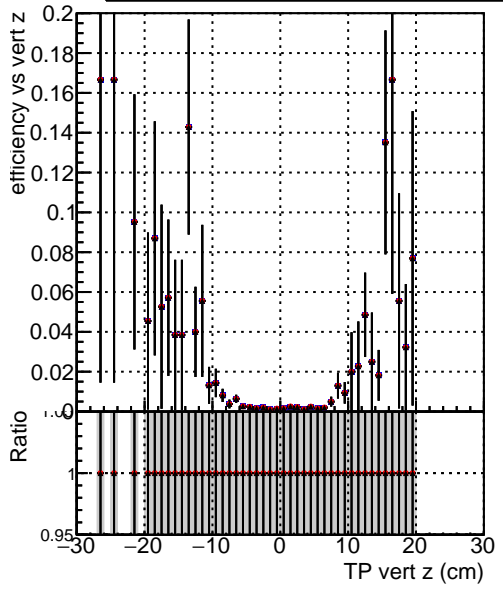

Efficiency vs vertpos**fake+duplicates vs vert r**

—●— DQM_ttbarPU_mkFit_5iter
—●— DQM_ttbarPU_mkFit_5iter_updatedPR111_update
—●— DQM_ttbarPU_mkFit_5iter_updatedPR111_update_fixPropagation

Efficiency vs vert z**Efficiency vs. sim PV z****fake+duplicates vs Sim. PV z**