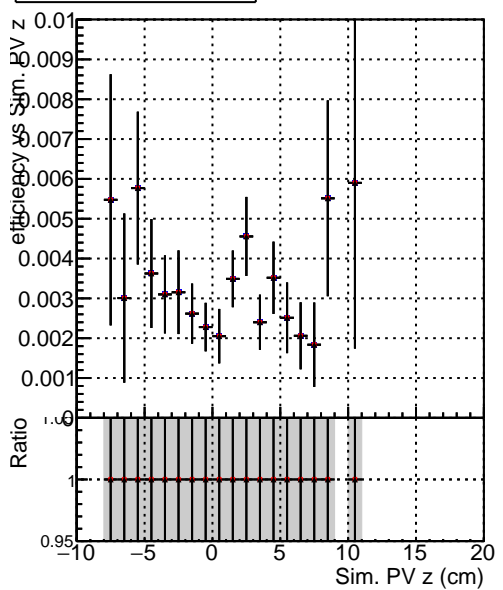

Efficiency vs vertpos**fake+duplicates vs vert r**

—●— DQM_ttbarPU_mkFit_5iter
—●— DQM_ttbarPU_mkFit_5iter_updatedPR111_update
—●— DQM_ttbarPU_mkFit_5iter_updatedPR111_update_fixPropagation

Efficiency vs vert z**Efficiency vs. sim PV z****fake+duplicates vs Sim. PV z**