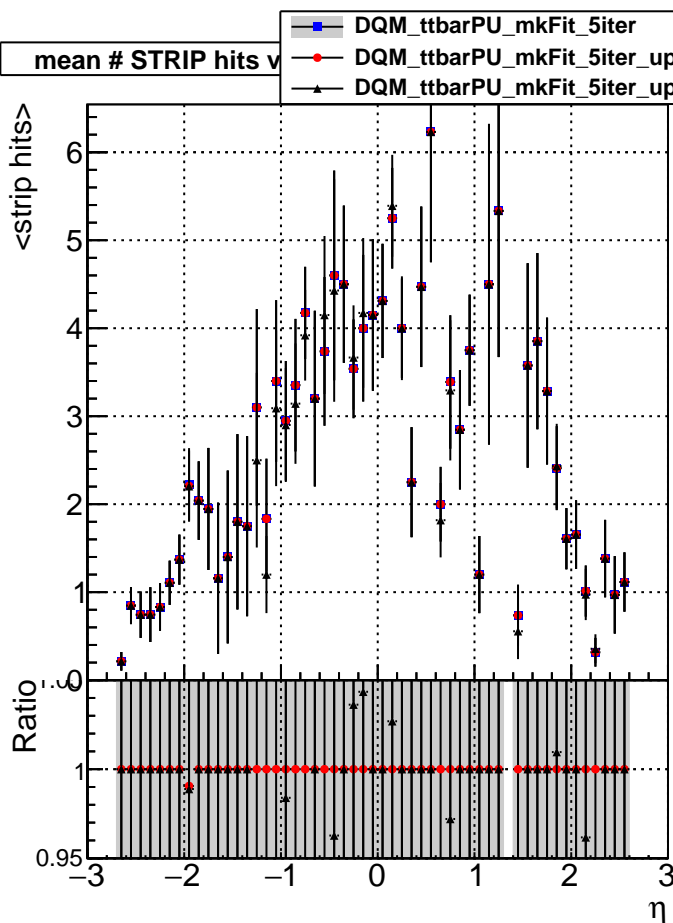

mean # PXL hits vs eta

mean # PXL Layers with measurement vs eta

mean # STRIP hits vs eta

- DQM_ttbarPU_mkFit_5iter
- DQM_ttbarPU_mkFit_5iter_updatedPR111_update
- ▲ DQM_ttbarPU_mkFit_5iter_updatedPR111_update_fixPropagation