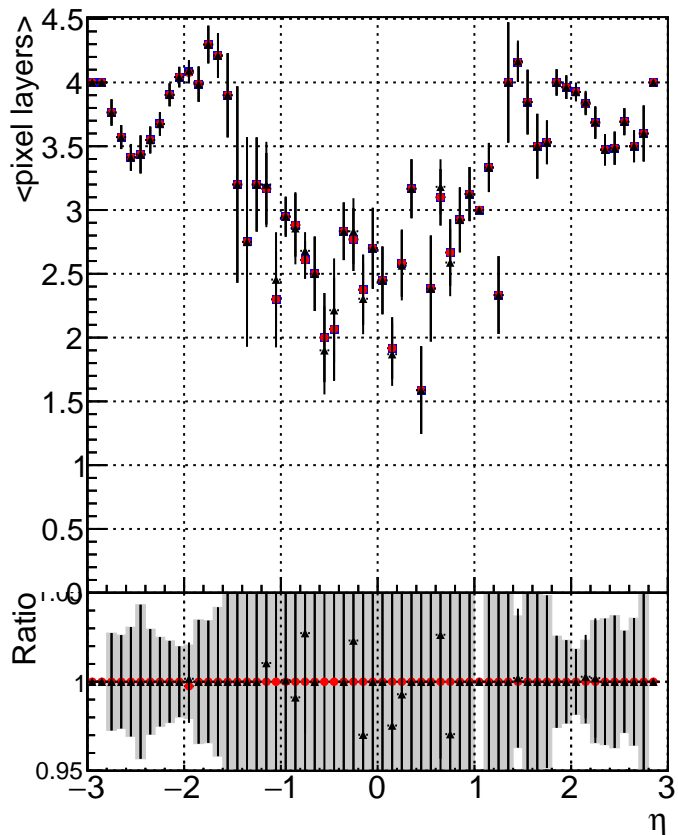

mean # PXL hits vs eta

mean # PXL Layers with measurement vs eta

mean # STRIP hits vs eta

- DQM_ttbarPU_mkFit_5iter
- DQM_ttbarPU_mkFit_5iter_updatedPR111_update
- ▲ DQM_ttbarPU_mkFit_5iter_updatedPR111_update_fixPropagation