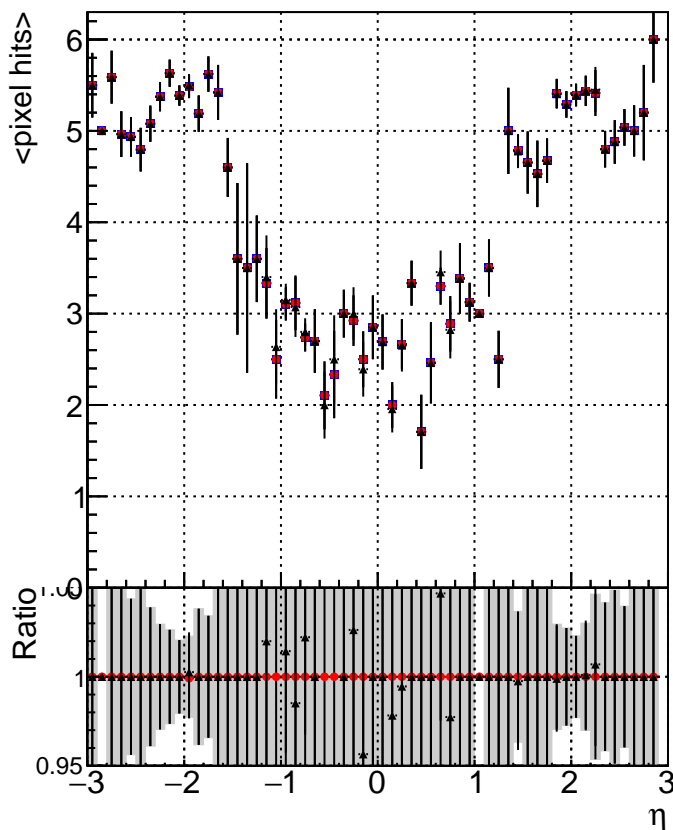

mean # PXL hits vs eta

mean # PXL Layers with measurement vs eta

mean # STRIP hits vs eta

- DQM_ttbarPU_mkFit_5iter
- DQM_ttbarPU_mkFit_5iter_updatedPR111_update
- ▲ DQM_ttbarPU_mkFit_5iter_updatedPR111_update_fixPropagation