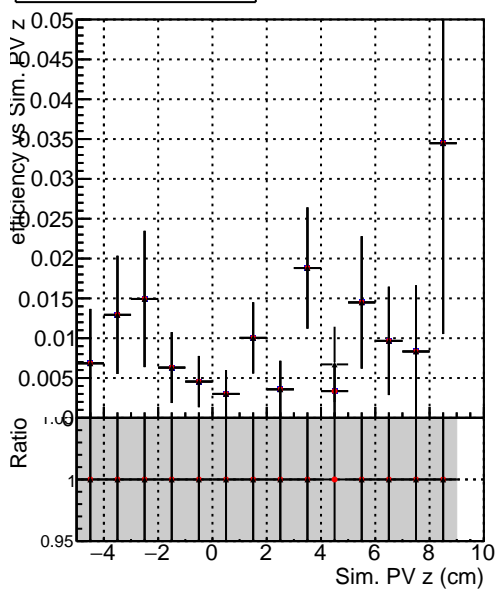

Efficiency vs vertpos**fake+duplicates vs vert r****Efficiency**

- DQM_ttbarPU_mkFit_5iter
- DQM_ttbarPU_mkFit_5iter_updatedPR111_update
- DQM_ttbarPU_mkFit_5iter_updatedPR111_update_fixPropagation

**Efficiency vs. sim PV z****fake+duplicates vs Sim. PV z**