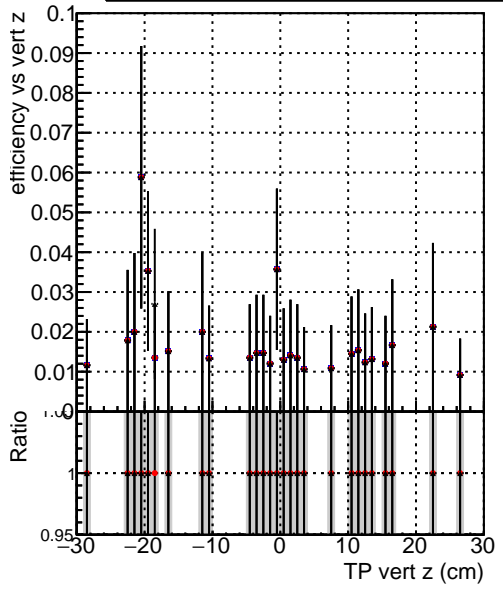

Efficiency vs vertpos**fake+duplicates vs vert r****Efficiency**

- DQM_ttbarPU_mkFit_5iter
- DQM_ttbarPU_mkFit_5iter_updatedPR111_update
- DQM_ttbarPU_mkFit_5iter_updatedPR111_update_fixPropagation

**Efficiency vs. sim PV z****fake+duplicates vs Sim. PV z**