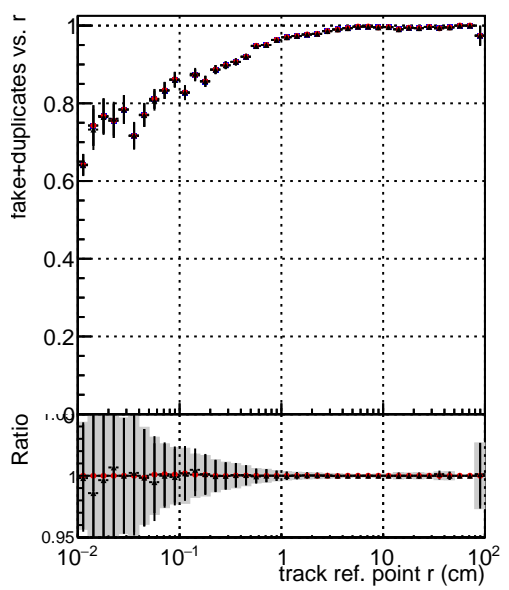

Efficiency vs vertpos**fake+duplicates vs vert r****Efficiency**

- DQM_ttbarPU_mkFit_5iter
- DQM_ttbarPU_mkFit_5iter_updatedPR111_update
- DQM_ttbarPU_mkFit_5iter_updatedPR111_update_fixPropagation

**Efficiency vs. sim PV z****fake+duplicates vs Sim. PV z**