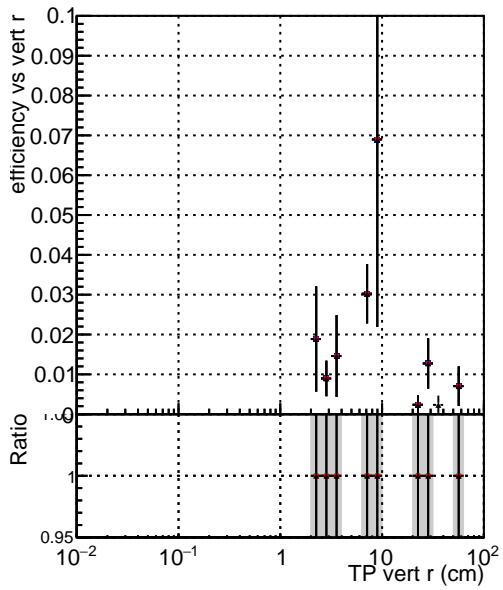

Efficiency vs vertpos**fake+duplicates vs vert r****Efficiency**

- DQM_ttbarPU_mkFit_5iter
- DQM_ttbarPU_mkFit_5iter_updatedPR111_update
- DQM_ttbarPU_mkFit_5iter_updatedPR111_update_fixPropagation

**Efficiency vs. sim PV z****fake+duplicates vs Sim. PV z**