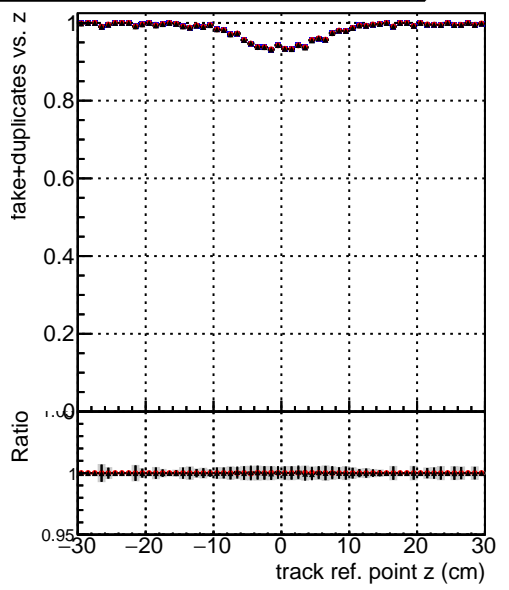

Efficiency vs vertpos**fake+duplicates vs vert r****Efficiency**

- DQM_ttbarPU_mkFit_5iter
- DQM_ttbarPU_mkFit_5iter_updatedPR111_update
- DQM_ttbarPU_mkFit_5iter_updatedPR111_update_fixPropagation

**Efficiency vs. sim PV z****fake+duplicates vs Sim. PV z**