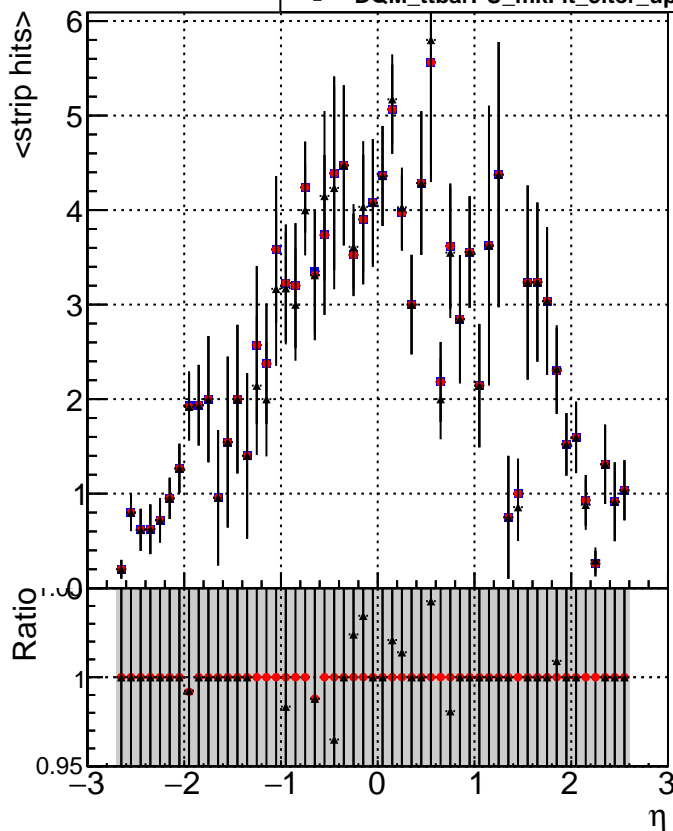

mean # PXL hits vs eta

mean # PXL Layers with measurement vs eta

mean # STRIP hits vs eta

- DQM_ttbarPU_mkFit_5iter
- DQM_ttbarPU_mkFit_5iter_updatedPR111_update
- ▲ DQM_ttbarPU_mkFit_5iter_updatedPR111_update_fixPropagation