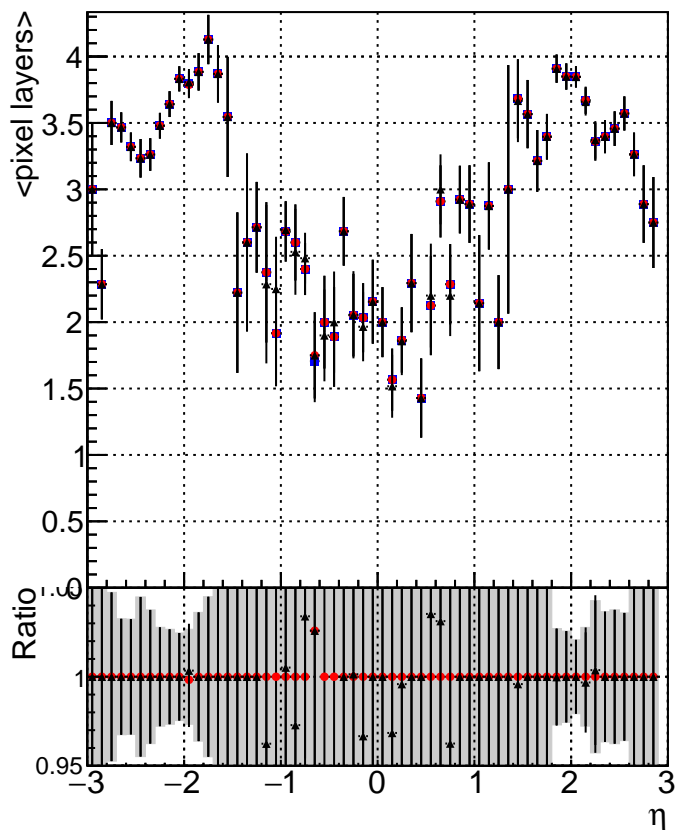

mean # PXL hits vs eta

mean # PXL Layers with measurement vs eta

mean # STRIP hits vs eta

- DQM_ttbarPU_mkFit_5iter
- DQM_ttbarPU_mkFit_5iter_updatedPR111_update
- ▲ DQM_ttbarPU_mkFit_5iter_updatedPR111_update_fixPropagation