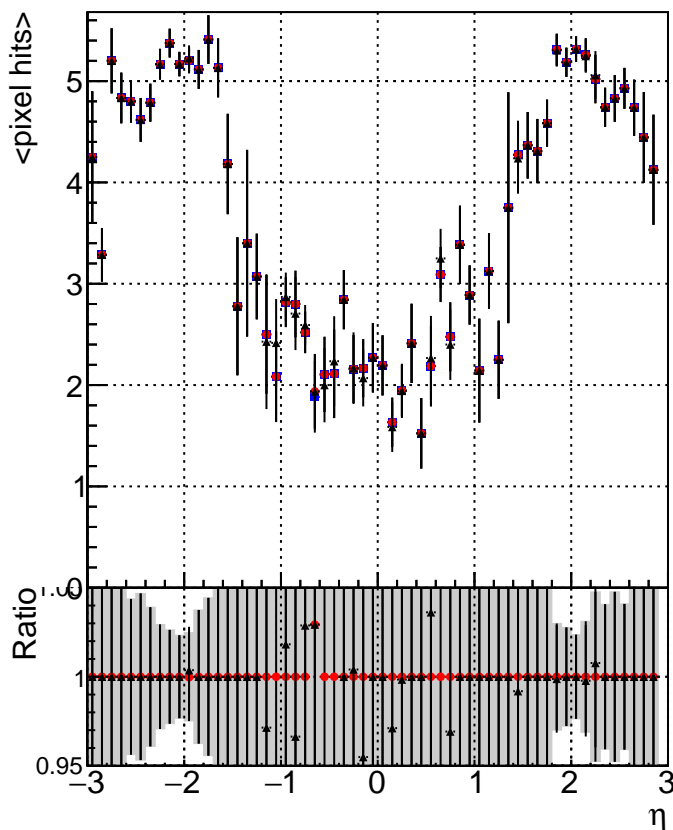

mean # PXL hits vs eta

mean # PXL Layers with measurement vs eta

mean # STRIP hits vs eta

- DQM_ttbarPU_mkFit_5iter
- DQM_ttbarPU_mkFit_5iter_updatedPR111_update
- ▲ DQM_ttbarPU_mkFit_5iter_updatedPR111_update_fixPropagation