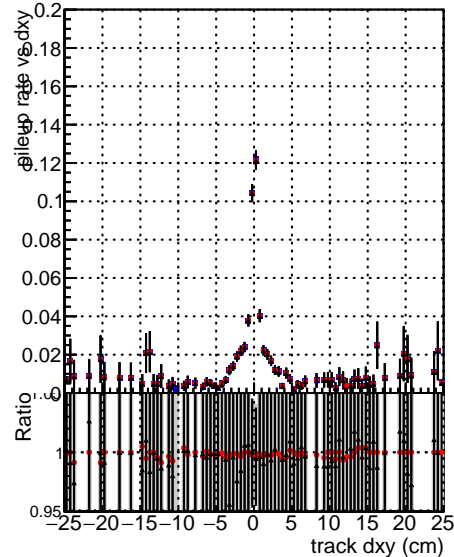

Fake rate vs dx<sub>y</sub>

Duplicates Rate vs Dxy

Pileup rate vs dx<sub>y</sub>

—•— DGM ttbarPU mkFit 5iter  
—•— DGM ttbarPU mkFit 5iter updatedPR111 update  
—•— DGM ttbarPU mkFit 5iter updatedPR111 update fixPropagation

Fake rate vs dx<sub>z</sub>

Duplicates Rate vs Dxz

Pileup rate vs dx<sub>z</sub>