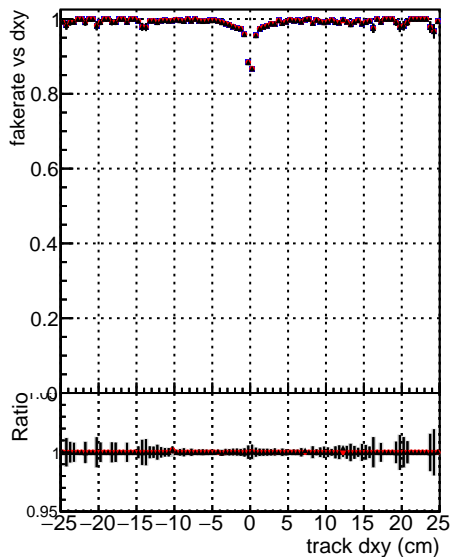

Fake rate vs dx<sub>y</sub>

Duplicates Rate vs Dxy

Pileup rate vs dx<sub>y</sub>

—•— DGM ttbarPU mkFit 5iter  
—•— DGM ttbarPU mkFit 5iter updatedPR111 update  
—•— DGM ttbarPU mkFit 5iter updatedPR111 update fixPropagation

Fake rate vs dx<sub>z</sub>

Duplicates Rate vs Dxz

Pileup rate vs dx<sub>z</sub>