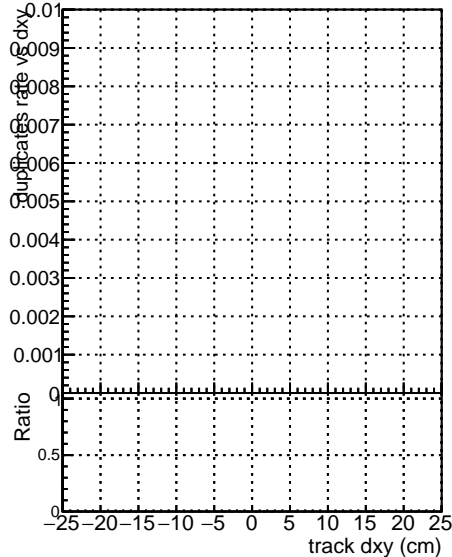

Fake rate vs dx<sub>y</sub>

Duplicates Rate vs Dxy

Pileup rate vs dx<sub>y</sub>

—•— DGM ttbarPU mkFit 5iter  
—•— DGM ttbarPU mkFit 5iter updatedPR111 update  
—•— DGM ttbarPU mkFit 5iter updatedPR111 update fixPropagation

Fake rate vs dx<sub>z</sub>

Duplicates Rate vs Dxz

Pileup rate vs dx<sub>z</sub>