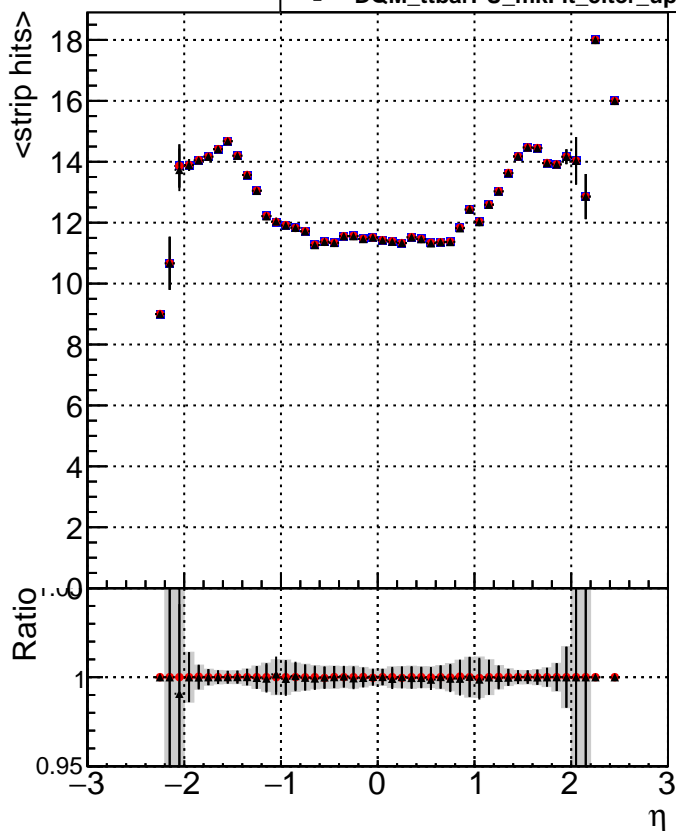

mean # PXL hits vs eta

mean # PXL Layers with measurement vs eta

mean # STRIP hits vs eta

■ DQM\_ttbarPU\_mkFit\_5iter  
● DQM\_ttbarPU\_mkFit\_5iter\_updatedPR111\_update  
▲ DQM\_ttbarPU\_mkFit\_5iter\_updatedPR111\_update\_fixPropagation