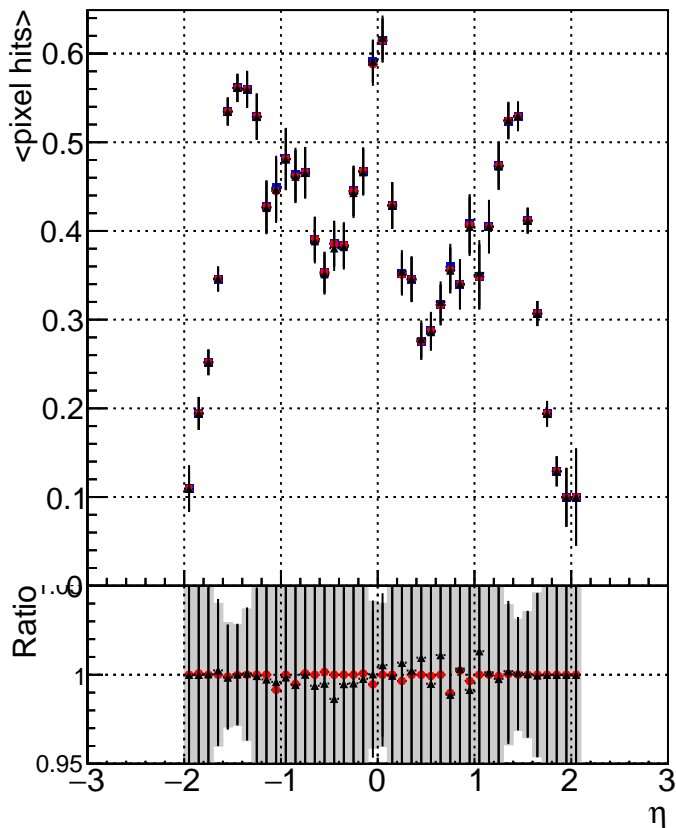

mean # PXL hits vs eta

mean # PXL Layers with measurement vs eta

mean # STRIP hits vs eta

■ DQM\_ttbarPU\_mkFit\_5iter  
● DQM\_ttbarPU\_mkFit\_5iter\_updatedPR111\_update  
▲ DQM\_ttbarPU\_mkFit\_5iter\_updatedPR111\_update\_fixPropagation