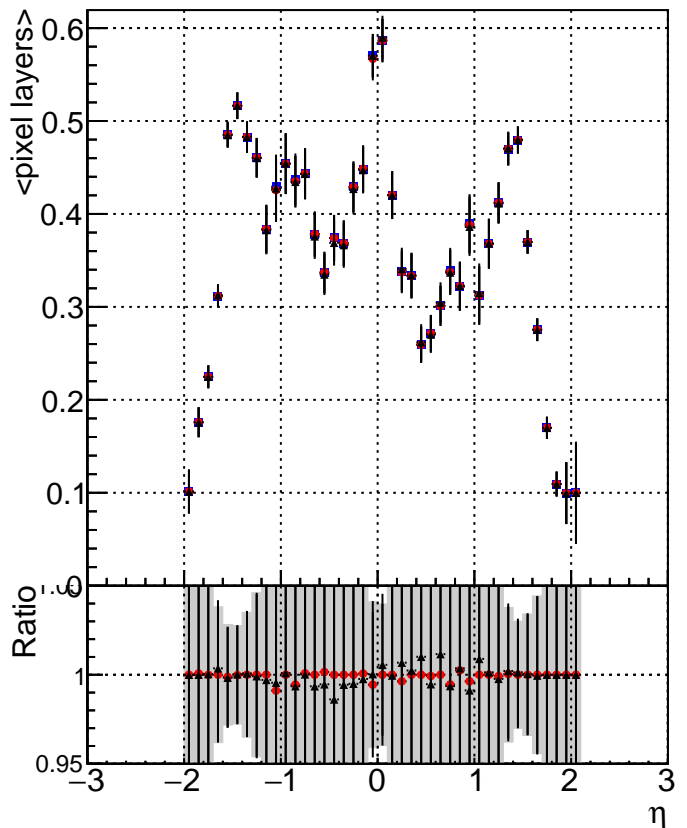

mean # PXL hits vs eta

mean # PXL Layers with measurement vs eta

mean # STRIP hits vs eta

■ DQM\_ttbarPU\_mkFit\_5iter  
● DQM\_ttbarPU\_mkFit\_5iter\_updatedPR111\_update  
▲ DQM\_ttbarPU\_mkFit\_5iter\_updatedPR111\_update\_fixPropagation