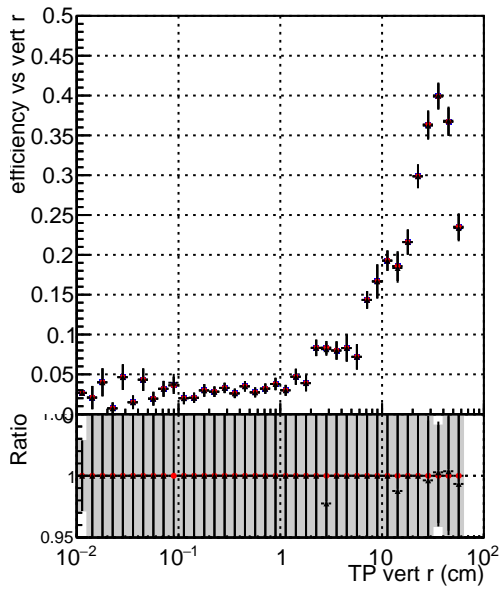

**Efficiency vs vertpos****fake+duplicates vs vert r****Efficiency**

- DQM\_ttbarPU\_mkFit\_5iter
- DQM\_ttbarPU\_mkFit\_5iter\_updatedPR111\_update
- DQM\_ttbarPU\_mkFit\_5iter\_updatedPR111\_update\_fixPropagation

**Efficiency vs. sim PV z****fake+duplicates vs Sim. PV z**