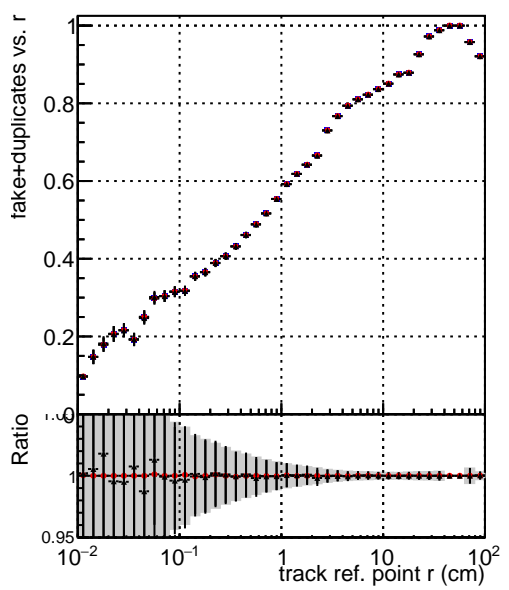

**Efficiency vs vertpos****fake+duplicates vs vert r****Efficiency**

- DQM\_ttbarPU\_mkFit\_5iter
- DQM\_ttbarPU\_mkFit\_5iter\_updatedPR111\_update
- DQM\_ttbarPU\_mkFit\_5iter\_updatedPR111\_update\_fixPropagation

**Efficiency vs. sim PV z****fake+duplicates vs Sim. PV z**