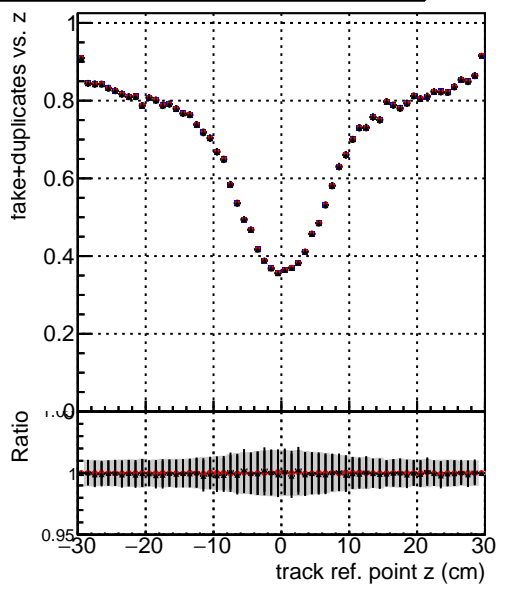

**Efficiency vs vertpos****fake+duplicates vs vert r****Efficiency**

- DQM\_ttbarPU\_mkFit\_5iter
- DQM\_ttbarPU\_mkFit\_5iter\_updatedPR111\_update
- DQM\_ttbarPU\_mkFit\_5iter\_updatedPR111\_update\_fixPropagation

**Efficiency vs. sim PV z****fake+duplicates vs Sim. PV z**