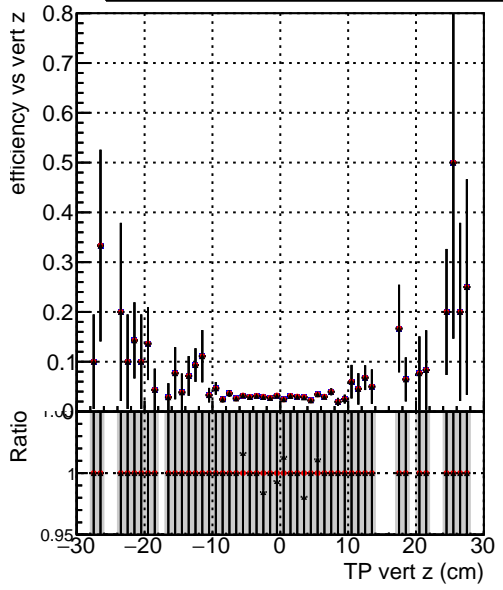

**Efficiency vs vertpos****fake+duplicates vs vert r****Efficiency**

- DQM\_ttbarPU\_mkFit\_5iter
- DQM\_ttbarPU\_mkFit\_5iter\_updatedPR111\_update
- DQM\_ttbarPU\_mkFit\_5iter\_updatedPR111\_update\_fixPropagation

**Efficiency vs. sim PV z****fake+duplicates vs Sim. PV z**