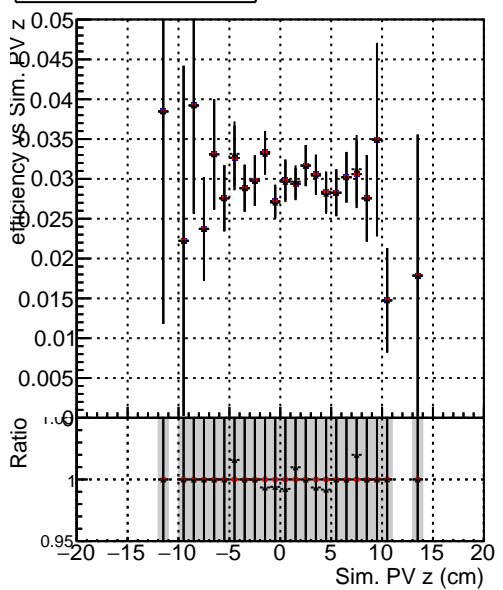

**Efficiency vs vertpos****fake+duplicates vs vert r****Efficiency**

- DQM\_ttbarPU\_mkFit\_5iter
- DQM\_ttbarPU\_mkFit\_5iter\_updatedPR111\_update
- DQM\_ttbarPU\_mkFit\_5iter\_updatedPR111\_update\_fixPropagation

**Efficiency vs. sim PV z****fake+duplicates vs Sim. PV z**