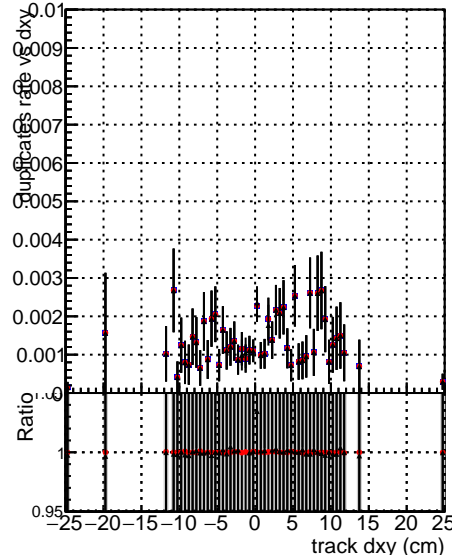

Fake rate vs dxy**Duplicates Rate vs Dxy****Pileup rate vs dxy**

—●— DGM ttbarPU mkFit 5iter updatedPR111 update
—●— DGM ttbarPU mkFit 5iter updatedPR111 update fixPropagation

Fake rate vs dz**Duplicates Rate vs Ddz****Pileup rate vs dz**