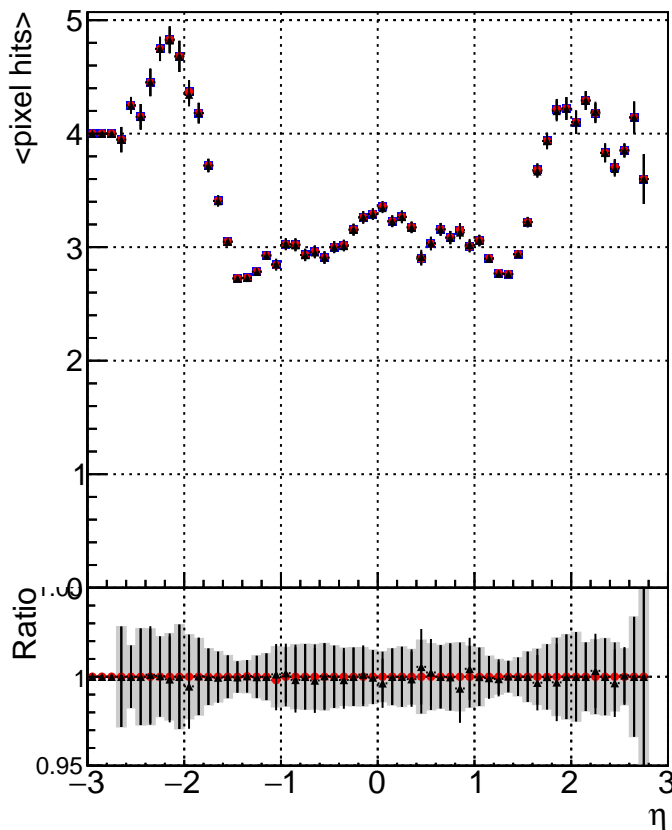

mean # PXL hits vs eta

mean # PXL Layers with measurement vs eta

mean # STRIP hits vs eta

■ DQM_ttbarPU_mkFit_5iter
● DQM_ttbarPU_mkFit_5iter_updatedPR111_update
▲ DQM_ttbarPU_mkFit_5iter_updatedPR111_update_fixPropagation