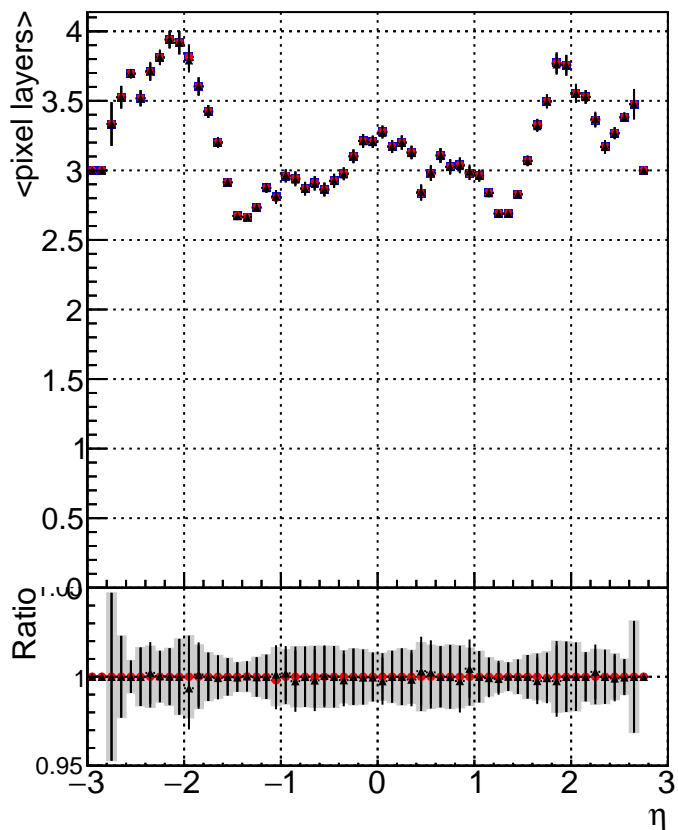

mean # PXL hits vs eta

mean # PXL Layers with measurement vs eta

mean # STRIP hits vs eta

■ DQM_ttbarPU_mkFit_5iter
● DQM_ttbarPU_mkFit_5iter_updatedPR111_update
▲ DQM_ttbarPU_mkFit_5iter_updatedPR111_update_fixPropagation