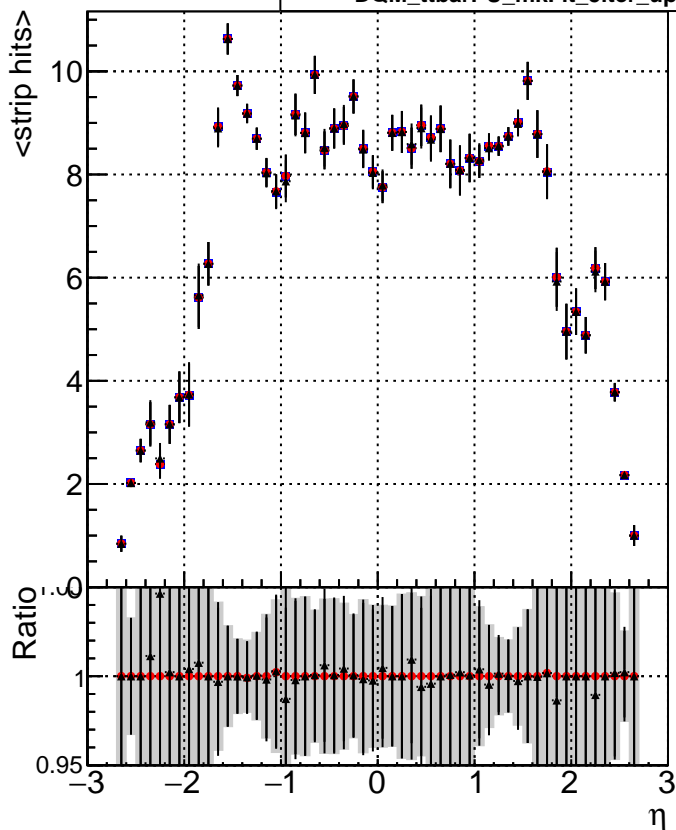

mean # PXL hits vs eta

mean # PXL Layers with measurement vs eta

mean # STRIP hits vs eta

■ DQM_ttbarPU_mkFit_5iter
● DQM_ttbarPU_mkFit_5iter_updatedPR111_update
▲ DQM_ttbarPU_mkFit_5iter_updatedPR111_update_fixPropagation