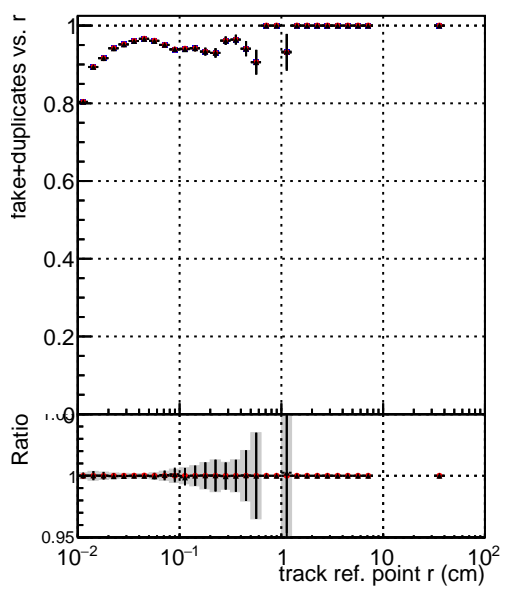

Efficiency vs vertpos**fake+duplicates vs vert r****Efficiency**

- DQM_ttbarPU_mkFit_5iter
- DQM_ttbarPU_mkFit_5iter_updatedPR111_update
- DQM_ttbarPU_mkFit_5iter_updatedPR111_update_fixPropagation

**Efficiency vs. sim PV z****fake+duplicates vs Sim. PV z**