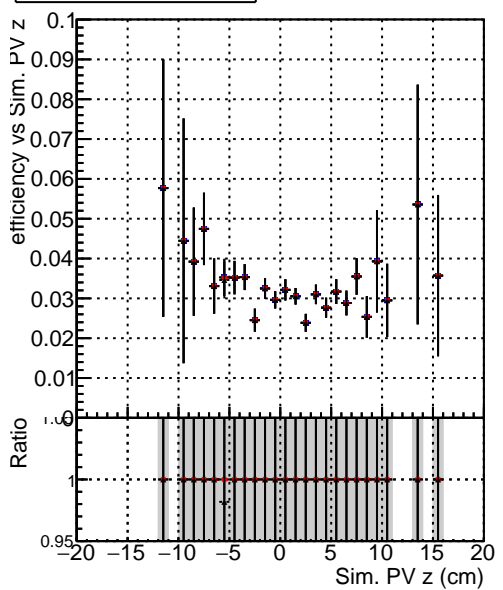

Efficiency vs vertpos**fake+duplicates vs vert r****Efficiency**

- DQM_ttbarPU_mkFit_5iter
- DQM_ttbarPU_mkFit_5iter_updatedPR111_update
- DQM_ttbarPU_mkFit_5iter_updatedPR111_update_fixPropagation

**Efficiency vs. sim PV z****fake+duplicates vs Sim. PV z**