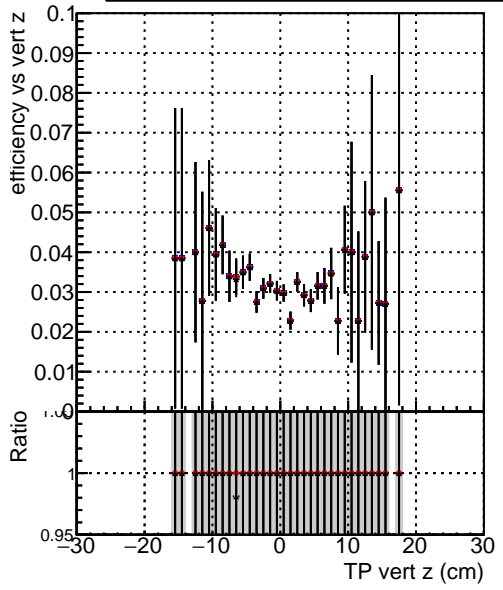

Efficiency vs vertpos**fake+duplicates vs vert r****Efficiency**

- DQM_ttbarPU_mkFit_5iter
- DQM_ttbarPU_mkFit_5iter_updatedPR111_update
- DQM_ttbarPU_mkFit_5iter_updatedPR111_update_fixPropagation

**Efficiency vs. sim PV z****fake+duplicates vs Sim. PV z**