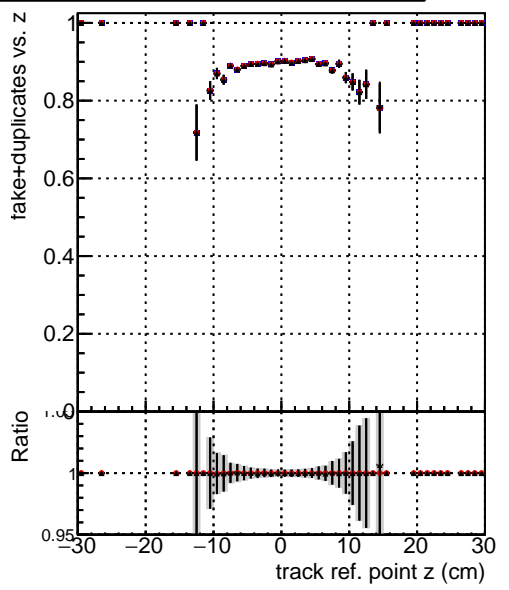

Efficiency vs vertpos**fake+duplicates vs vert r****Efficiency**

- DQM_ttbarPU_mkFit_5iter
- DQM_ttbarPU_mkFit_5iter_updatedPR111_update
- DQM_ttbarPU_mkFit_5iter_updatedPR111_update_fixPropagation

**Efficiency vs. sim PV z****fake+duplicates vs Sim. PV z**