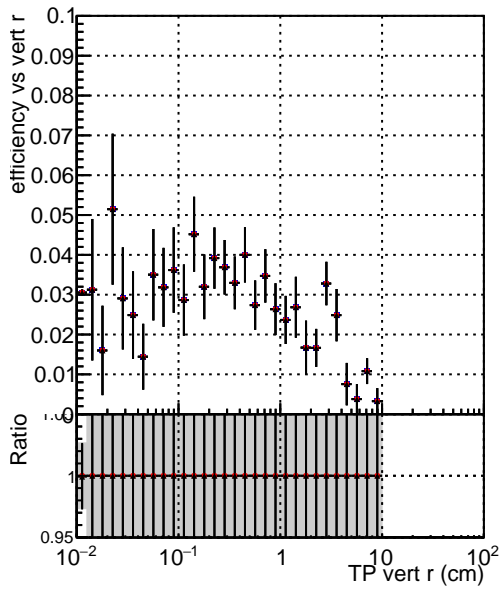

Efficiency vs vertpos**fake+duplicates vs vert r****Efficiency**

- DQM_ttbarPU_mkFit_5iter
- DQM_ttbarPU_mkFit_5iter_updatedPR111_update
- DQM_ttbarPU_mkFit_5iter_updatedPR111_update_fixPropagation

**Efficiency vs. sim PV z****fake+duplicates vs Sim. PV z**