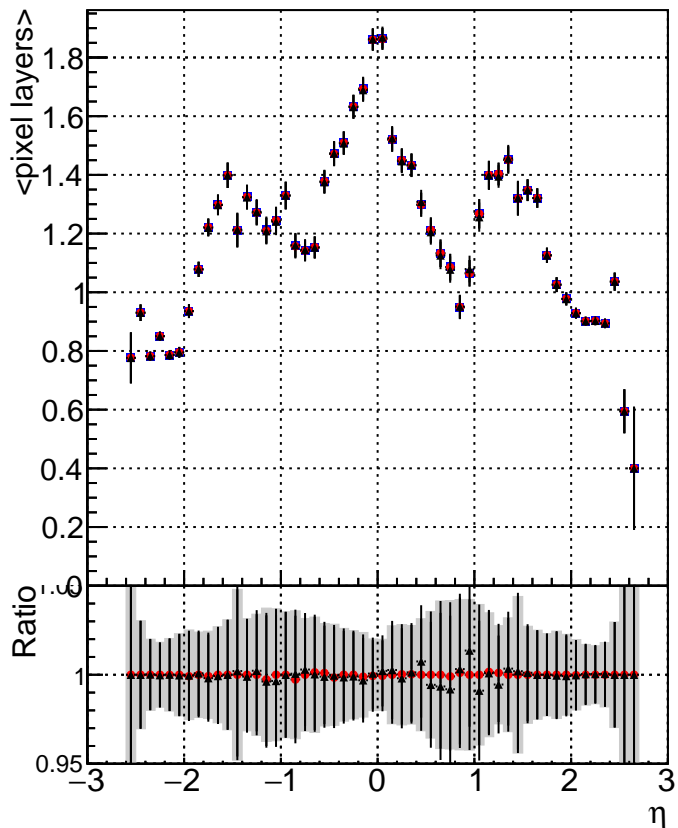

mean # PXL hits vs eta

mean # PXL Layers with measurement vs eta

mean # STRIP hits v

■ DQM_ttbarPU_mkFit_5iter
● DQM_ttbarPU_mkFit_5iter_updatedPR111_update
▲ DQM_ttbarPU_mkFit_5iter_updatedPR111_update_fixPropagation