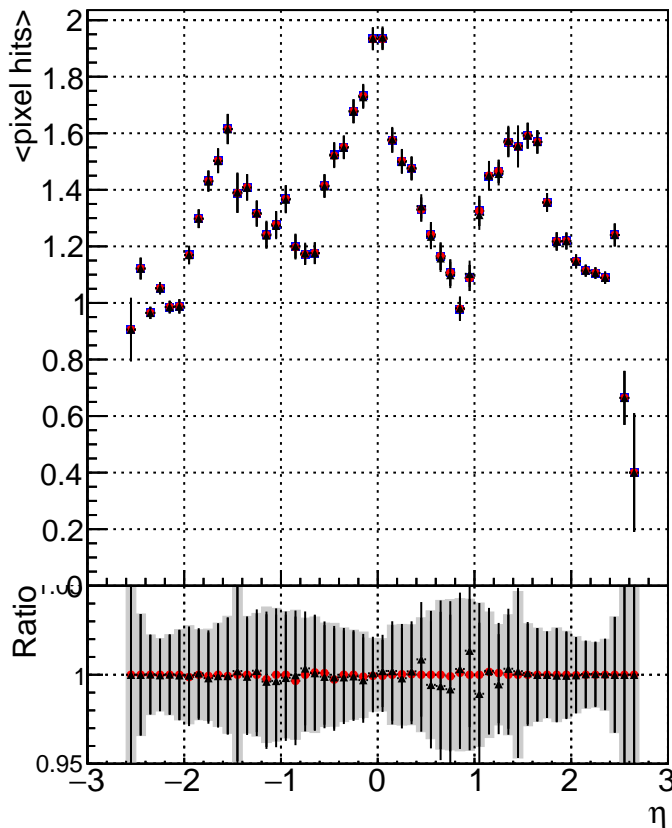

mean # PXL hits vs eta

mean # PXL Layers with measurement vs eta

mean # STRIP hits v

■ DQM_ttbarPU_mkFit_5iter
● DQM_ttbarPU_mkFit_5iter_updatedPR111_update
▲ DQM_ttbarPU_mkFit_5iter_updatedPR111_update_fixPropagation