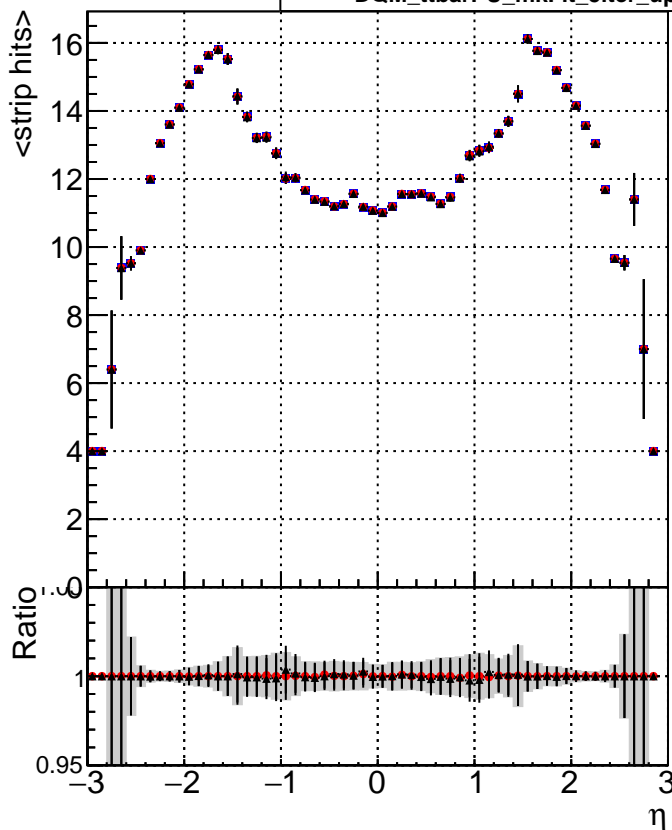

mean # PXL hits vs eta

mean # PXL Layers with measurement vs eta

mean # STRIP hits v

■ DQM_ttbarPU_mkFit_5iter
● DQM_ttbarPU_mkFit_5iter_updatedPR111_update
▲ DQM_ttbarPU_mkFit_5iter_updatedPR111_update_fixPropagation