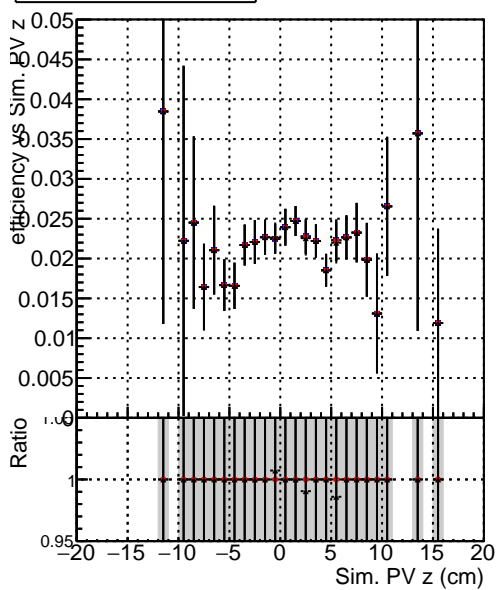

**Efficiency vs vertpos****fake+duplicates vs vert r****Efficiency**

- DQM\_ttbarPU\_mkFit\_5iter
- DQM\_ttbarPU\_mkFit\_5iter\_updatedPR111\_update
- DQM\_ttbarPU\_mkFit\_5iter\_updatedPR111\_update\_fixPropagation

**Efficiency vs. sim PV z****fake+duplicates vs Sim. PV z**