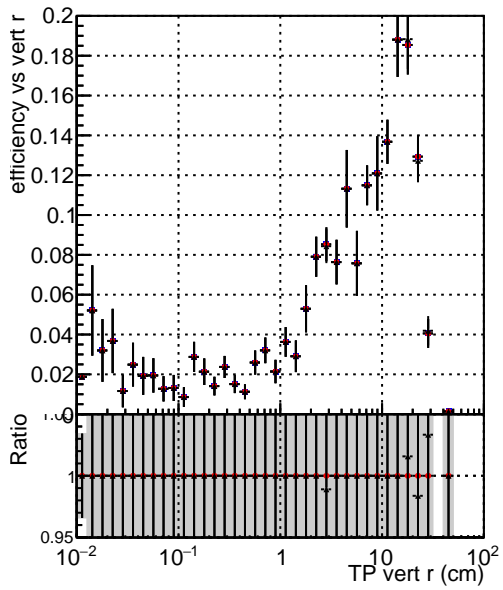

**Efficiency vs vertpos****fake+duplicates vs vert r****Efficiency**

- DQM\_ttbarPU\_mkFit\_5iter
- DQM\_ttbarPU\_mkFit\_5iter\_updatedPR111\_update
- DQM\_ttbarPU\_mkFit\_5iter\_updatedPR111\_update\_fixPropagation

**Efficiency vs. sim PV z****fake+duplicates vs Sim. PV z**