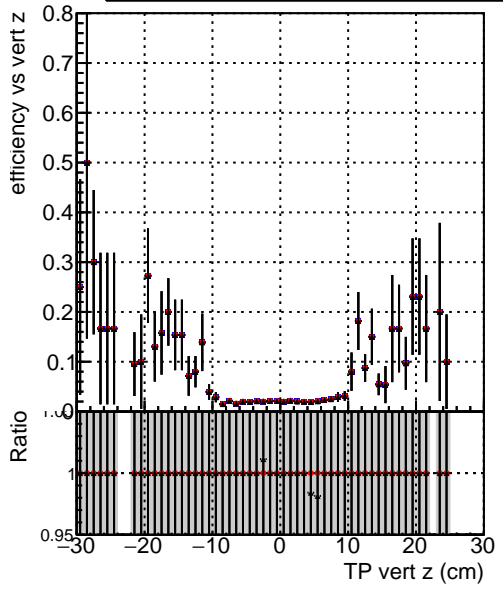

**Efficiency vs vertpos****fake+duplicates vs vert r****Efficiency**

- DQM\_ttbarPU\_mkFit\_5iter
- DQM\_ttbarPU\_mkFit\_5iter\_updatedPR111\_update
- DQM\_ttbarPU\_mkFit\_5iter\_updatedPR111\_update\_fixPropagation

**Efficiency vs. sim PV z****fake+duplicates vs Sim. PV z**