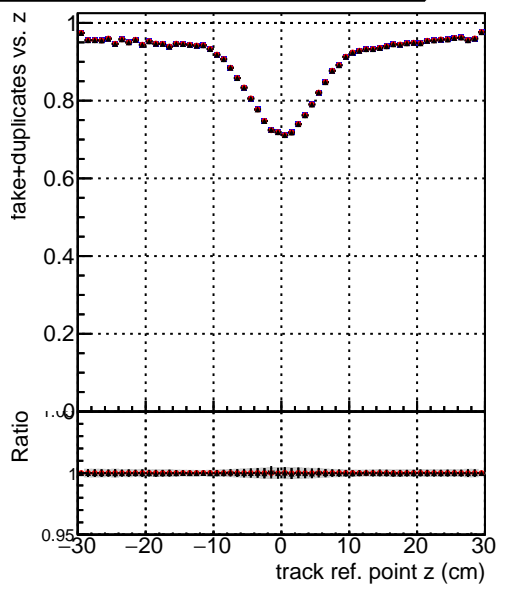

**Efficiency vs vertpos****fake+duplicates vs vert r****Efficiency**

- DQM\_ttbarPU\_mkFit\_5iter
- DQM\_ttbarPU\_mkFit\_5iter\_updatedPR111\_update
- DQM\_ttbarPU\_mkFit\_5iter\_updatedPR111\_update\_fixPropagation

**Efficiency vs. sim PV z****fake+duplicates vs Sim. PV z**