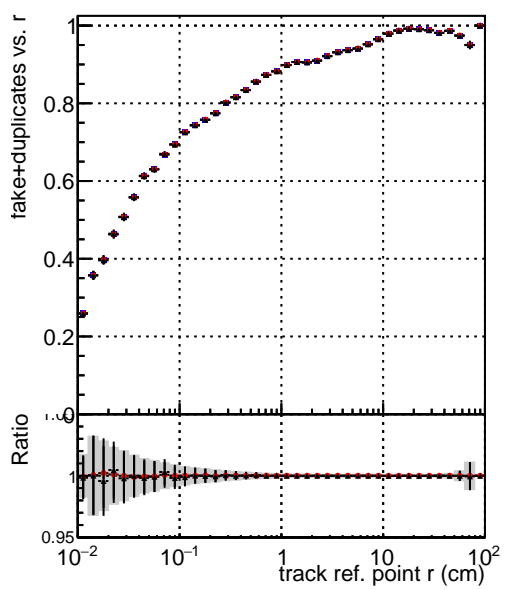

**Efficiency vs vertpos****fake+duplicates vs vert r****Efficiency**

- DQM\_ttbarPU\_mkFit\_5iter
- DQM\_ttbarPU\_mkFit\_5iter\_updatedPR111\_update
- DQM\_ttbarPU\_mkFit\_5iter\_updatedPR111\_update\_fixPropagation

**Efficiency vs. sim PV z****fake+duplicates vs Sim. PV z**