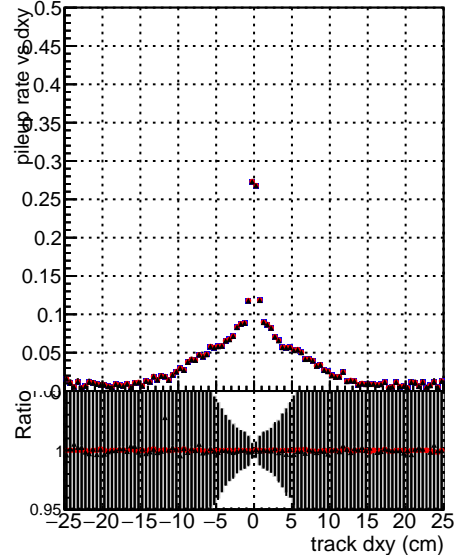

Fake rate vs dxy

Duplicates Rate vs Dxy

Pileup rate vs dxy

— DGM ttbarPU mkFit 5iter updatedPR111 update  
— DGM ttbarPU mkFit 5iter updatedPR111 update fixPropagation

Fake rate vs dz

Duplicates Rate vs Ddz

Pileup rate vs dz