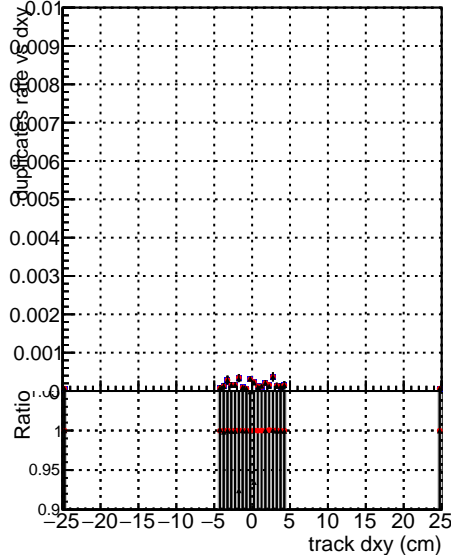

Fake rate vs dxy

Duplicates Rate vs Dxy

Pileup rate vs dxy

— DGM ttbarPU mkFit 5iter updatedPR111 update  
— DGM ttbarPU mkFit 5iter updatedPR111 update fixPropagation

Fake rate vs dz

Duplicates Rate vs Ddz

Pileup rate vs dz