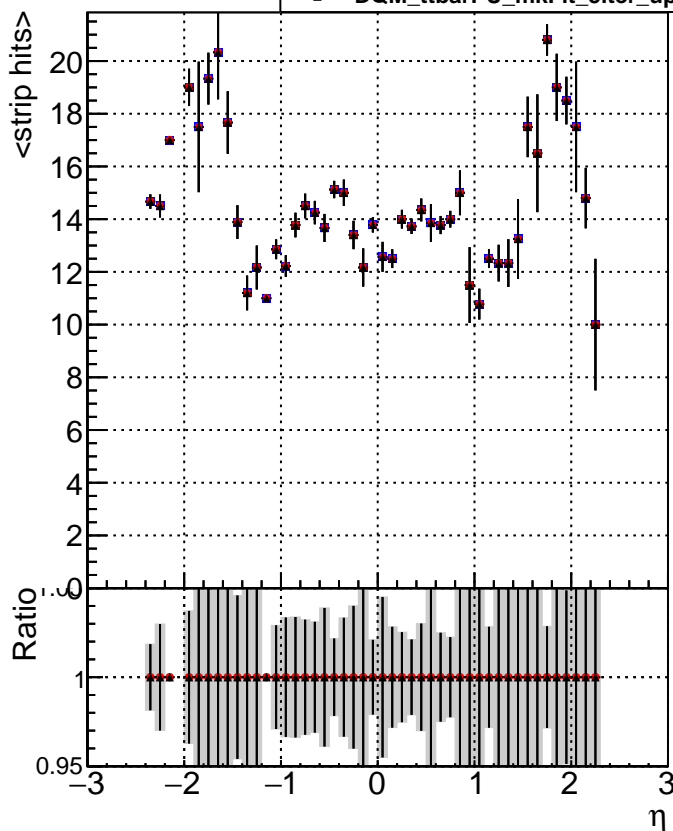

mean # PXL hits vs eta

mean # PXL Layers with measurement vs eta

mean # STRIP hits vs eta

■ DQM_ttbarPU_mkFit_5iter
● DQM_ttbarPU_mkFit_5iter_updatedPR111_update
▲ DQM_ttbarPU_mkFit_5iter_updatedPR111_update_fixPropagation