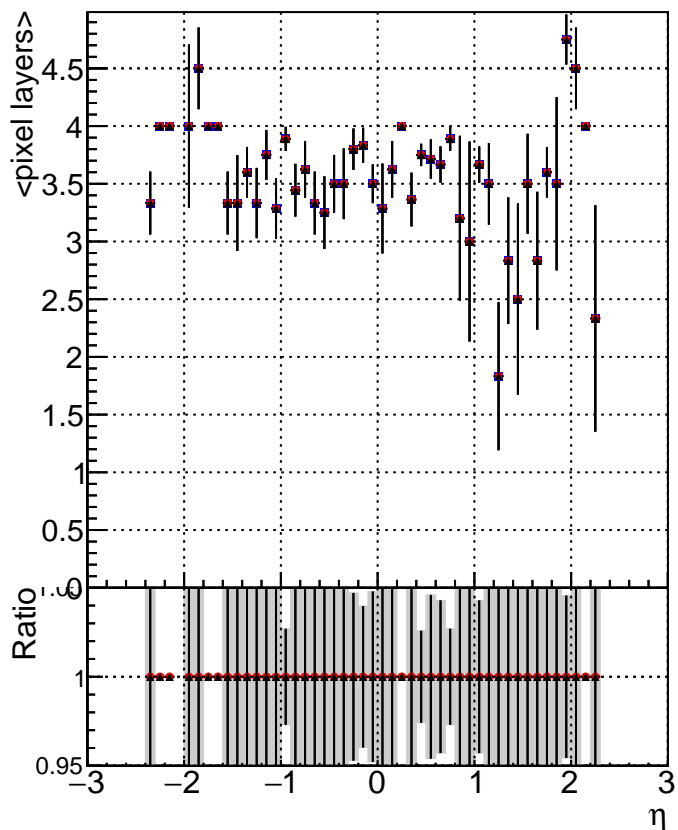

mean # PXL hits vs eta

mean # PXL Layers with measurement vs eta

mean # STRIP hits vs eta

■ DQM_ttbarPU_mkFit_5iter
● DQM_ttbarPU_mkFit_5iter_updatedPR111_update
▲ DQM_ttbarPU_mkFit_5iter_updatedPR111_update_fixPropagation