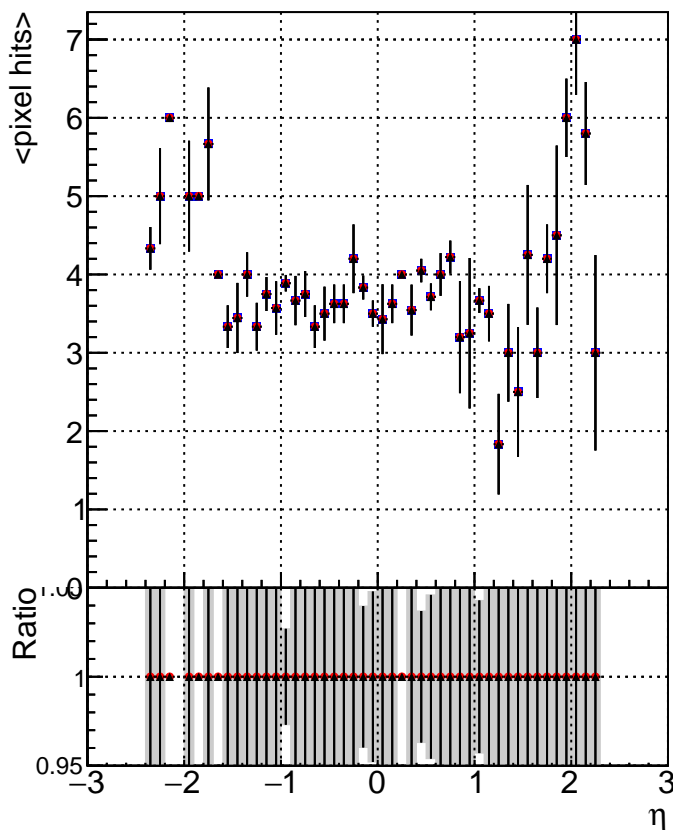

mean # PXL hits vs eta

mean # PXL Layers with measurement vs eta

mean # STRIP hits vs eta

■ DQM_ttbarPU_mkFit_5iter
● DQM_ttbarPU_mkFit_5iter_updatedPR111_update
▲ DQM_ttbarPU_mkFit_5iter_updatedPR111_update_fixPropagation