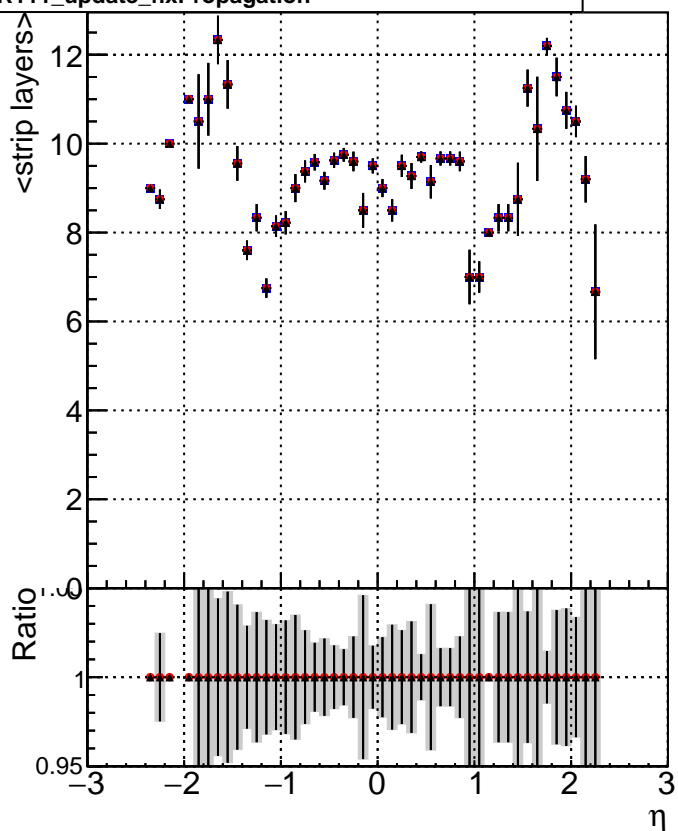

mean # PXL hits vs eta

mean # PXL Layers with measurement vs eta

mean # STRIP hits vs eta

■ DQM_ttbarPU_mkFit_5iter
● DQM_ttbarPU_mkFit_5iter_updatedPR111_update
▲ DQM_ttbarPU_mkFit_5iter_updatedPR111_update_fixPropagation