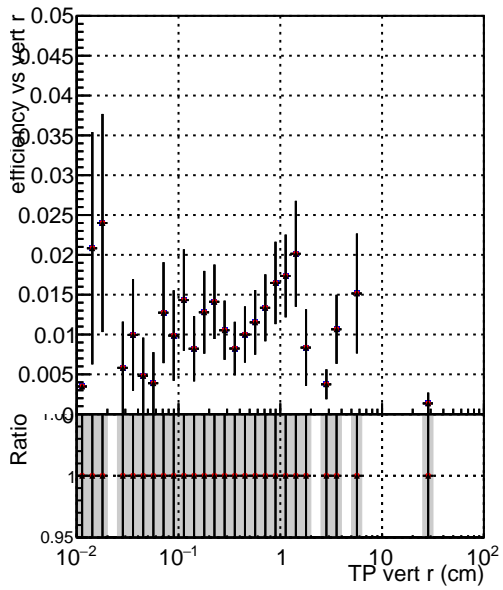

Efficiency vs vertpos**fake+duplicates vs vert r****Efficiency**

- DQM_ttbarPU_mkFit_5iter
- DQM_ttbarPU_mkFit_5iter_updatedPR111_update
- DQM_ttbarPU_mkFit_5iter_updatedPR111_update_fixPropagation

**Efficiency vs. sim PV z****fake+duplicates vs Sim. PV z**