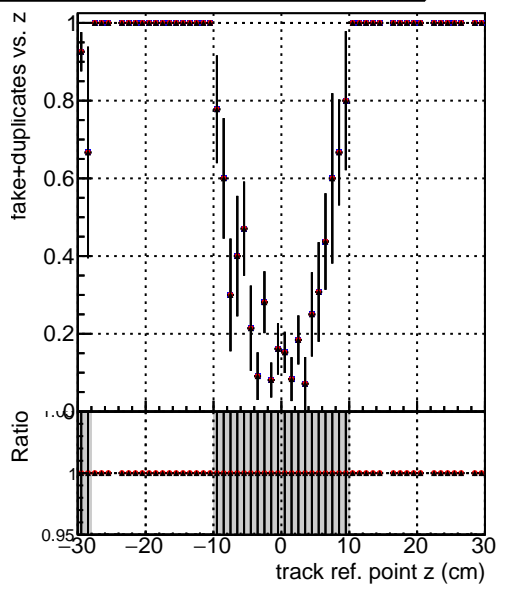

Efficiency vs vertpos**fake+duplicates vs vert r****Efficiency**

- DQM_ttbarPU_mkFit_5iter
- DQM_ttbarPU_mkFit_5iter_updatedPR111_update
- DQM_ttbarPU_mkFit_5iter_updatedPR111_update_fixPropagation

**Efficiency vs. sim PV z****fake+duplicates vs Sim. PV z**