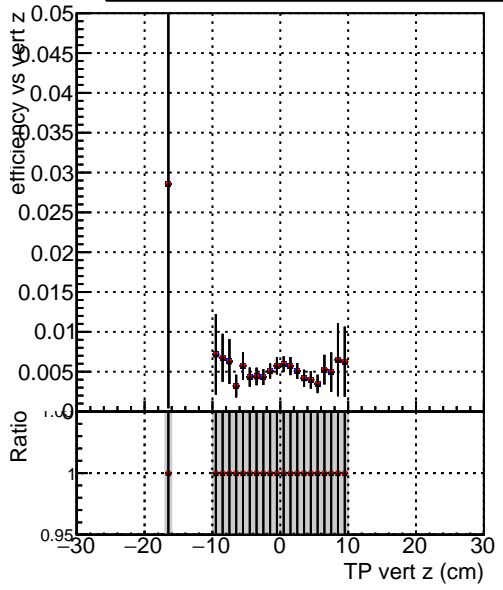

Efficiency vs vertpos**fake+duplicates vs vert r****Efficiency**

- DQM_ttbarPU_mkFit_5iter
- DQM_ttbarPU_mkFit_5iter_updatedPR111_update
- DQM_ttbarPU_mkFit_5iter_updatedPR111_update_fixPropagation

**Efficiency vs. sim PV z****fake+duplicates vs Sim. PV z**