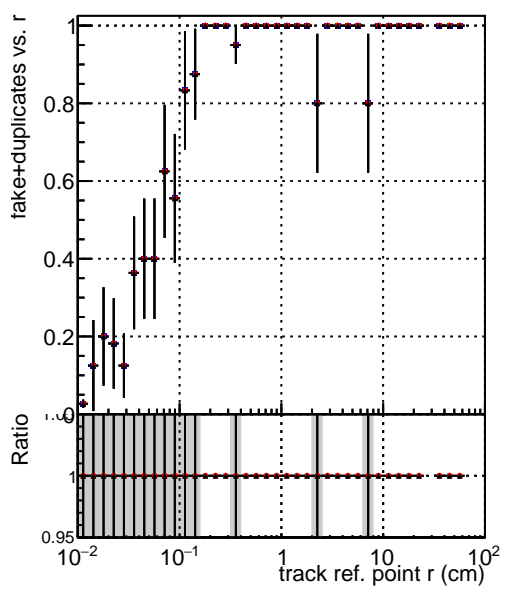

Efficiency vs vertpos**fake+duplicates vs vert r****Efficiency**

- DQM_ttbarPU_mkFit_5iter
- DQM_ttbarPU_mkFit_5iter_updatedPR111_update
- DQM_ttbarPU_mkFit_5iter_updatedPR111_update_fixPropagation

**Efficiency vs. sim PV z****fake+duplicates vs Sim. PV z**