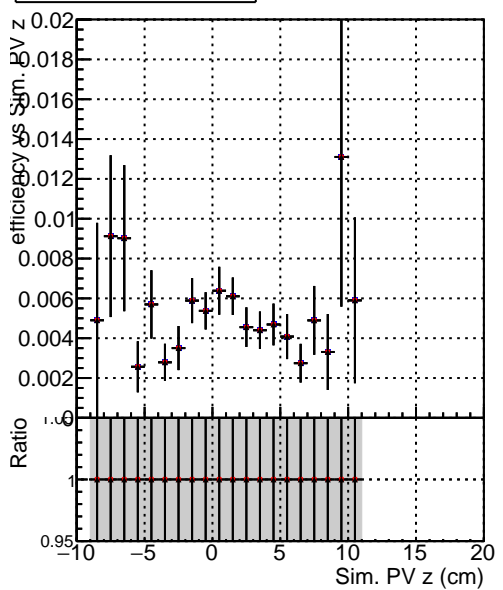

Efficiency vs vertpos**fake+duplicates vs vert r****Efficiency**

- DQM_ttbarPU_mkFit_5iter
- DQM_ttbarPU_mkFit_5iter_updatedPR111_update
- DQM_ttbarPU_mkFit_5iter_updatedPR111_update_fixPropagation

**Efficiency vs. sim PV z****fake+duplicates vs Sim. PV z**