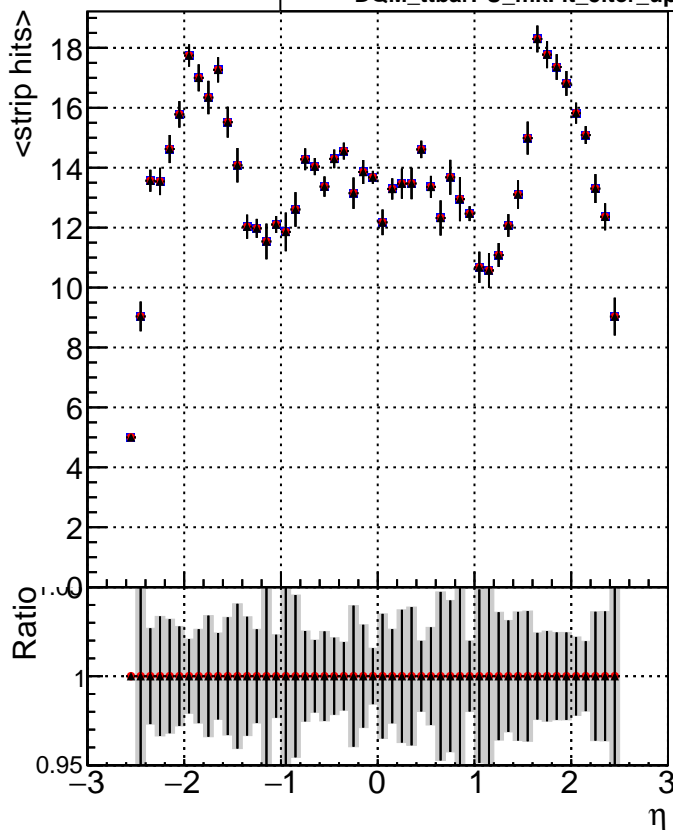

mean # PXL hits vs eta

mean # PXL Layers with measurement vs eta

mean # STRIP hits vs eta

- DQM_ttbarPU_mkFit_5iter
- DQM_ttbarPU_mkFit_5iter_updatedPR111_update
- ▲ DQM_ttbarPU_mkFit_5iter_updatedPR111_update_fixPropagation