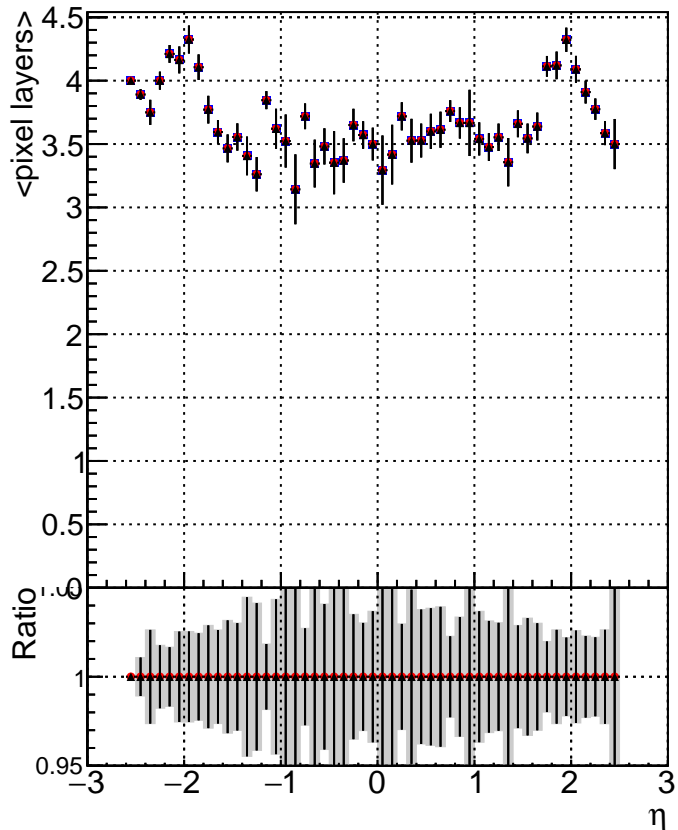

mean # PXL hits vs eta

mean # PXL Layers with measurement vs eta

mean # STRIP hits vs eta

- DQM_ttbarPU_mkFit_5iter
- DQM_ttbarPU_mkFit_5iter_updatedPR111_update
- ▲ DQM_ttbarPU_mkFit_5iter_updatedPR111_update_fixPropagation