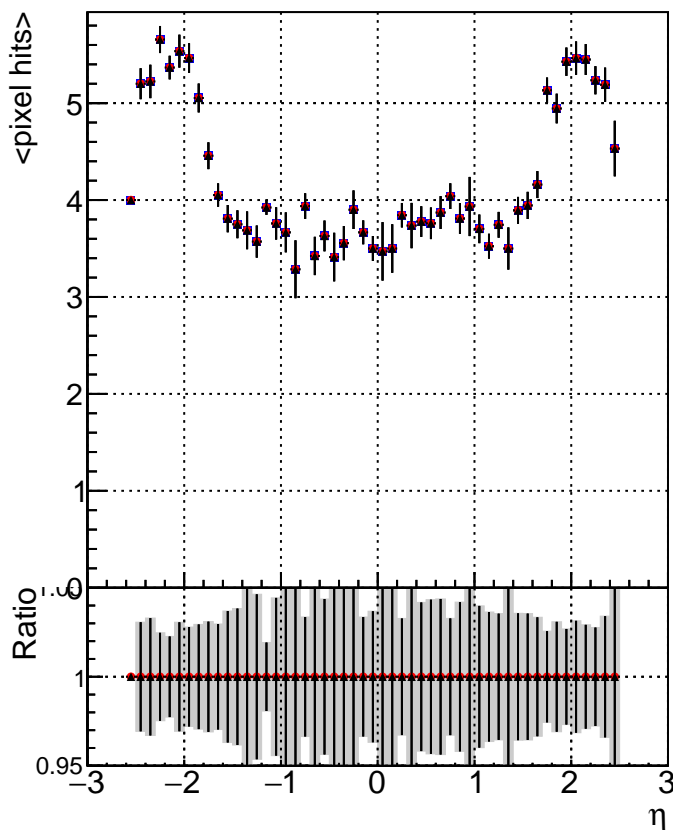

mean # PXL hits vs eta

mean # PXL Layers with measurement vs eta

mean # STRIP hits vs eta

- DQM_ttbarPU_mkFit_5iter
- DQM_ttbarPU_mkFit_5iter_updatedPR111_update
- ▲ DQM_ttbarPU_mkFit_5iter_updatedPR111_update_fixPropagation