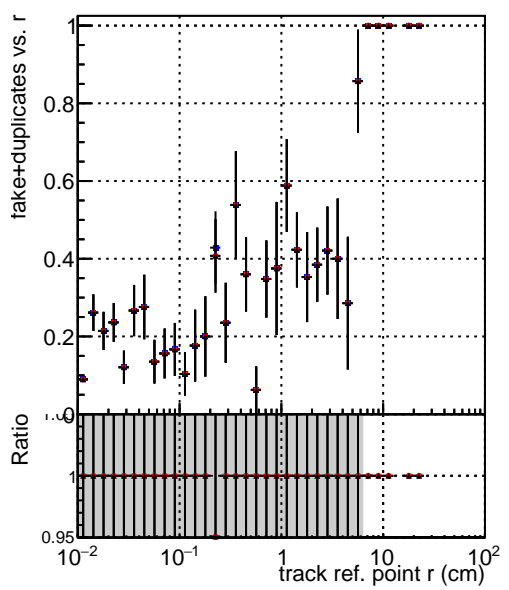

**Efficiency vs vertpos****fake+duplicates vs vert r****Efficiency**

- DQM\_ttbarPU\_mkFit\_5iter
- DQM\_ttbarPU\_mkFit\_5iter\_updatedPR111\_update
- DQM\_ttbarPU\_mkFit\_5iter\_updatedPR111\_update\_fixPropagation

**Efficiency vs. sim PV z****fake+duplicates vs Sim. PV z**