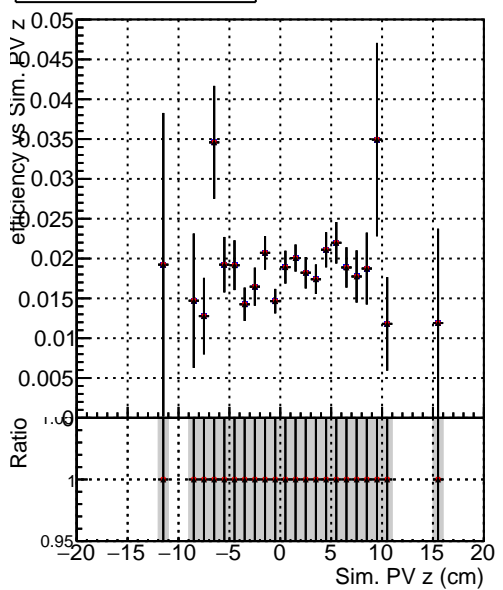

**Efficiency vs vertpos****fake+duplicates vs vert r****Efficiency**

- DQM\_ttbarPU\_mkFit\_5iter
- DQM\_ttbarPU\_mkFit\_5iter\_updatedPR111\_update
- DQM\_ttbarPU\_mkFit\_5iter\_updatedPR111\_update\_fixPropagation

**Efficiency vs. sim PV z****fake+duplicates vs Sim. PV z**