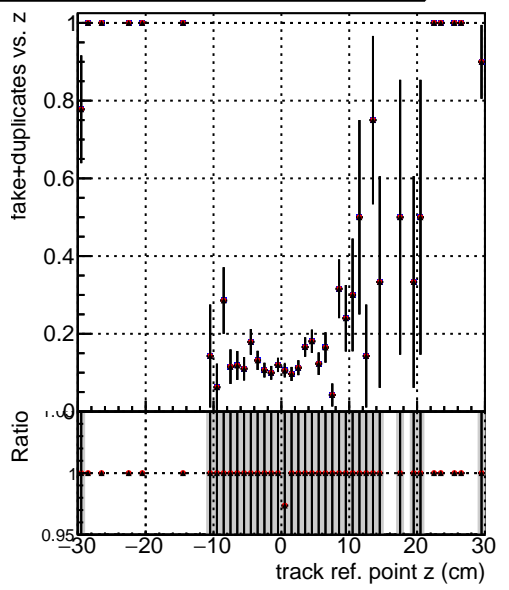

**Efficiency vs vertpos****fake+duplicates vs vert r****Efficiency**

- DQM\_ttbarPU\_mkFit\_5iter
- DQM\_ttbarPU\_mkFit\_5iter\_updatedPR111\_update
- DQM\_ttbarPU\_mkFit\_5iter\_updatedPR111\_update\_fixPropagation

**Efficiency vs. sim PV z****fake+duplicates vs Sim. PV z**