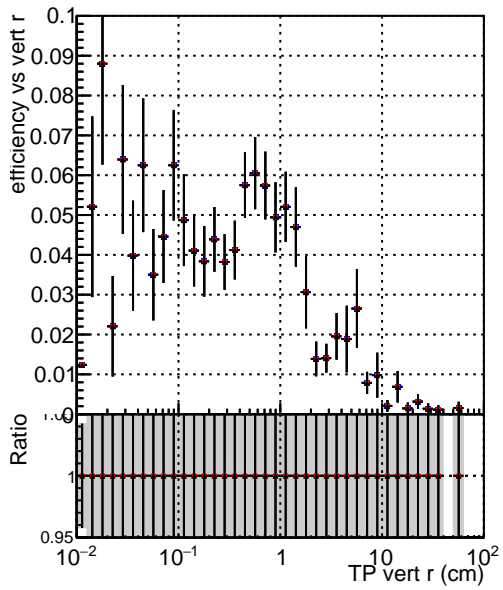

**Efficiency vs vertpos****fake+duplicates vs vert r****Efficiency**

- DQM\_ttbarPU\_mkFit\_5iter
- DQM\_ttbarPU\_mkFit\_5iter\_updatedPR111\_update
- DQM\_ttbarPU\_mkFit\_5iter\_updatedPR111\_update\_fixPropagation

**Efficiency vs. sim PV z****fake+duplicates vs Sim. PV z**