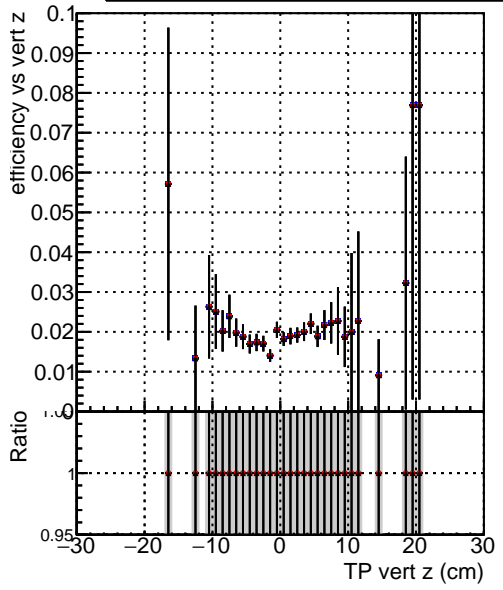

**Efficiency vs vertpos****fake+duplicates vs vert r****Efficiency**

- DQM\_ttbarPU\_mkFit\_5iter
- DQM\_ttbarPU\_mkFit\_5iter\_updatedPR111\_update
- DQM\_ttbarPU\_mkFit\_5iter\_updatedPR111\_update\_fixPropagation

**Efficiency vs. sim PV z****fake+duplicates vs Sim. PV z**