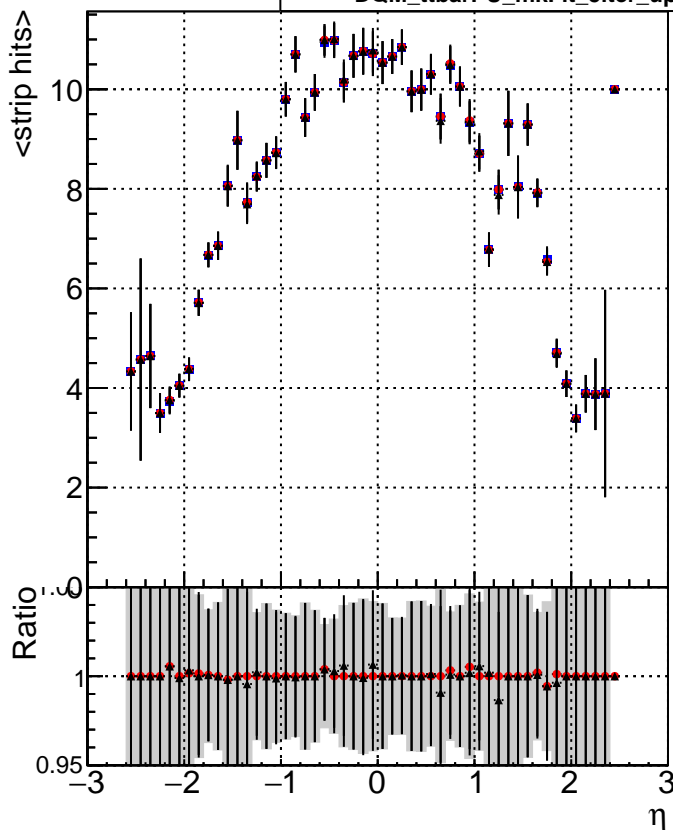

mean # PXL hits vs eta

mean # PXL Layers with measurement vs eta

mean # STRIP hits vs eta

- DQM_ttbarPU_mkFit_5iter
- DQM_ttbarPU_mkFit_5iter_updatedPR111_update
- ▲ DQM_ttbarPU_mkFit_5iter_updatedPR111_update_fixPropagation