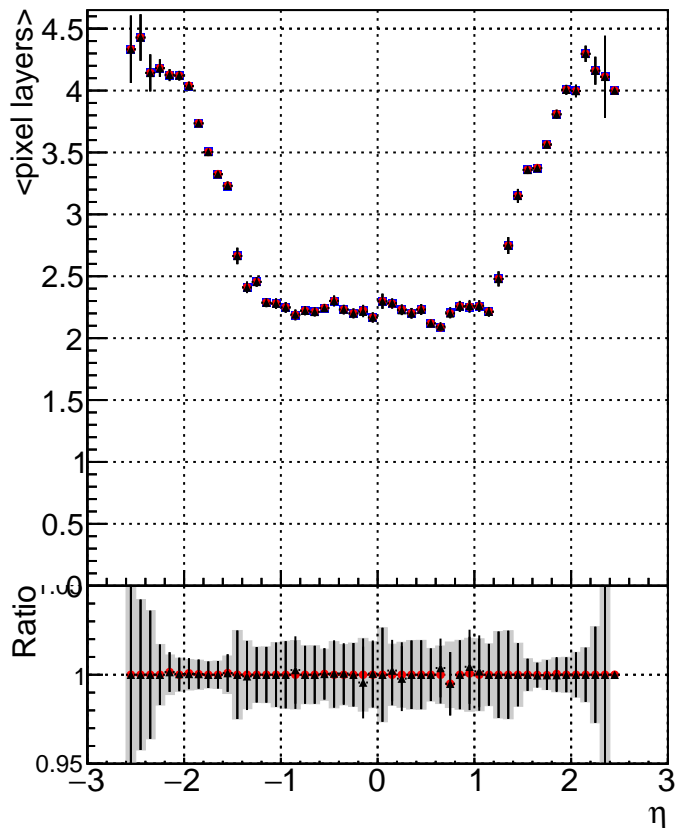

mean # PXL hits vs eta

mean # PXL Layers with measurement vs eta

mean # STRIP hits vs eta

- DQM_ttbarPU_mkFit_5iter
- DQM_ttbarPU_mkFit_5iter_updatedPR111_update
- ▲ DQM_ttbarPU_mkFit_5iter_updatedPR111_update_fixPropagation