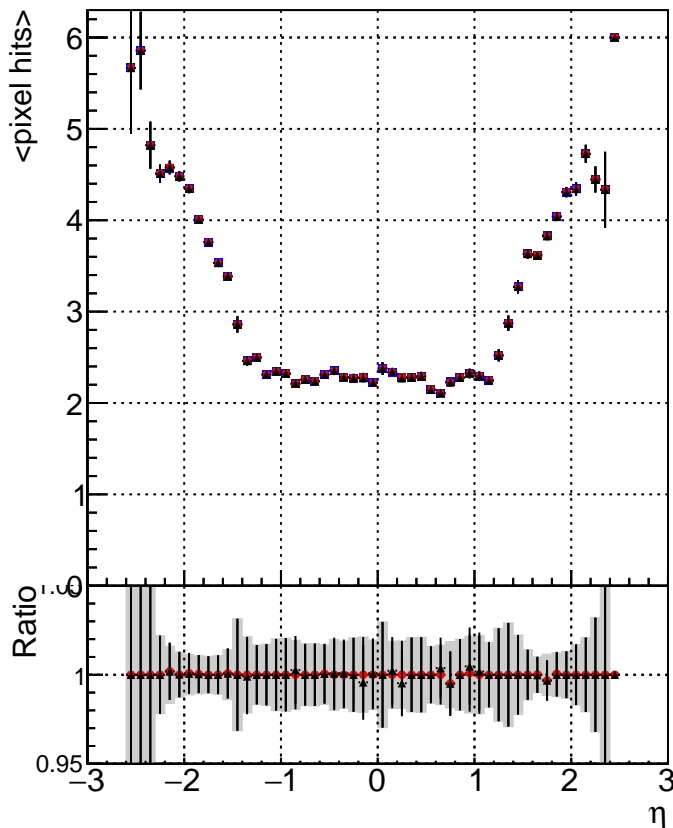

mean # PXL hits vs eta

mean # PXL Layers with measurement vs eta

mean # STRIP hits vs eta

- DQM_ttbarPU_mkFit_5iter
- DQM_ttbarPU_mkFit_5iter_updatedPR111_update
- ▲ DQM_ttbarPU_mkFit_5iter_updatedPR111_update_fixPropagation