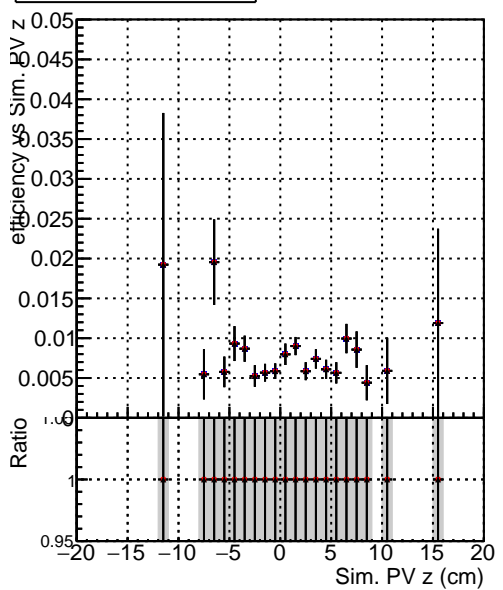

Efficiency vs vertpos**fake+duplicates vs vert r****Efficiency**

- DQM_ttbarPU_mkFit_5iter
- DQM_ttbarPU_mkFit_5iter_updatedPR111_update
- DQM_ttbarPU_mkFit_5iter_updatedPR111_update_fixPropagation

**Efficiency vs. sim PV z****fake+duplicates vs Sim. PV z**