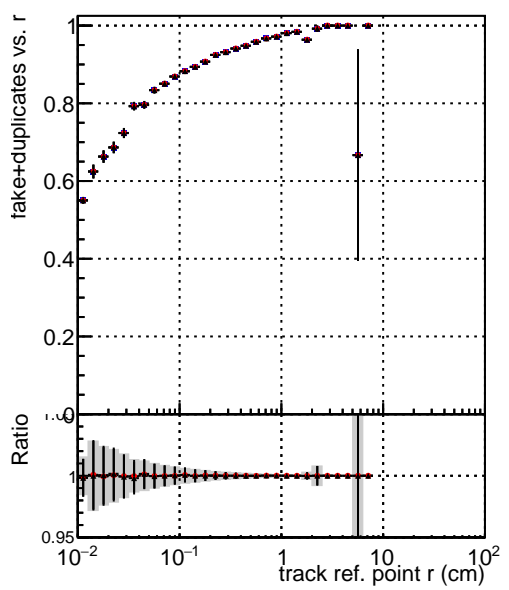

Efficiency vs vertpos**fake+duplicates vs vert r****Efficiency**

- DQM_ttbarPU_mkFit_5iter
- DQM_ttbarPU_mkFit_5iter_updatedPR111_update
- DQM_ttbarPU_mkFit_5iter_updatedPR111_update_fixPropagation

**Efficiency vs. sim PV z****fake+duplicates vs Sim. PV z**