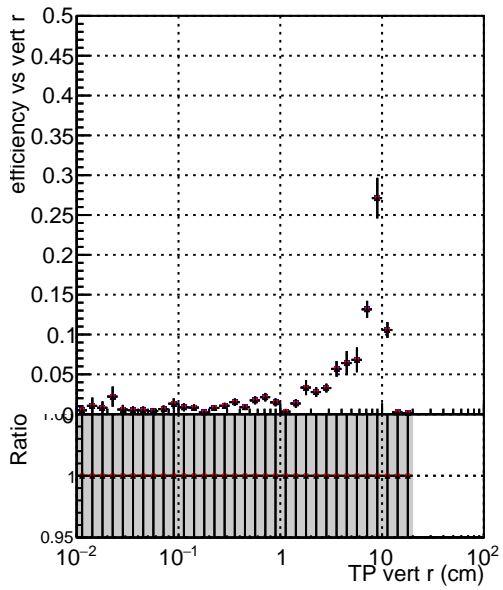

Efficiency vs vertpos**fake+duplicates vs vert r****Efficiency**

- DQM_ttbarPU_mkFit_5iter
- DQM_ttbarPU_mkFit_5iter_updatedPR111_update
- DQM_ttbarPU_mkFit_5iter_updatedPR111_update_fixPropagation

**Efficiency vs. sim PV z****fake+duplicates vs Sim. PV z**