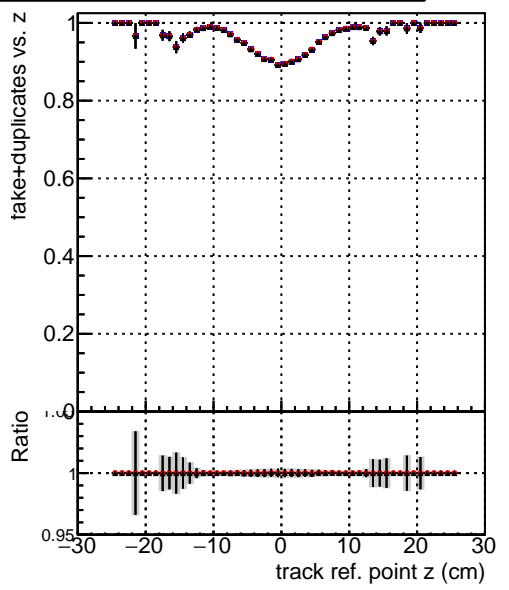

Efficiency vs vertpos**fake+duplicates vs vert r****Efficiency**

- DQM_ttbarPU_mkFit_5iter
- DQM_ttbarPU_mkFit_5iter_updatedPR111_update
- DQM_ttbarPU_mkFit_5iter_updatedPR111_update_fixPropagation

**Efficiency vs. sim PV z****fake+duplicates vs Sim. PV z**