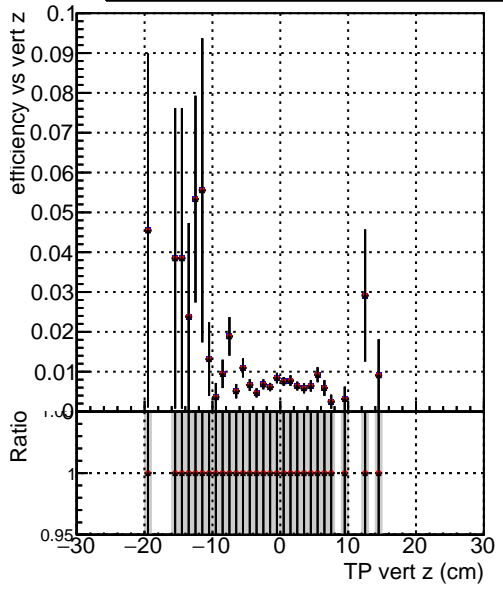

Efficiency vs vertpos**fake+duplicates vs vert r****Efficiency**

- DQM_ttbarPU_mkFit_5iter
- DQM_ttbarPU_mkFit_5iter_updatedPR111_update
- DQM_ttbarPU_mkFit_5iter_updatedPR111_update_fixPropagation

**Efficiency vs. sim PV z****fake+duplicates vs Sim. PV z**