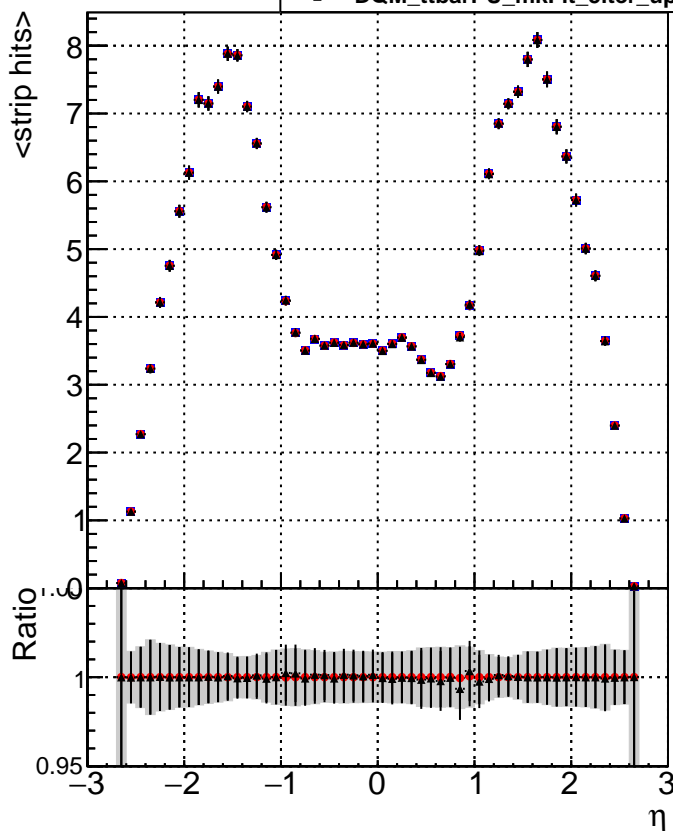

mean # PXL hits vs eta

mean # PXL Layers with measurement vs eta

mean # STRIP hits vs eta

- DQM_ttbarPU_mkFit_5iter
- DQM_ttbarPU_mkFit_5iter_updatedPR111_update
- ▲ DQM_ttbarPU_mkFit_5iter_updatedPR111_update_fixPropagation