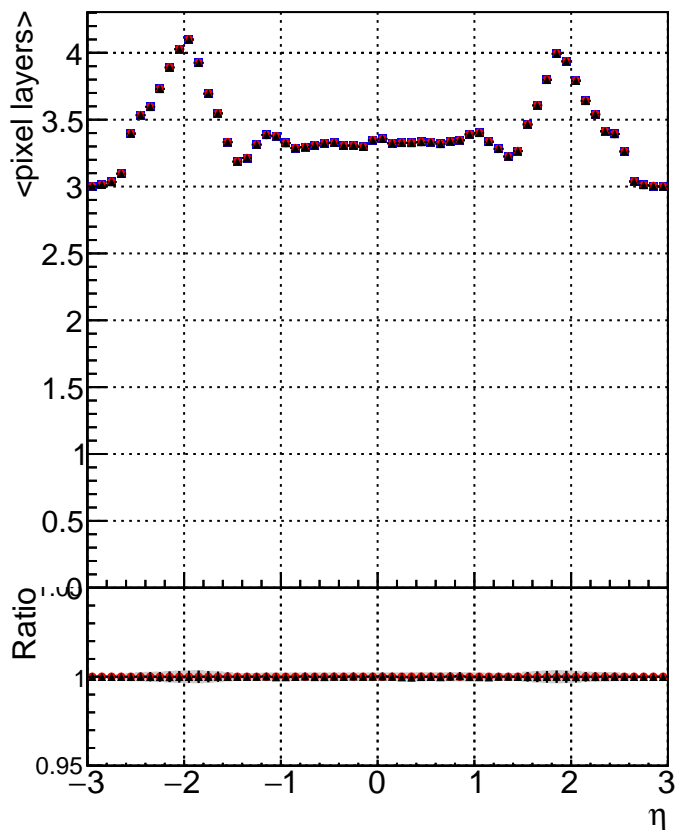

mean # PXL hits vs eta

mean # PXL Layers with measurement vs eta

mean # STRIP hits vs eta

- DQM_ttbarPU_mkFit_5iter
- DQM_ttbarPU_mkFit_5iter_updatedPR111_update
- ▲ DQM_ttbarPU_mkFit_5iter_updatedPR111_update_fixPropagation