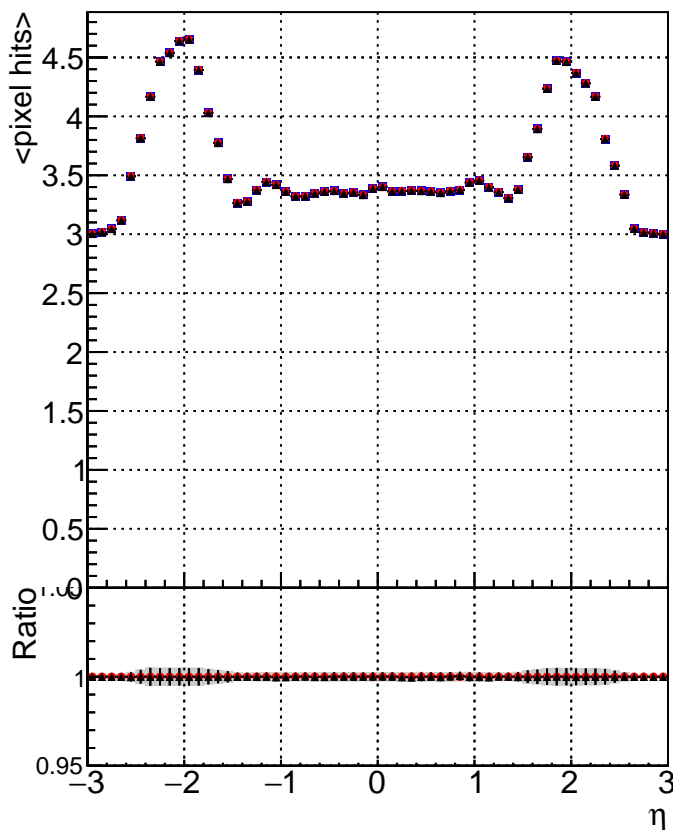

mean # PXL hits vs eta

mean # PXL Layers with measurement vs eta

mean # STRIP hits vs eta

- DQM_ttbarPU_mkFit_5iter
- DQM_ttbarPU_mkFit_5iter_updatedPR111_update
- ▲ DQM_ttbarPU_mkFit_5iter_updatedPR111_update_fixPropagation