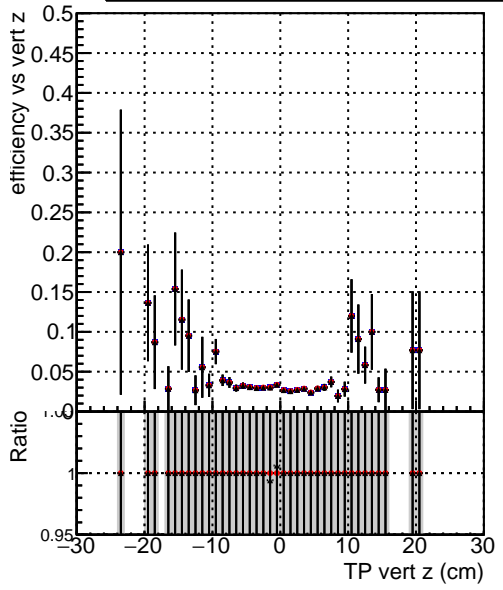

Efficiency vs vertpos**fake+duplicates vs vert r****Efficiency**

- DQM_ttbarPU_mkFit_5iter
- DQM_ttbarPU_mkFit_5iter_updatedPR111_update
- DQM_ttbarPU_mkFit_5iter_updatedPR111_update_fixPropagation

**Efficiency vs. sim PV z****fake+duplicates vs Sim. PV z**