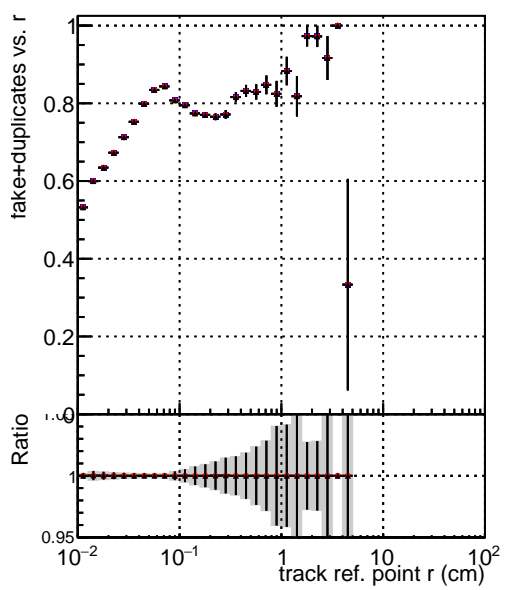

Efficiency vs vertpos**fake+duplicates vs vert r****Efficiency**

- DQM_ttbarPU_mkFit_5iter
- DQM_ttbarPU_mkFit_5iter_updatedPR111_update
- DQM_ttbarPU_mkFit_5iter_updatedPR111_update_fixPropagation

**Efficiency vs. sim PV z****fake+duplicates vs Sim. PV z**