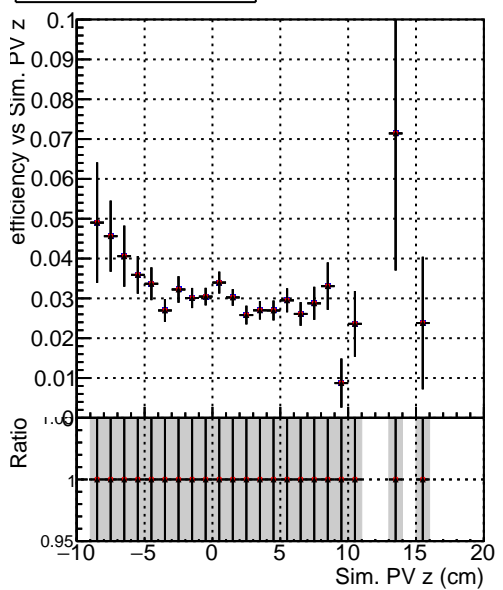

Efficiency vs vertpos**fake+duplicates vs vert r****Efficiency**

- DQM_ttbarPU_mkFit_5iter
- DQM_ttbarPU_mkFit_5iter_updatedPR111_update
- DQM_ttbarPU_mkFit_5iter_updatedPR111_update_fixPropagation

**Efficiency vs. sim PV z****fake+duplicates vs Sim. PV z**