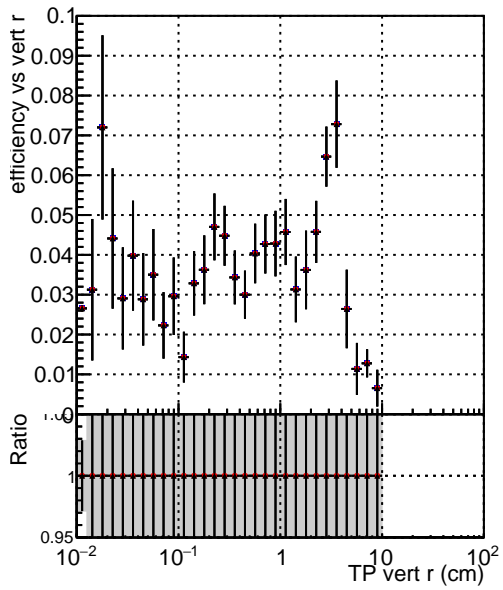

Efficiency vs vertpos**fake+duplicates vs vert r****Efficiency**

- DQM_ttbarPU_mkFit_5iter
- DQM_ttbarPU_mkFit_5iter_updatedPR111_update
- DQM_ttbarPU_mkFit_5iter_updatedPR111_update_fixPropagation

**Efficiency vs. sim PV z****fake+duplicates vs Sim. PV z**