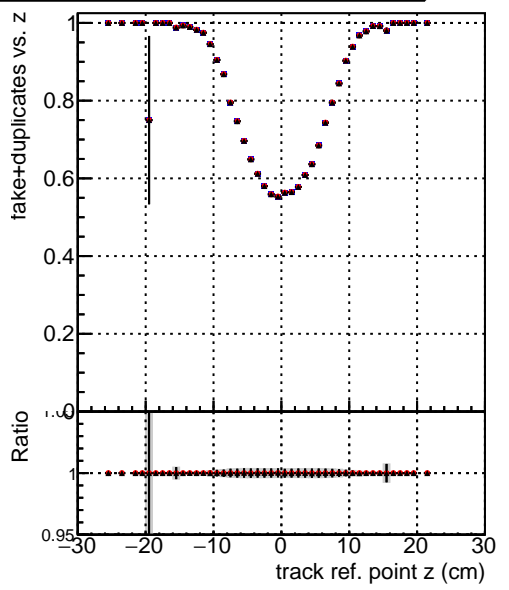

Efficiency vs vertpos**fake+duplicates vs vert r****Efficiency**

- DQM_ttbarPU_mkFit_5iter
- DQM_ttbarPU_mkFit_5iter_updatedPR111_update
- DQM_ttbarPU_mkFit_5iter_updatedPR111_update_fixPropagation

**Efficiency vs. sim PV z****fake+duplicates vs Sim. PV z**