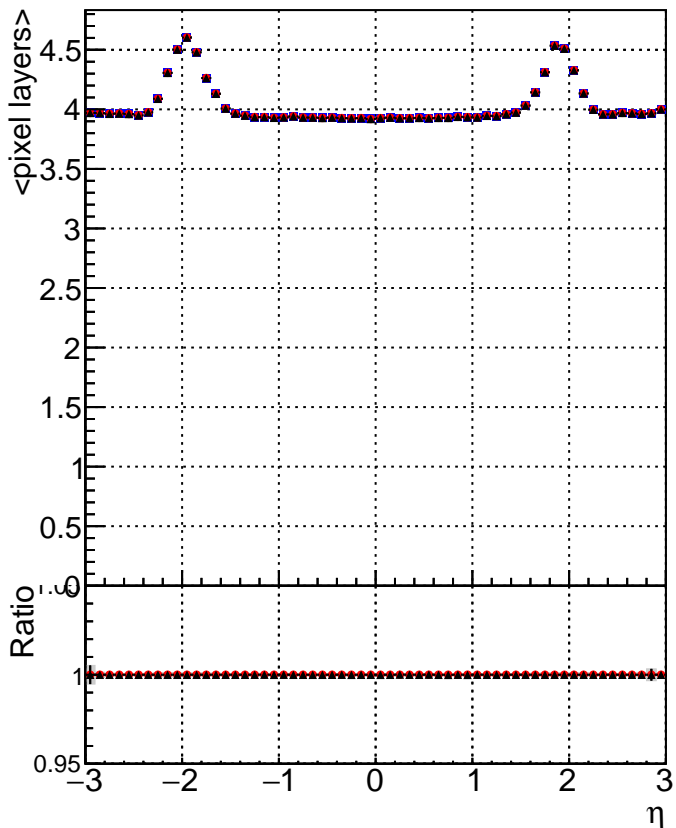

mean # PXL hits vs eta

mean # PXL Layers with measurement vs eta

mean # STRIP hits vs eta

- DQM_ttbarPU_mkFit_5iter
- DQM_ttbarPU_mkFit_5iter_updatedPR111_update
- ▲ DQM_ttbarPU_mkFit_5iter_updatedPR111_update_fixPropagation