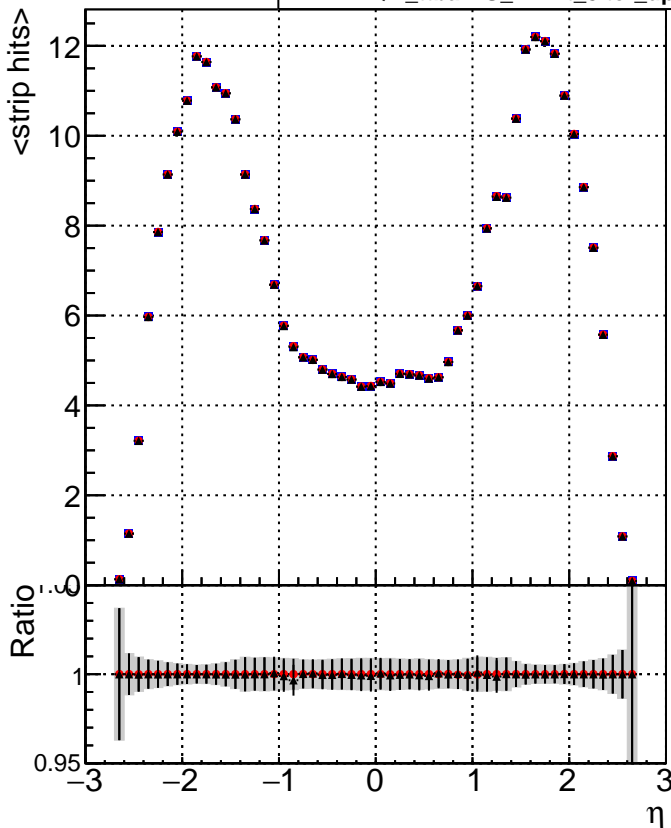

mean # PXL hits vs eta

mean # PXL Layers with measurement vs eta

mean # STRIP hits vs eta

- DQM_ttbarPU_mkFit_5iter
- DQM_ttbarPU_mkFit_5iter_updatedPR111_update
- ▲ DQM_ttbarPU_mkFit_5iter_updatedPR111_update_fixPropagation