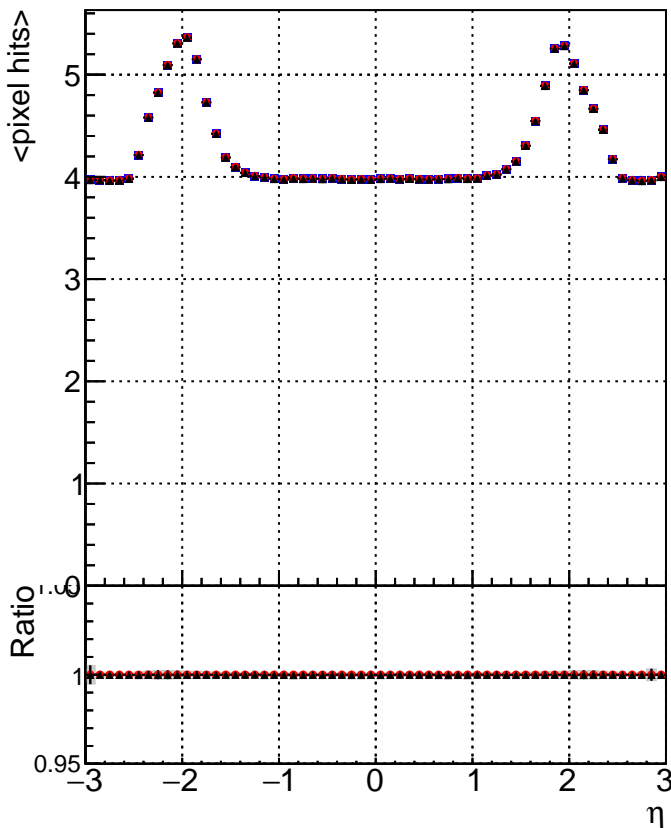

mean # PXL hits vs eta

mean # PXL Layers with measurement vs eta

mean # STRIP hits vs eta

- DQM_ttbarPU_mkFit_5iter
- DQM_ttbarPU_mkFit_5iter_updatedPR111_update
- ▲ DQM_ttbarPU_mkFit_5iter_updatedPR111_update_fixPropagation