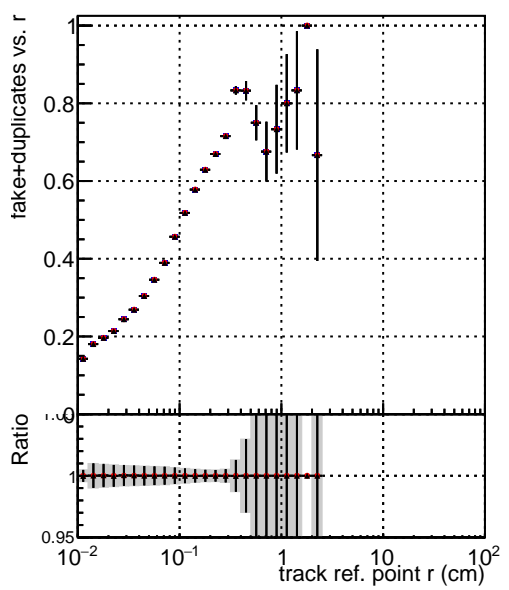

Efficiency vs vertpos**fake+duplicates vs vert r**

—●— DQM_ttbarPU_mkFit_5iter
—●— DQM_ttbarPU_mkFit_5iter_updatedPR111_update
—●— DQM_ttbarPU_mkFit_5iter_updatedPR111_update_fixPropagation

Efficiency vs vert z**Efficiency vs. sim PV z****fake+duplicates vs Sim. PV z**