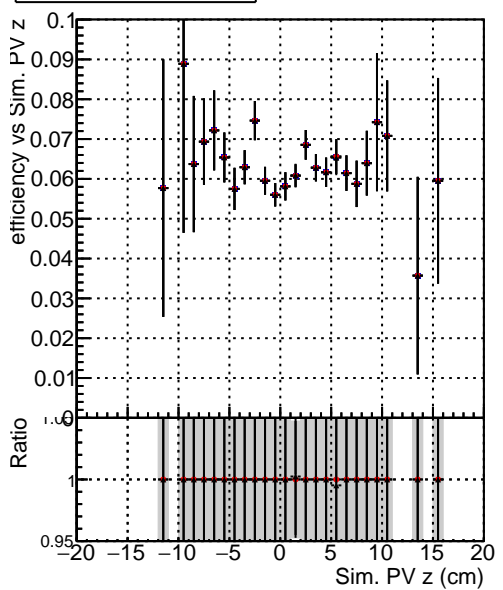

Efficiency vs vertpos**fake+duplicates vs vert r**

—●— DQM_ttbarPU_mkFit_5iter
—●— DQM_ttbarPU_mkFit_5iter_updatedPR111_update
—●— DQM_ttbarPU_mkFit_5iter_updatedPR111_update_fixPropagation

Efficiency vs vert z**Efficiency vs. sim PV z****fake+duplicates vs Sim. PV z**