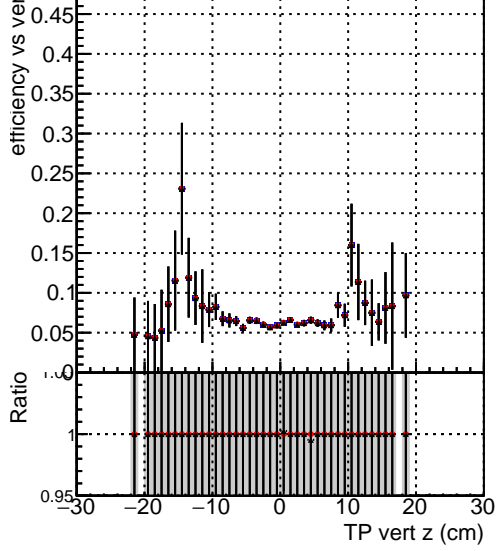

Efficiency vs vertpos**fake+duplicates vs vert r**

—●— DQM_ttbarPU_mkFit_5iter
—●— DQM_ttbarPU_mkFit_5iter_updatedPR111_update
—●— DQM_ttbarPU_mkFit_5iter_updatedPR111_update_fixPropagation

Efficiency vs vert z**Efficiency vs. sim PV z****fake+duplicates vs Sim. PV z**