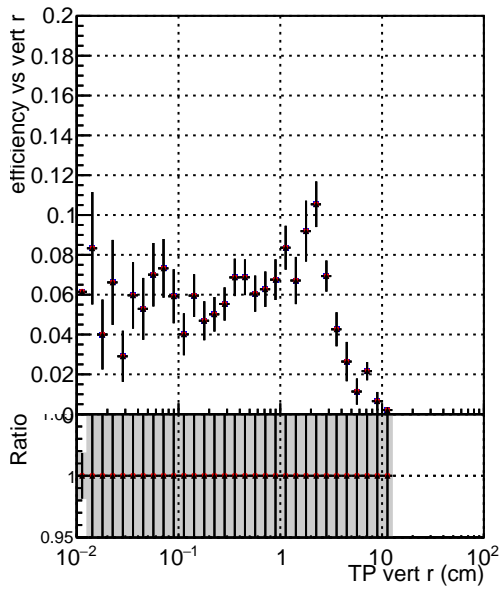

Efficiency vs vertpos**fake+duplicates vs vert r**

—●— DQM_ttbarPU_mkFit_5iter
—●— DQM_ttbarPU_mkFit_5iter_updatedPR111_update
—●— DQM_ttbarPU_mkFit_5iter_updatedPR111_update_fixPropagation

Efficiency vs vert z**Efficiency vs. sim PV z****fake+duplicates vs Sim. PV z**