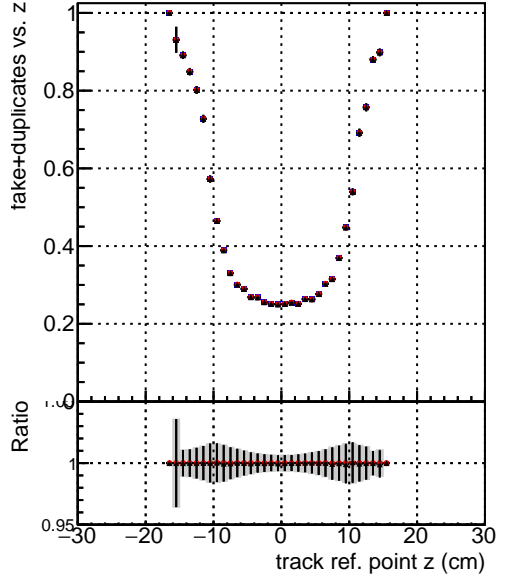

Efficiency vs vertpos**fake+duplicates vs vert r**

—●— DQM_ttbarPU_mkFit_5iter
—●— DQM_ttbarPU_mkFit_5iter_updatedPR111_update
—●— DQM_ttbarPU_mkFit_5iter_updatedPR111_update_fixPropagation

Efficiency vs vert z**Efficiency vs. sim PV z****fake+duplicates vs Sim. PV z**