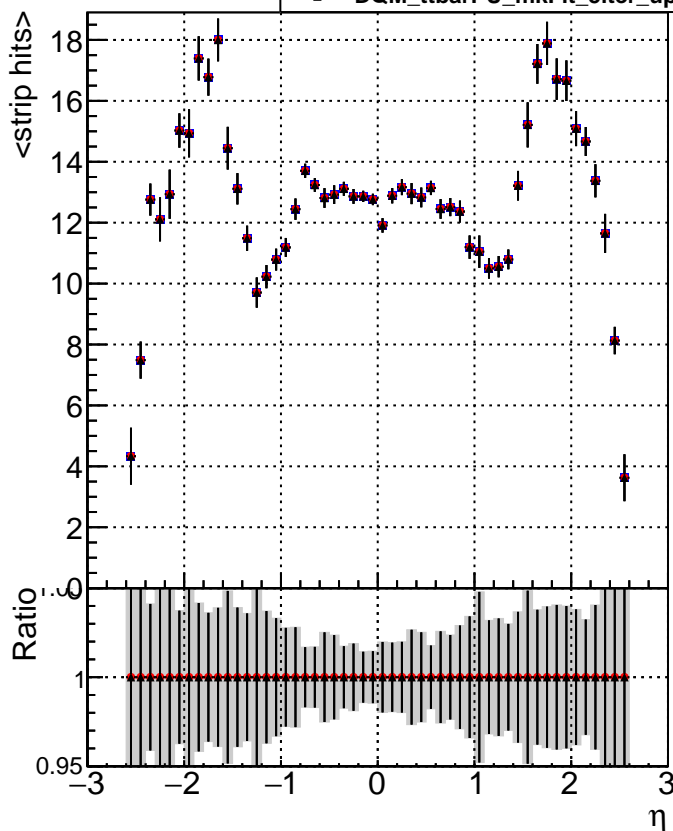

mean # PXL hits vs eta

mean # PXL Layers with measurement vs eta

mean # STRIP hits vs eta

- DQM_ttbarPU_mkFit_5iter
- DQM_ttbarPU_mkFit_5iter_updatedPR111_update
- ▲ DQM_ttbarPU_mkFit_5iter_updatedPR111_update_fixPropagation