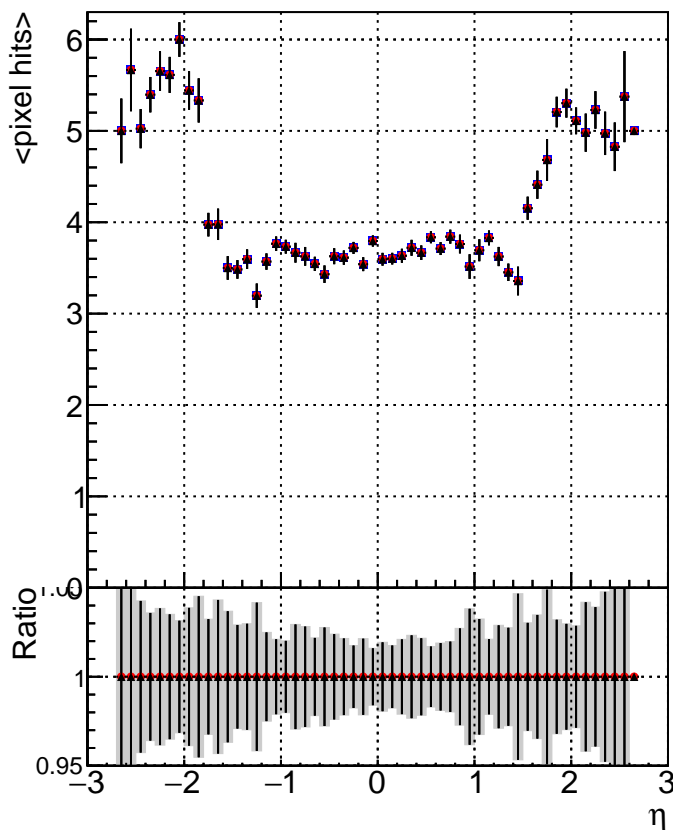

mean # PXL hits vs eta

mean # PXL Layers with measurement vs eta

mean # STRIP hits vs eta

- DQM_ttbarPU_mkFit_5iter
- DQM_ttbarPU_mkFit_5iter_updatedPR111_update
- ▲ DQM_ttbarPU_mkFit_5iter_updatedPR111_update_fixPropagation