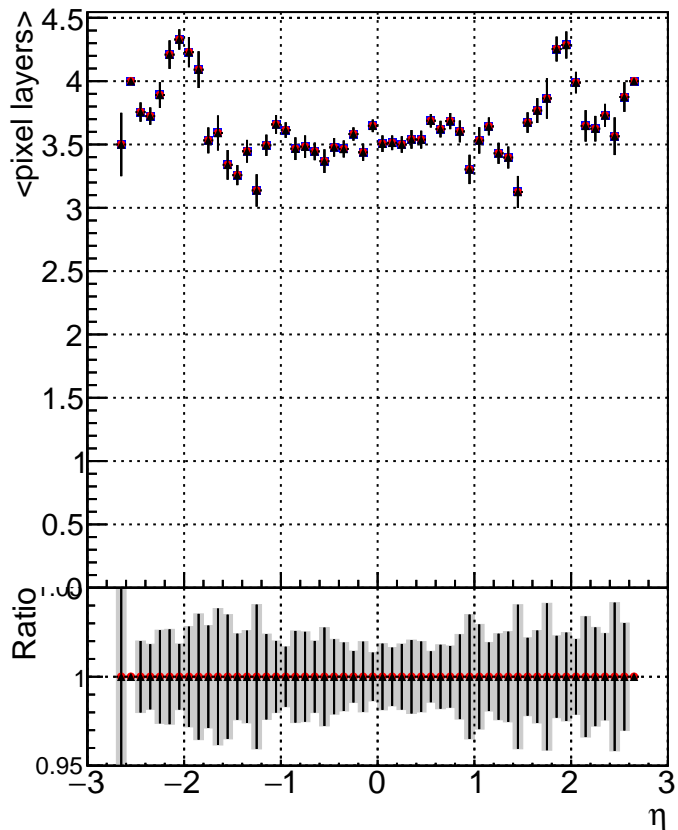

mean # PXL hits vs eta

mean # PXL Layers with measurement vs eta

mean # STRIP hits vs eta

- DQM_ttbarPU_mkFit_5iter
- DQM_ttbarPU_mkFit_5iter_updatedPR111_update
- ▲ DQM_ttbarPU_mkFit_5iter_updatedPR111_update_fixPropagation