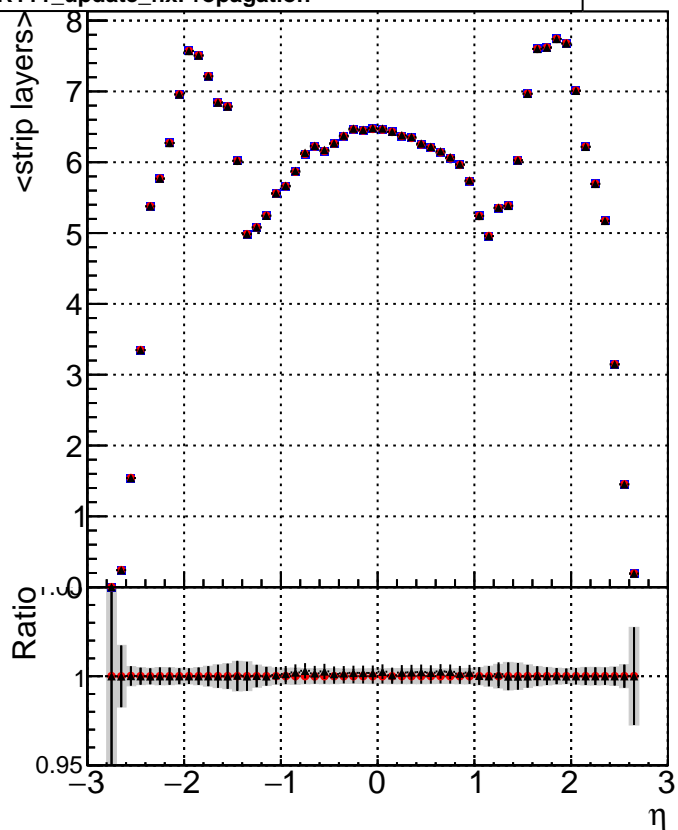

mean # PXL hits vs eta

mean # PXL Layers with measurement vs eta

mean # STRIP hits vs eta

■ DQM_ttbarPU_mkFit_5iter
● DQM_ttbarPU_mkFit_5iter_updatedPR111_update
▲ DQM_ttbarPU_mkFit_5iter_updatedPR111_update_fixPropagation