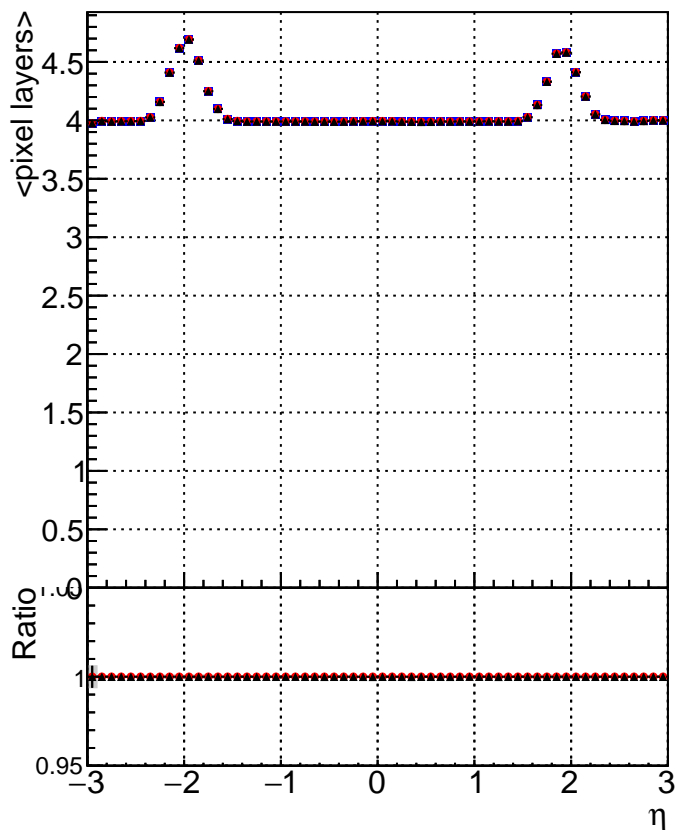

mean # PXL hits vs eta

mean # PXL Layers with measurement vs eta

mean # STRIP hits vs eta

■ DQM_ttbarPU_mkFit_5iter
● DQM_ttbarPU_mkFit_5iter_updatedPR111_update
▲ DQM_ttbarPU_mkFit_5iter_updatedPR111_update_fixPropagation