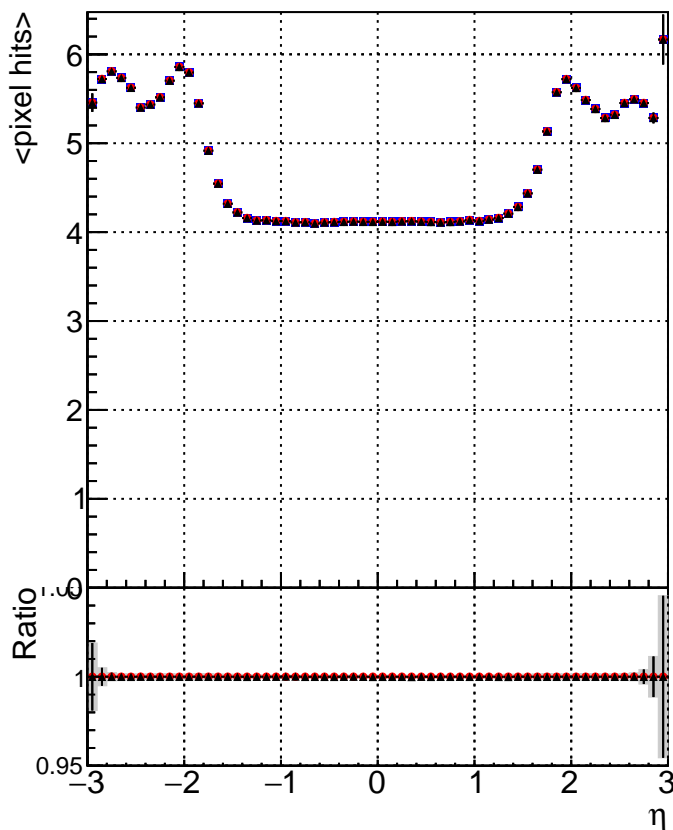

mean # PXL hits vs eta

mean # PXL Layers with measurement vs eta

mean # STRIP hits vs eta

■ DQM_ttbarPU_mkFit_5iter
● DQM_ttbarPU_mkFit_5iter_updatedPR111_update
▲ DQM_ttbarPU_mkFit_5iter_updatedPR111_update_fixPropagation