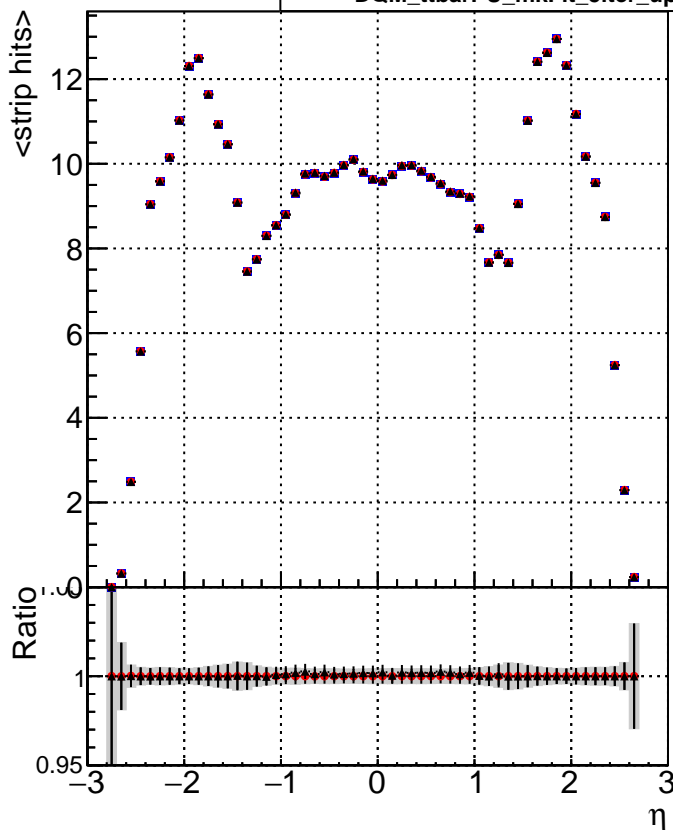

mean # PXL hits vs eta

mean # PXL Layers with measurement vs eta

mean # STRIP hits vs eta

■ DQM_ttbarPU_mkFit_5iter
● DQM_ttbarPU_mkFit_5iter_updatedPR111_update
▲ DQM_ttbarPU_mkFit_5iter_updatedPR111_update_fixPropagation