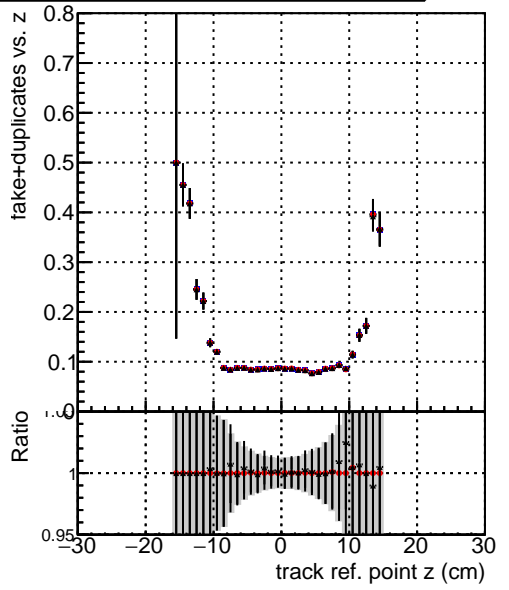

Efficiency vs vertpos**fake+duplicates vs vert r****Efficiency**

- DQM_ttbarPU_mkFit_5iter
- DQM_ttbarPU_mkFit_5iter_updatedPR111_update
- DQM_ttbarPU_mkFit_5iter_updatedPR111_update_fixPropagation

**Efficiency vs. sim PV z****fake+duplicates vs Sim. PV z**