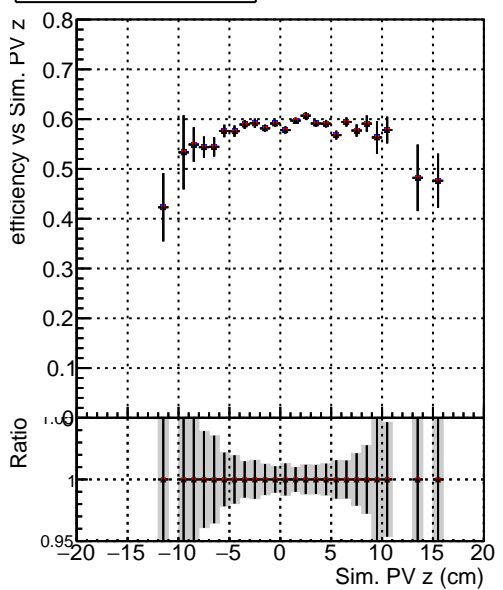

Efficiency vs vertpos**fake+duplicates vs vert r****Efficiency**

- DQM_ttbarPU_mkFit_5iter
- DQM_ttbarPU_mkFit_5iter_updatedPR111_update
- DQM_ttbarPU_mkFit_5iter_updatedPR111_update_fixPropagation

**Efficiency vs. sim PV z****fake+duplicates vs Sim. PV z**