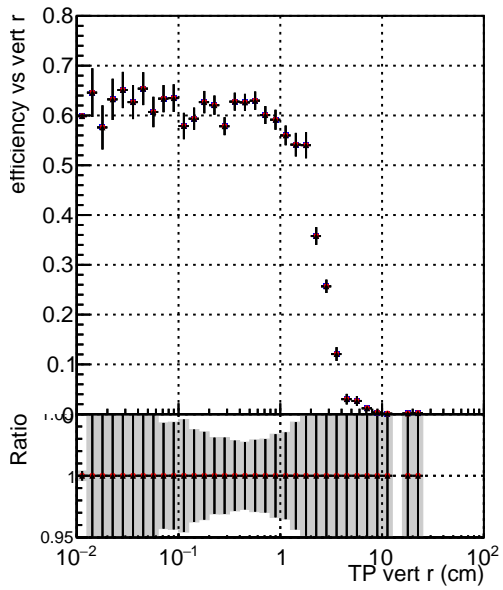

Efficiency vs vertpos**fake+duplicates vs vert r****Efficiency**

- DQM_ttbarPU_mkFit_5iter
- DQM_ttbarPU_mkFit_5iter_updatedPR111_update
- DQM_ttbarPU_mkFit_5iter_updatedPR111_update_fixPropagation

**Efficiency vs. sim PV z****fake+duplicates vs Sim. PV z**