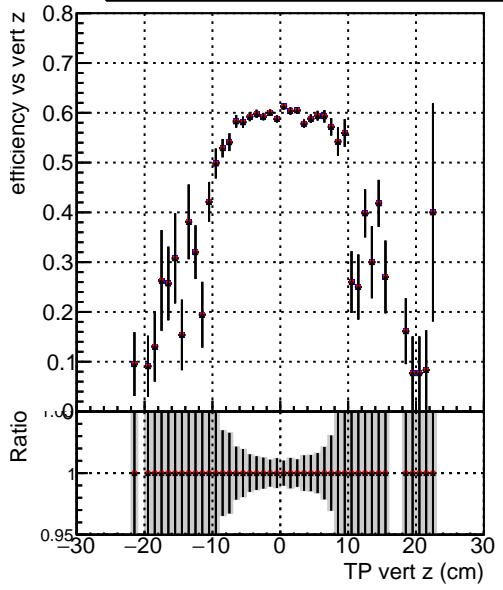

Efficiency vs vertpos**fake+duplicates vs vert r****Efficiency**

- DQM_ttbarPU_mkFit_5iter
- DQM_ttbarPU_mkFit_5iter_updatedPR111_update
- DQM_ttbarPU_mkFit_5iter_updatedPR111_update_fixPropagation

**Efficiency vs. sim PV z****fake+duplicates vs Sim. PV z**