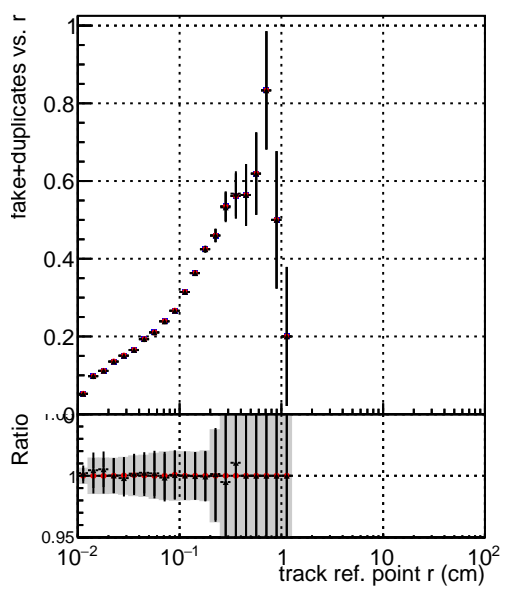

Efficiency vs vertpos**fake+duplicates vs vert r****Efficiency**

- DQM_ttbarPU_mkFit_5iter
- DQM_ttbarPU_mkFit_5iter_updatedPR111_update
- DQM_ttbarPU_mkFit_5iter_updatedPR111_update_fixPropagation

**Efficiency vs. sim PV z****fake+duplicates vs Sim. PV z**