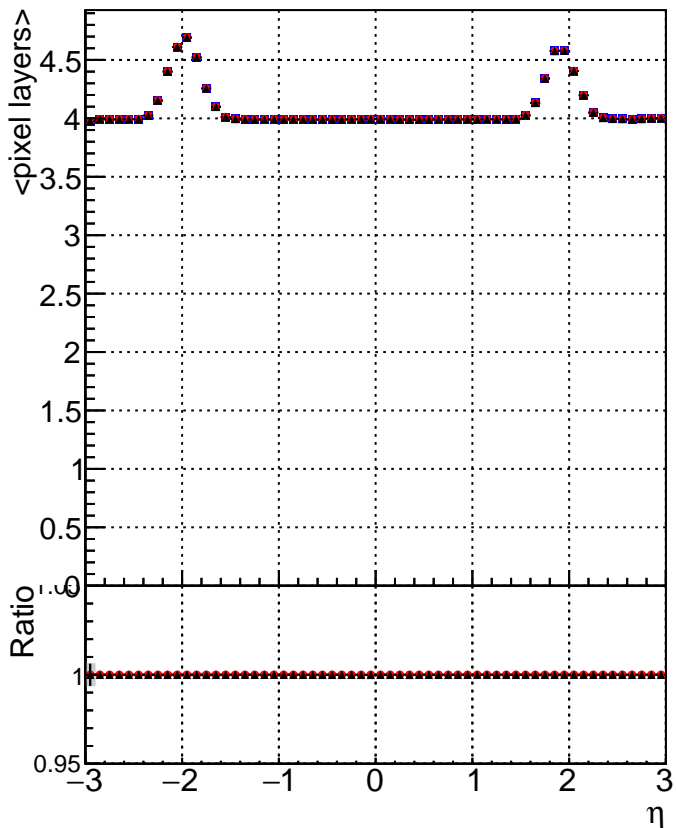

mean # PXL hits vs eta

mean # PXL Layers with measurement vs eta

mean # STRIP hits vs eta

■ DQM_ttbarPU_mkFit_5iter
● DQM_ttbarPU_mkFit_5iter_updatedPR111_update
▲ DQM_ttbarPU_mkFit_5iter_updatedPR111_update_fixPropagation