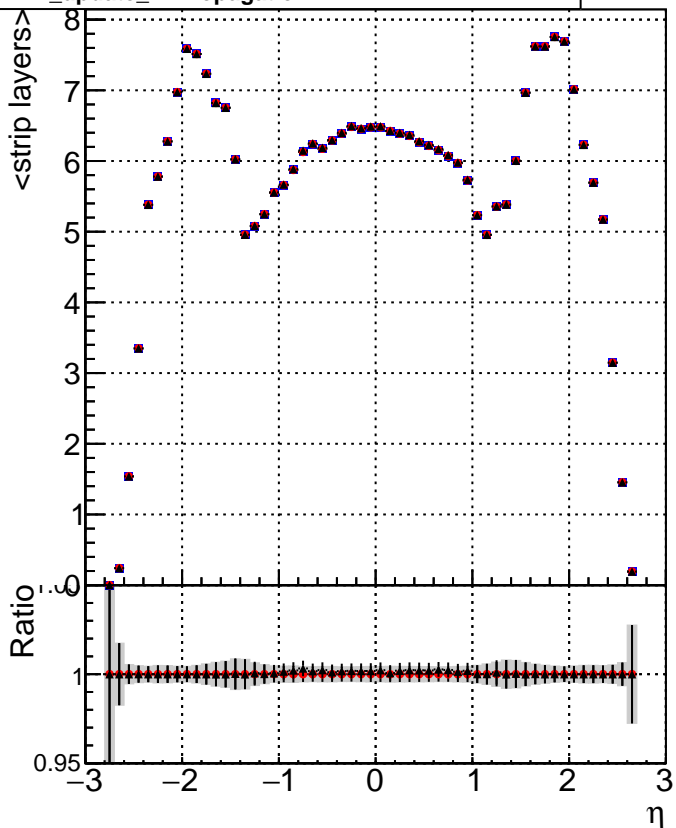

mean # PXL hits vs eta

mean # PXL Layers with measurement vs eta

mean # STRIP hits vs eta

■ DQM_ttbarPU_mkFit_5iter
● DQM_ttbarPU_mkFit_5iter_updatedPR111_update
▲ DQM_ttbarPU_mkFit_5iter_updatedPR111_update_fixPropagation