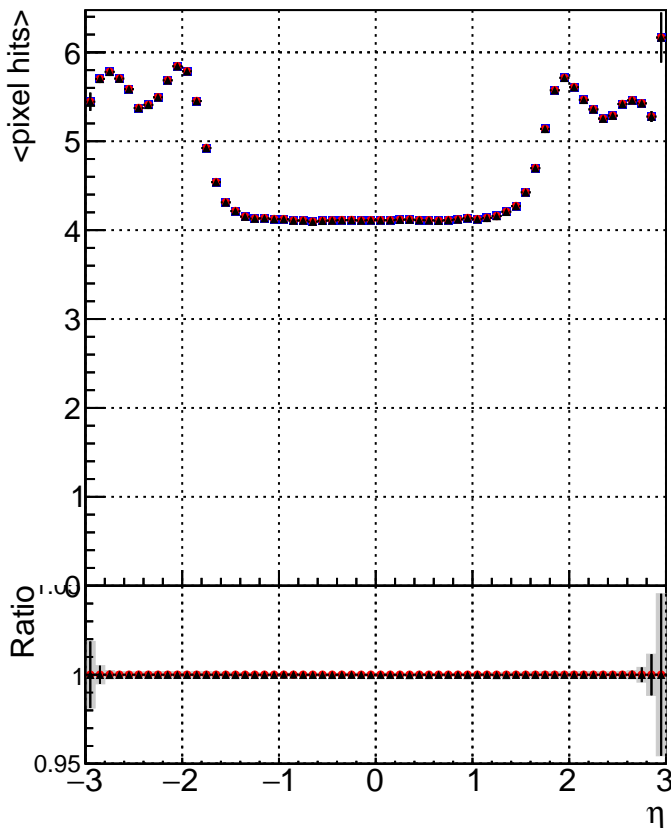

mean # PXL hits vs eta

mean # PXL Layers with measurement vs eta

mean # STRIP hits vs eta

■ DQM_ttbarPU_mkFit_5iter
● DQM_ttbarPU_mkFit_5iter_updatedPR111_update
▲ DQM_ttbarPU_mkFit_5iter_updatedPR111_update_fixPropagation