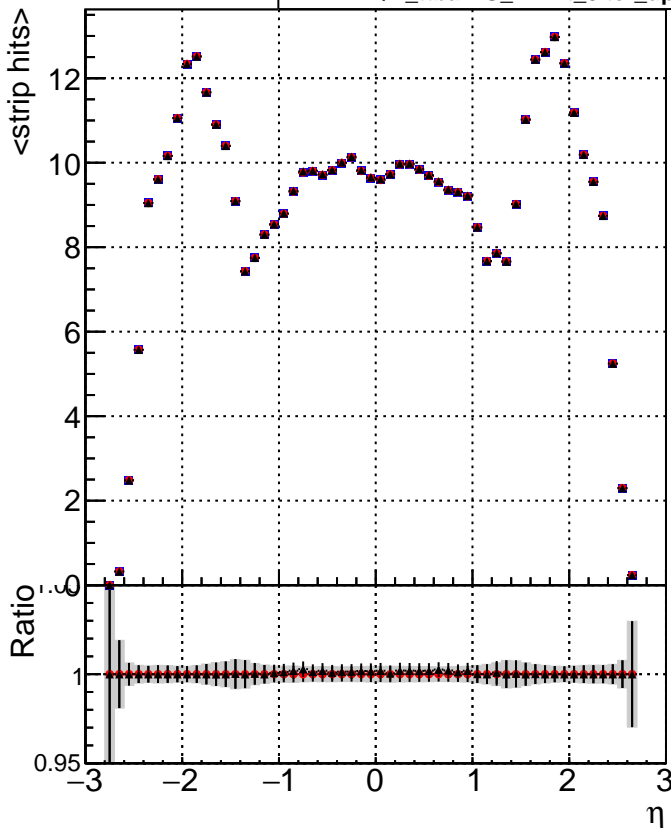

mean # PXL hits vs eta

mean # PXL Layers with measurement vs eta

mean # STRIP hits vs eta

■ DQM_ttbarPU_mkFit_5iter
● DQM_ttbarPU_mkFit_5iter_updatedPR111_update
▲ DQM_ttbarPU_mkFit_5iter_updatedPR111_update_fixPropagation